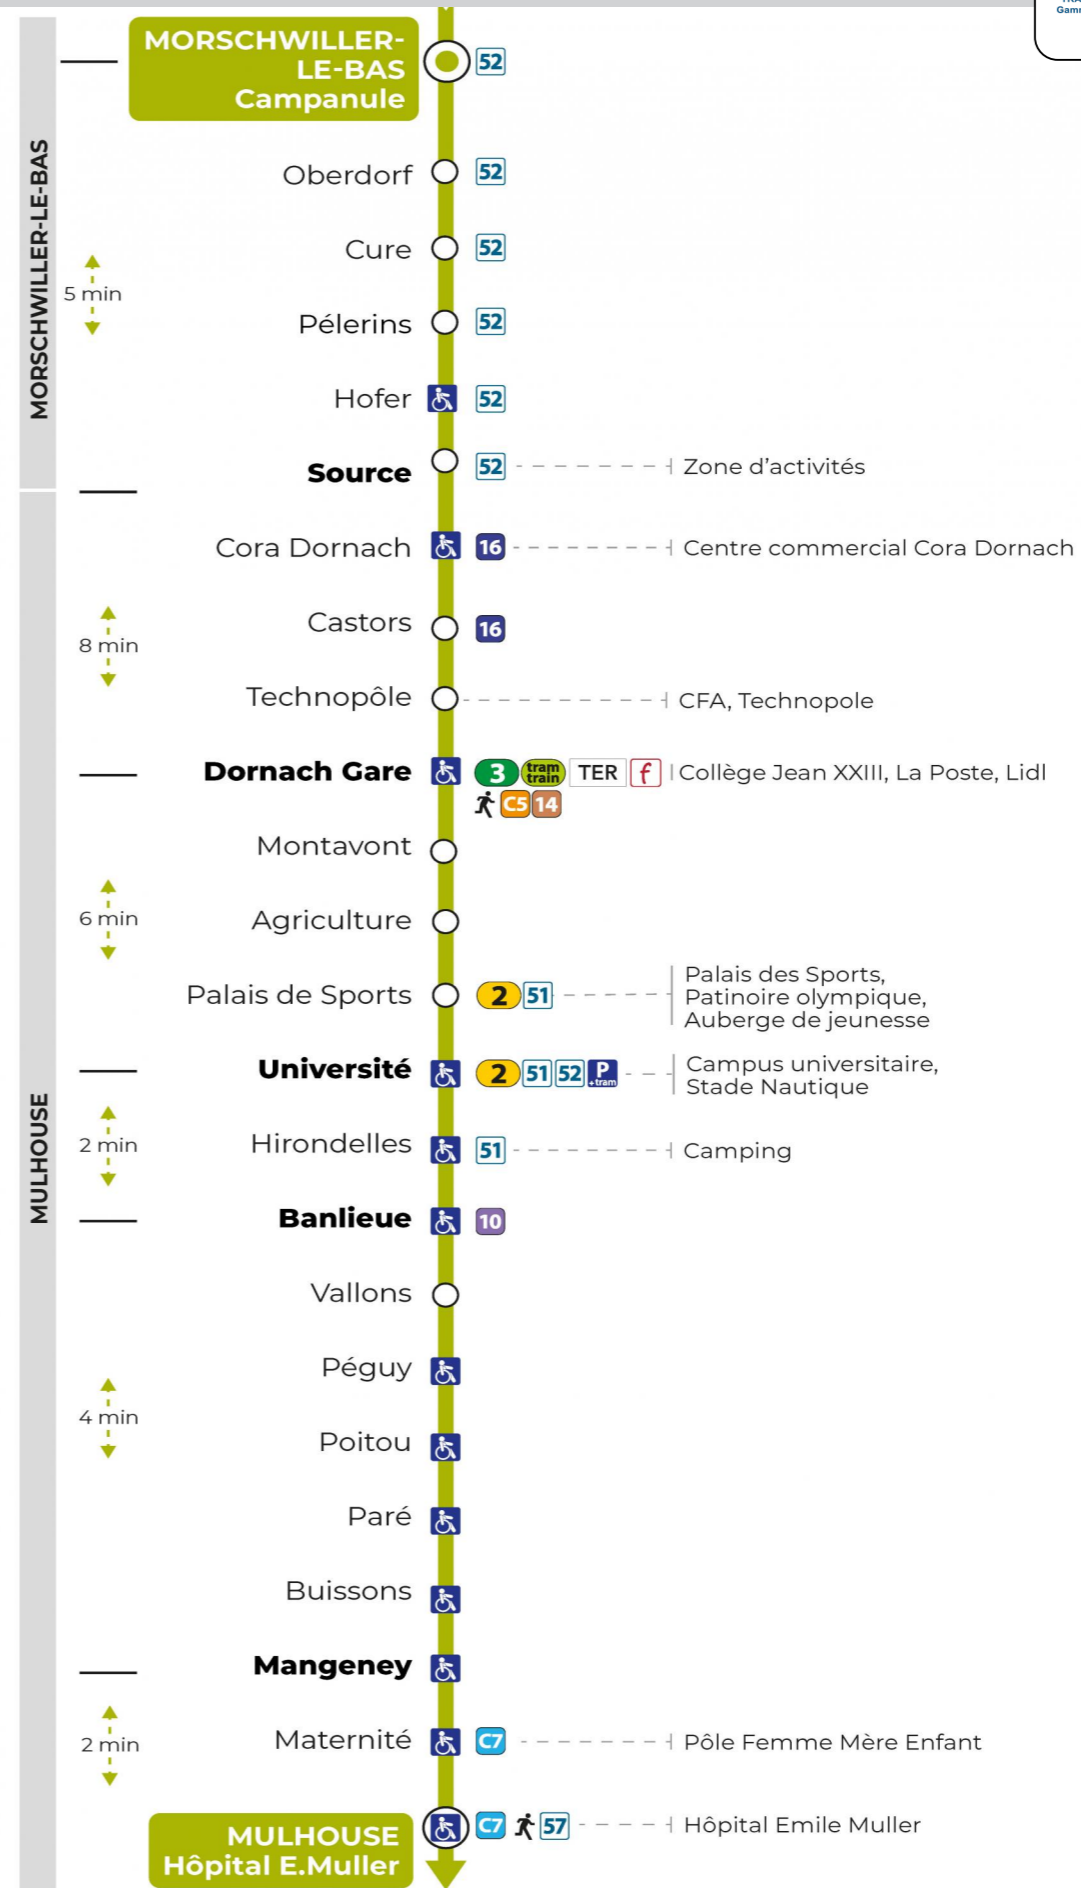

13

arrêt **SOURCE**  
direction **HOPITAL E. MULLER**

**Valables du 4 septembre 2023 au 28 juin 2024 inclus**

Gültig vom 4. September 2023 bis zum 28. Juni 2024  
Valid from September 4, 2023 to June 28, 2024

**Vacances scolaires et samedi**

Schulferien und Samstag  
School holidays and Saturday

6h	7h	8h	9h	10h	11h	12h	13h	14h	15h	16h	17h	18h	19h
20	18	13	16	15	15	15	15	15	15	15	15	15	15
56	44	46	45	45	45	45	45	45	45	45	45	45	46

**Vacances scolaires**

Schulferien / school holidays

du 10 Mai 2024 au 11 Mai 2024

**Le plus proche**  
**CYBERPHONE DES COTEAUX**  
31 rue Alphonse Kienzler  
Mulhouse

**Votre bus en direct**

Flashez ce QR-Code pour connaître le prochain passage en temps réel

Arrêt accessible  
 Correspondance bus à proximité