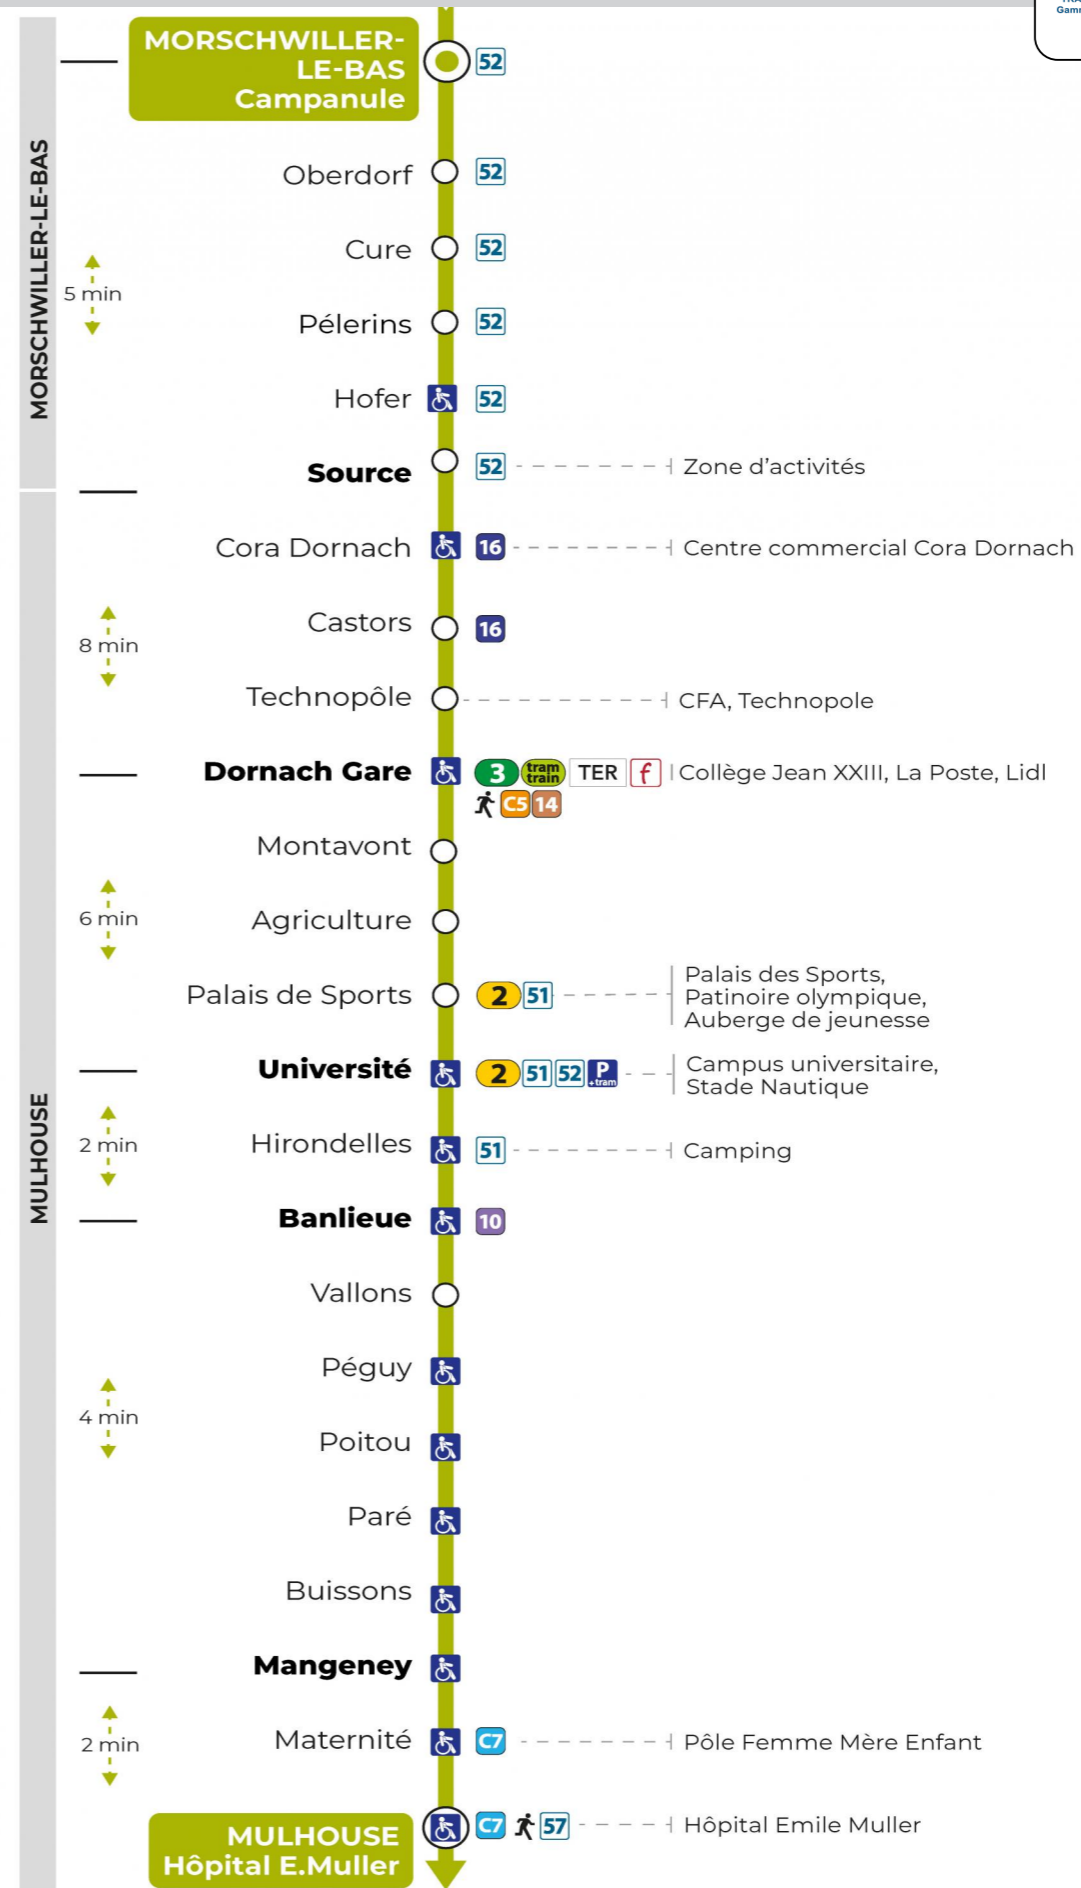

13

arrêt **HOFER**
direction **HOPITAL E. MULLER**

Valables du 4 septembre 2023 au 28 juin 2024 inclus

Gültig vom 4. September 2023 bis zum 28. Juni 2024
Valid from September 4, 2023 to June 28, 2024

Lundi à vendredi en période scolaire

Vacances scolaires et samedi

Schulferien und Samstag
School holidays and Saturday

6h	7h	8h	9h	10h	11h	12h	13h	14h	15h	16h	17h	18h	19h
18	16	11	14	13	13	13	13	13	13	13	13	13	13
54	42	44	43	43	43	43	43	43	43	43	43	43	44

Vacances scolaires

Schulferien / school holidays

du 10 Mai 2024 au 11 Mai 2024

Le plus proche
CYBERPHONE DES COTEAUX
31 rue Alphonse Kienzler
Mulhouse

Votre bus en direct
Flashez ce QR-Code pour connaître le prochain passage en temps réel

SAE:787

Arrêt accessible
 Correspondance bus à proximité