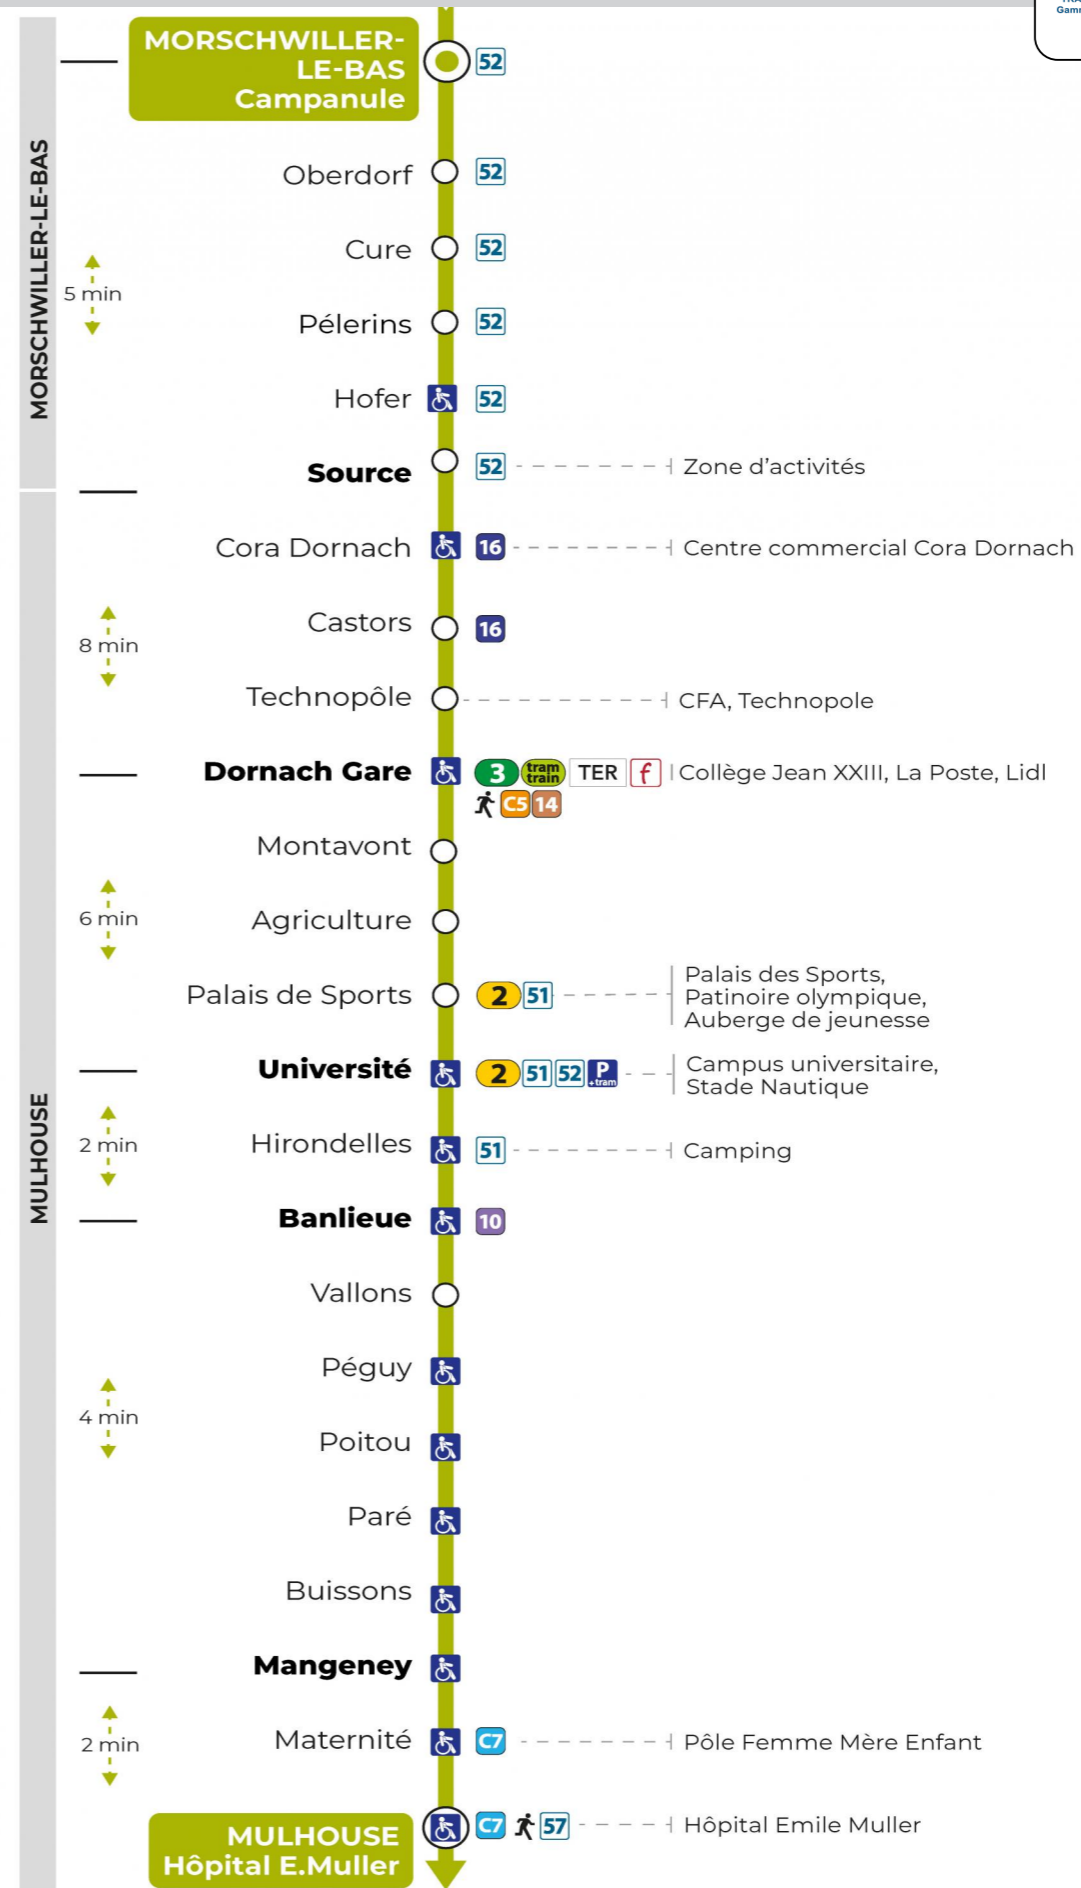

13

arrêt **PELERINS**
direction **HOPITAL E. MULLER**

Valables du 4 septembre 2023 au 28 juin 2024 inclus

Gültig vom 4. September 2023 bis zum 28. Juni 2024
Valid from September 4, 2023 to June 28, 2024

Lundi à vendredi en période scolaire

Vacances scolaires et samedi

Schulferien und Samstag
School holidays and Saturday

| 6h | 7h | 8h | 9h | 10h | 11h | 12h | 13h | 14h | 15h | 16h | 17h | 18h | 19h |
|----|----|----|----|-----|-----|-----|-----|-----|-----|-----|-----|-----|-----|
| 17 | 15 | 10 | 13 | 12 | 12 | 12 | 12 | 12 | 12 | 12 | 12 | 12 | 12 |
| 53 | 41 | 43 | 42 | 42 | 42 | 42 | 42 | 42 | 42 | 42 | 42 | 42 | 43 |

Vacances scolaires

Schulferien / school holidays

du 27 Déc 2023 au 06 Jan 2024
du 26 Fév 2024 au 09 Mar 2024
du 22 Avr 2024 au 04 Mai 2024
du 10 Mai 2024 au 11 Mai 2024

Le plus proche
MAIRIE DE MORSCHWILLER-LE-BAS
12 rue de l'Ecole
Morschwiller-le-Bas

Votre bus en direct

Flashez ce QR-Code pour connaître le prochain passage en temps réel

SAE:2081

Arrêt accessible
 Correspondance bus à proximité