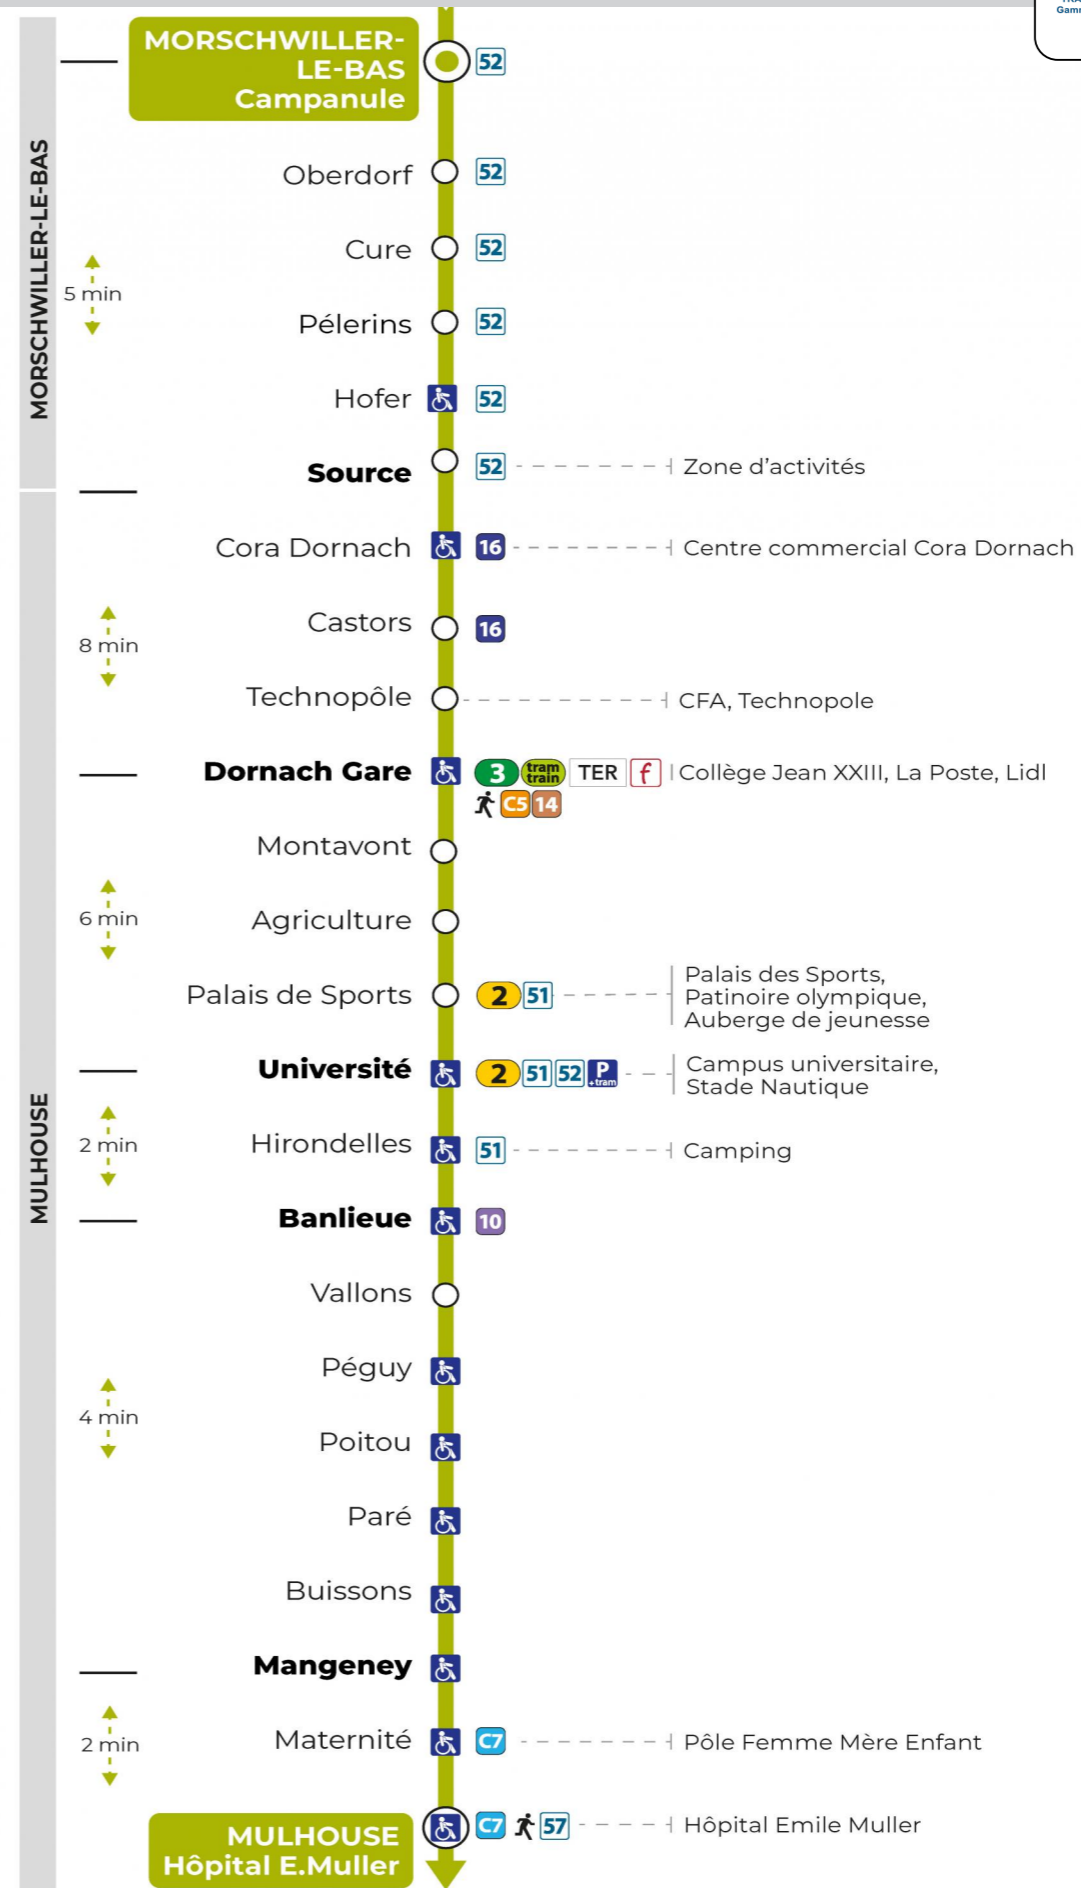

13

arrêt **OBERDORF**
direction **HOPITAL E. MULLER**

Valables du 4 septembre 2023 au 28 juin 2024 inclus

Gültig vom 4. September 2023 bis zum 28. Juni 2024
Valid from September 4, 2023 to June 28, 2024

Lundi à vendredi en période scolaire

Vacances scolaires et samedi

Schulferien und Samstag
School holidays and Saturday

6h	7h	8h	9h	10h	11h	12h	13h	14h	15h	16h	17h	18h	19h
15	13	08	11	10	10	10	10	10	10	10	10	10	10
51	39	41	40	40	40	40	40	40	40	40	40	40	41

Vacances scolaires

Schulferien / school holidays

du 10 Mai 2024 au 11 Mai 2024

Le plus proche
CYBERPHONE DES COTEAUX
31 rue Alphonse Kienzler
Mulhouse

Votre bus en direct

Flashez ce QR-Code pour connaître le prochain passage en temps réel

Arrêt accessible
 Correspondance bus à proximité