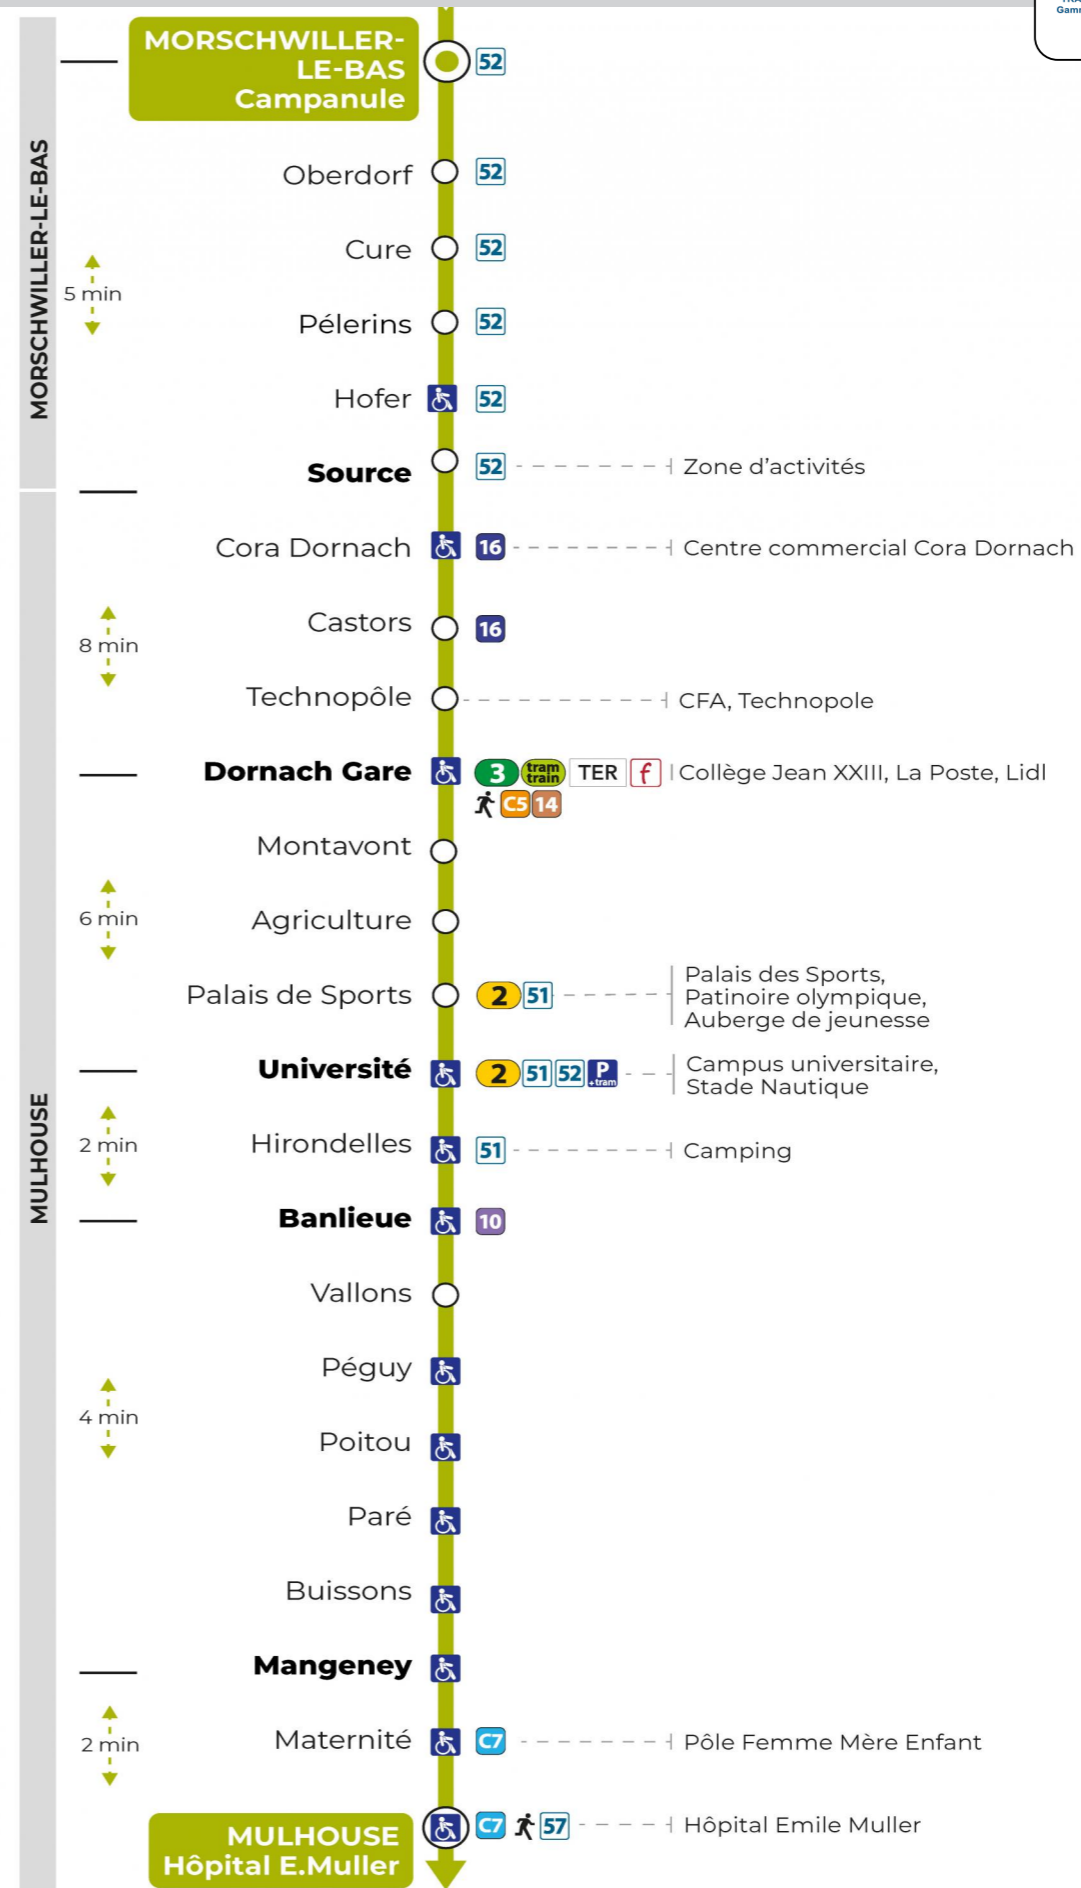

13

arrêt **CAMPANULE**
direction **HOPITAL E. MULLER**

Valables du 4 septembre 2023 au 28 juin 2024 inclus

Gültig vom 4. September 2023 bis zum 28. Juni 2024
Valid from September 4, 2023 to June 28, 2024

Vacances scolaires et samedi

Schulferien und Samstag
School holidays and Saturday

6h	7h	8h	9h	10h	11h	12h	13h	14h	15h	16h	17h	18h	19h
15	13	08	11	10	10	10	10	10	10	10	10	10	10
51	39	41	40	40	40	40	40	40	40	40	40	40	41

Vacances scolaires

Schulferien / school holidays

du 10 Mai 2024 au 11 Mai 2024

Le plus proche
CYBERPHONE DES COTEAUX
31 rue Alphonse Kienzler
Mulhouse

Votre bus en direct

Flashez ce QR-Code pour connaître le prochain passage en temps réel

Arrêt accessible
 Correspondance bus à proximité