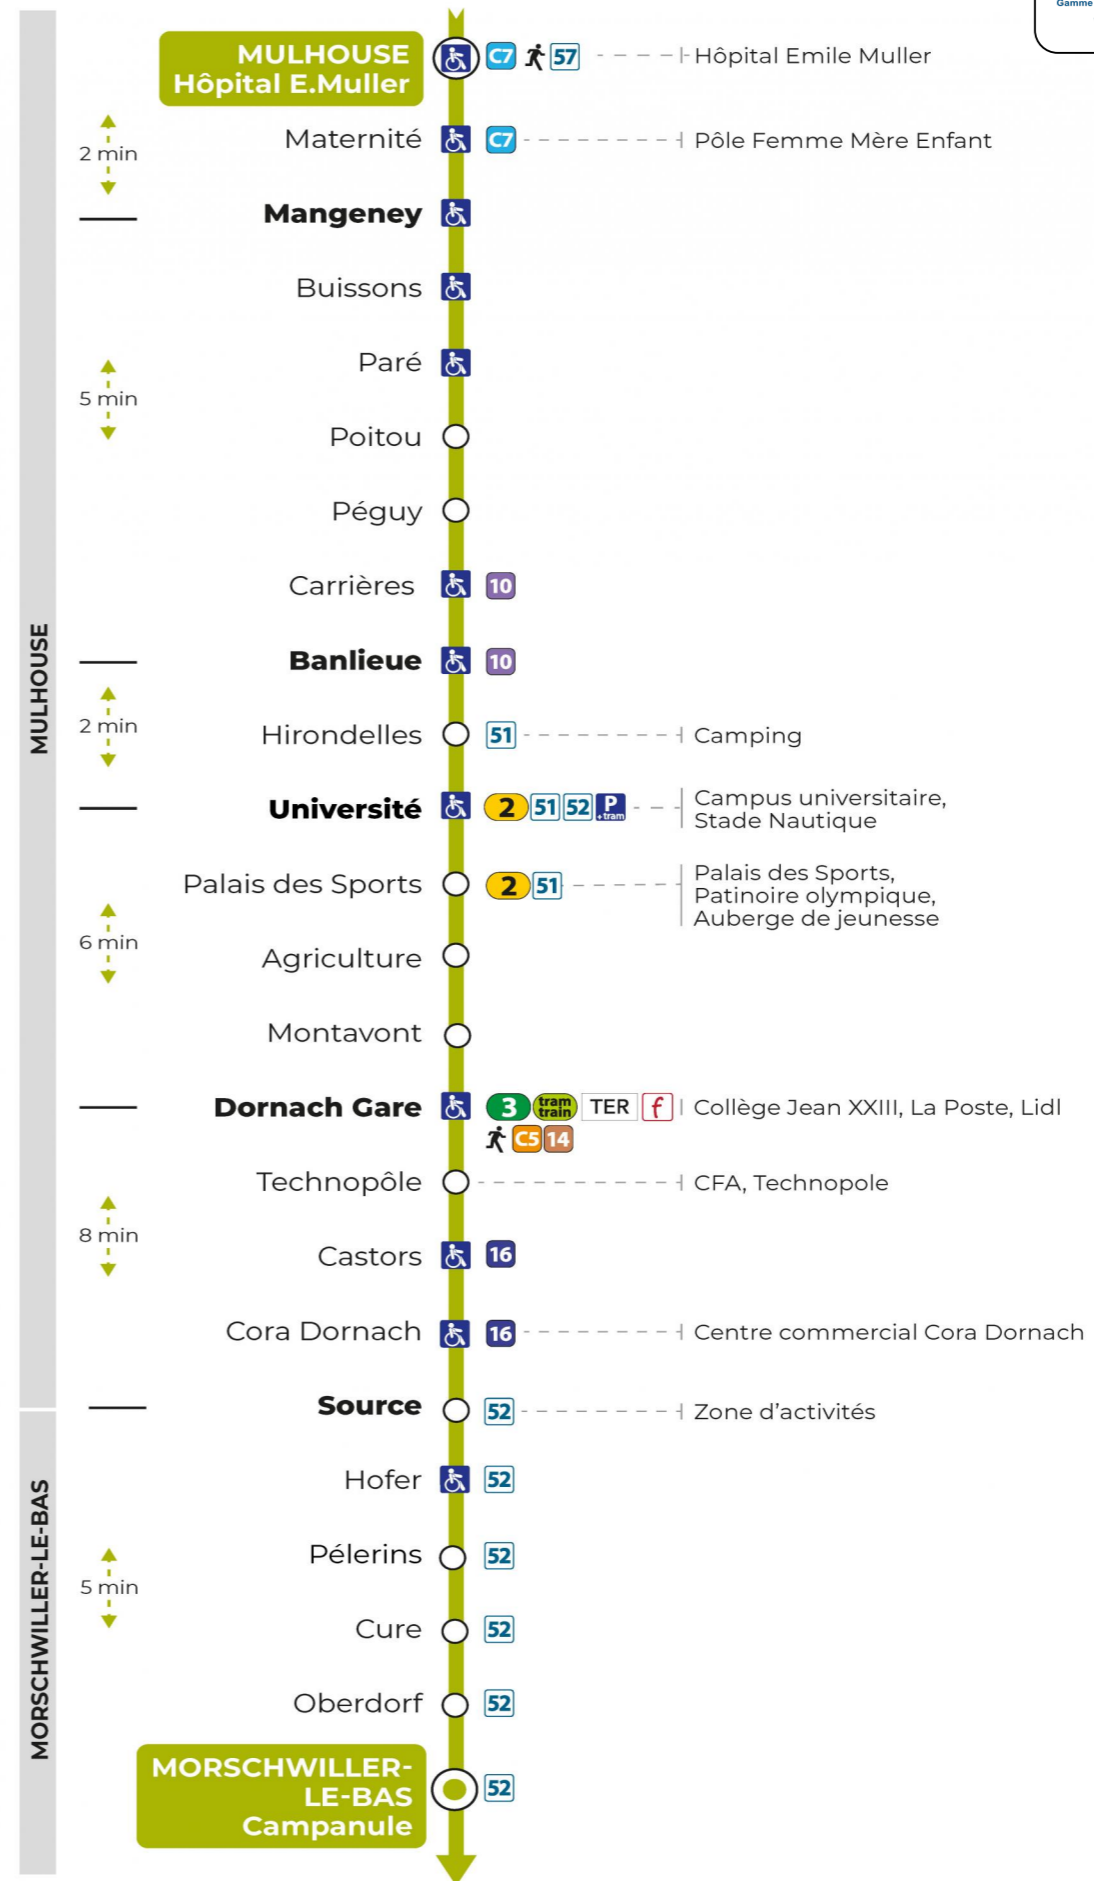

13 arrêt OBERDORF direction CAMPANULE

Valables du 4 septembre 2023 au 28 juin 2024 inclus

Gültig vom 4. September 2023 bis zum 28. Juni 2024
Valid from September 4, 2023 to June 28, 2024

Lundi à vendredi en période scolaire

Montag bis Freitag während der Schulzeit
Monday to Friday in school period

6h	7h	8h	9h	10h	11h	12h	13h	14h	15h	16h	17h	18h	19h	20h
48	10	19	19	01	07	13	00	01	05	19	02	21	22	27
	36	35	37	20	31	37	20	26	27	39	23	40	57	
	57	58		45	51		38	44	50		39	59		

Vacances scolaires et samedi

Schulferien und Samstag
School holidays and Saturday

6h	7h	8h	9h	10h	11h	12h	13h	14h	15h	16h	17h	18h	19h	20h
48	19	20	20	21	21	18	17	20	21	21	23	21	19	15
	49	50	50	51	51	42	50	50	51	52	52	50	49	

Vacances scolaires du 10 Mai 2024 au 11 Mai 2024

Schulferien / school holidays

Le plus proche
CYBERPHONE DES COTEAUX
31 rue Alphonse Kienzler
Mulhouse

Votre bus en direct

Flashez ce QR-Code pour connaître le prochain passage en temps réel