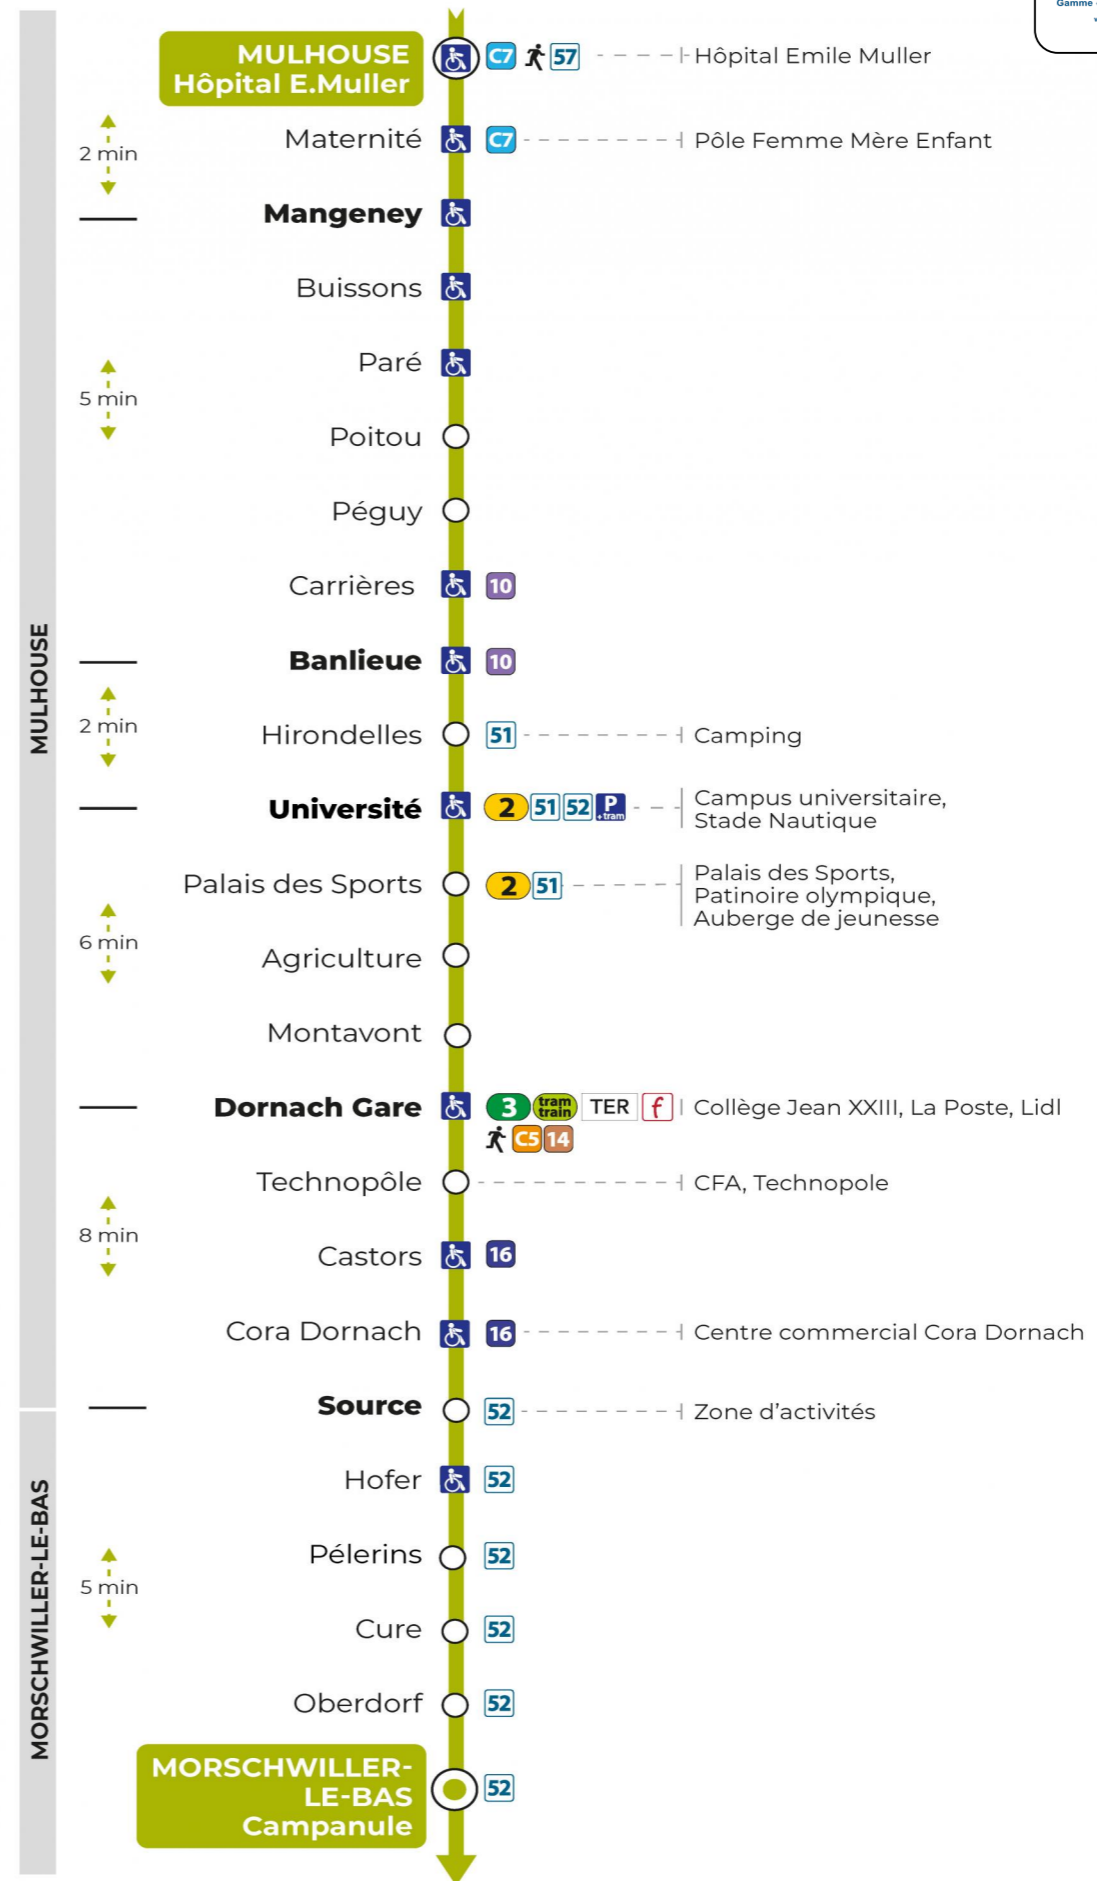

Valables du 4 septembre 2023 au 28 juin 2024 inclus

Gültig vom 4. September 2023 bis zum 28. Juni 2024
Valid from September 4, 2023 to June 28, 2024

Lundi à vendredi en période scolaire

Montag bis Freitag während der Schulzeit
Monday to Friday in school period

6h	7h	8h	9h	10h	11h	12h	13h	14h	15h	16h	17h	18h	19h	20h
47	09	18	18	00	06	12	19	00	04	18	01	20	21	26
	35	34	36	19	30	36	37	25	26	38	22	39	56	
	56	57		44	50	59		43	49		57	58		

Vacances scolaires et samedi

Schulferien und Samstag
School holidays and Saturday

6h	7h	8h	9h	10h	11h	12h	13h	14h	15h	16h	17h	18h	19h	20h
47	18	19	19	20	20	17	16	19	20	20	22	20	18	14
	48	49	49	50	50	41	49	49	50	51	51	49	48	

Le plus proche
CYBERPHONE DES COTEAUX
31 rue Alphonse Kienzler
Mulhouse

Votre bus en direct

Flashez ce QR-Code pour connaître le prochain passage en temps réel