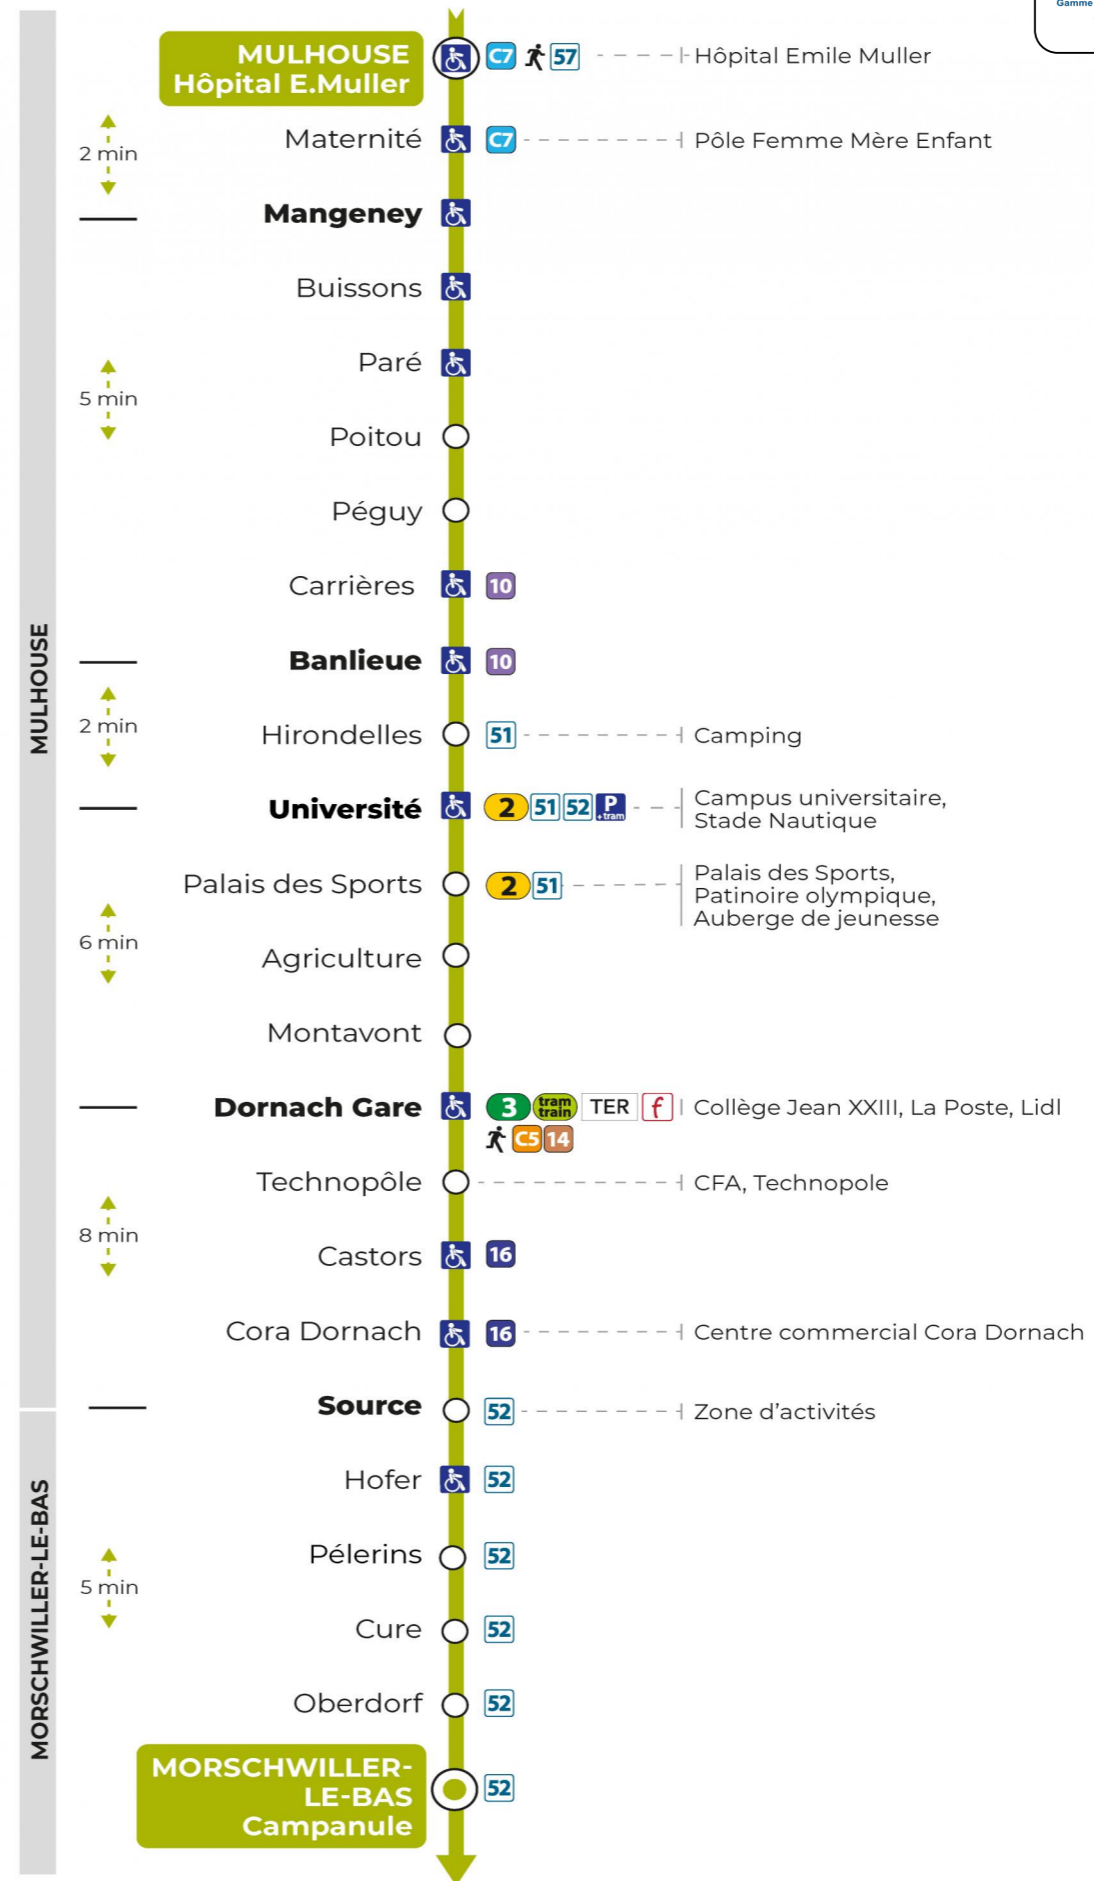

13 arrêt PELERINS direction CAMPANULE

Valables du 4 septembre 2023 au 28 juin 2024 inclus

Gültig vom 4. September 2023 bis zum 28. Juni 2024
Valid from September 4, 2023 to June 28, 2024

Lundi à vendredi en période scolaire

Montag bis Freitag während der Schulzeit
Monday to Friday in school period

6h	7h	8h	9h	10h	11h	12h	13h	14h	15h	16h	17h	18h	19h	20h
45	07	16	16	17	04	10	17	23	02	16	21	19	19	25
	33	32	34	42	28	34	35	41	24	36	37	37	54	
	54	55	58		48	57	58		47	59	56	56		

Vacances scolaires et samedi

Schulferien und Samstag
School holidays and Saturday

6h	7h	8h	9h	10h	11h	12h	13h	14h	15h	16h	17h	18h	19h	20h
46	16	17	17	18	18	15	14	17	18	18	20	18	16	12
	46	47	47	48	48	39	47	47	48	49	49	47	46	

Vacances scolaires

Schulferien / school holidays

du 10 Mai 2024 au 11 Mai 2024

Le plus proche
CYBERPHONE DES COTEAUX
31 rue Alphonse Kienzler
Mulhouse

Votre bus en direct
Flashez ce QR-Code pour connaître le prochain passage en temps réel