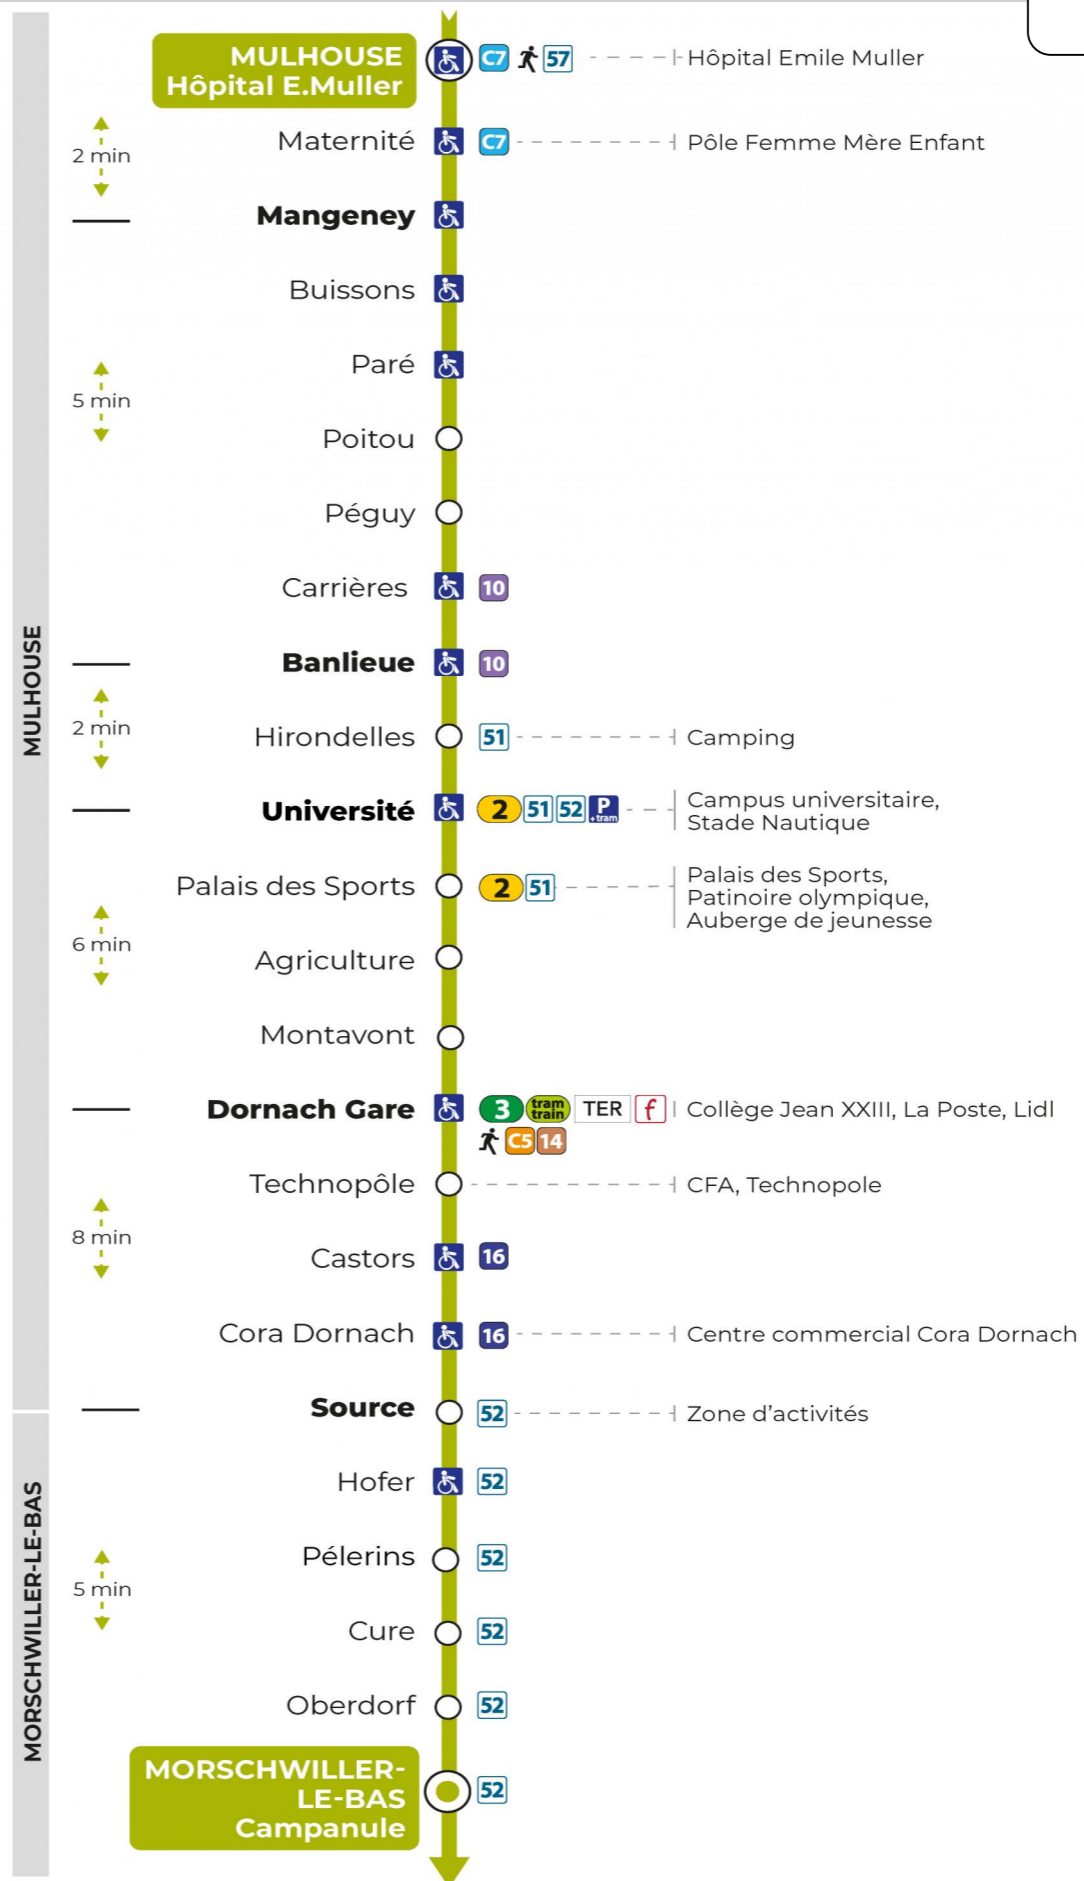

13

arrêt **HOFER**
direction **CAMPANULE**

Valables du 4 septembre 2023 au 28 juin 2024 inclus

Gültig vom 4. September 2023 bis zum 28. Juni 2024
Valid from September 4, 2023 to June 28, 2024

Lundi à vendredi en période scolaire

Vacances scolaires et samedi

Schulferien und Samstag
School holidays and Saturday

6h	7h	8h	9h	10h	11h	12h	13h	14h	15h	16h	17h	18h	19h	20h
45	16	17	17	18	18	15	14	17	18	18	20	18	16	12
	46	47	47	48	48	39	47	47	48	49	49	47	46	

Vacances scolaires

Schulferien / school holidays

du 26 Fév 2024 au 09 Mar 2024
du 22 Avr 2024 au 04 Mai 2024
du 10 Mai 2024 au 11 Mai 2024

Le plus proche

CYBERPHONE DES COTEAUX
31 rue Alphonse Kienzler
Mulhouse

Votre bus en direct

Flashez ce QR-Code pour
connaître le prochain
passage en temps réel

SAE:788

Arrêt accessible
 Correspondance bus à proximité