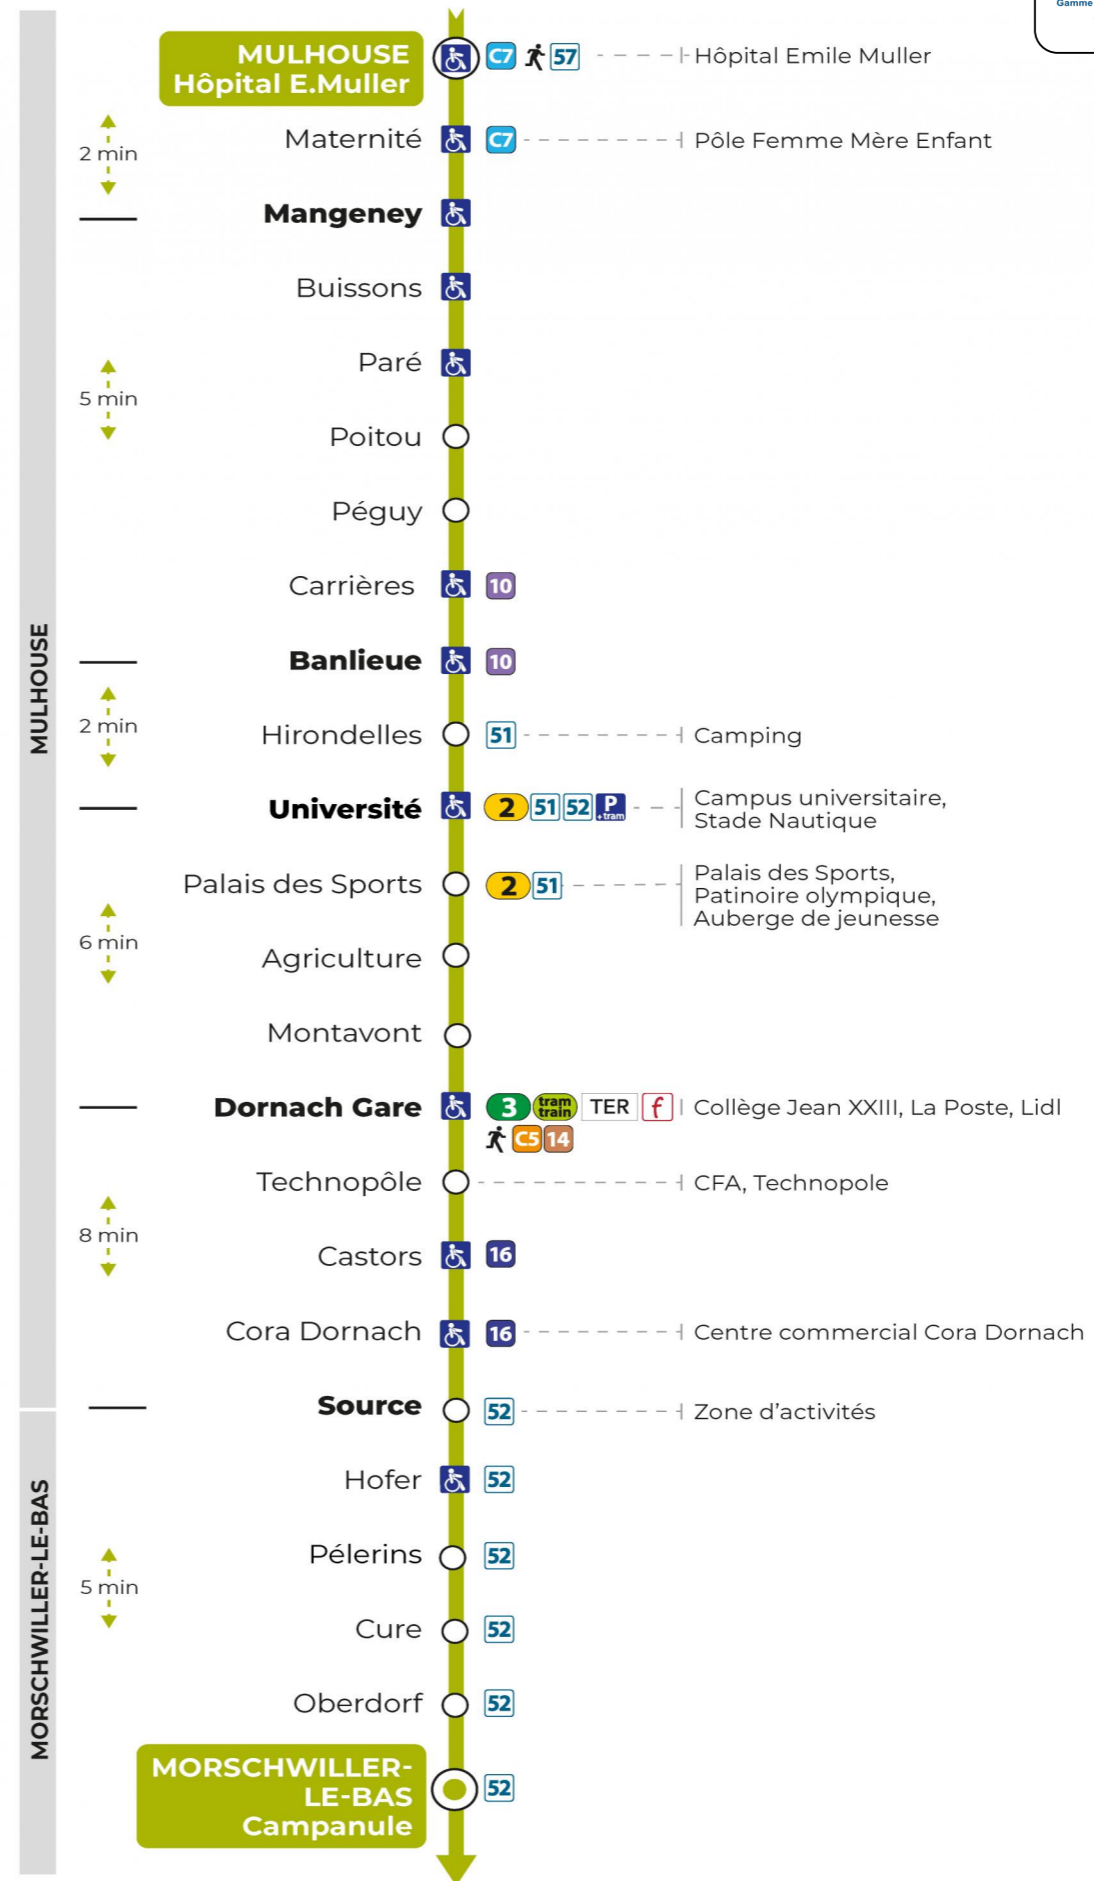

Valables du 4 septembre 2023 au 28 juin 2024 inclus

Gültig vom 4. September 2023 bis zum 28. Juni 2024
Valid from September 4, 2023 to June 28, 2024

Lundi à vendredi en période scolaire

Montag bis Freitag während der Schulzeit
Monday to Friday in school period

| 6h | 7h | 8h | 9h | 10h | 11h | 12h | 13h | 14h | 15h | 16h | 17h | 18h | 19h | 20h |
|----|----|----|----|-----|-----|-----|-----|-----|-----|-----|-----|-----|-----|-----|
| 45 | 07 | 16 | 16 | 17 | 04 | 10 | 17 | 23 | 02 | 16 | 20 | 18 | 19 | 24 |
| | 33 | 32 | 34 | 42 | 28 | 34 | 35 | 41 | 24 | 36 | 36 | 37 | 54 | |
| | 54 | 55 | 58 | | 48 | 57 | 58 | | 47 | 59 | 55 | 56 | | |

Vacances scolaires et samedi

Schulferien und Samstag
School holidays and Saturday

| 6h | 7h | 8h | 9h | 10h | 11h | 12h | 13h | 14h | 15h | 16h | 17h | 18h | 19h | 20h |
|----|----|----|----|-----|-----|-----|-----|-----|-----|-----|-----|-----|-----|-----|
| 45 | 16 | 17 | 17 | 18 | 18 | 15 | 14 | 17 | 18 | 18 | 20 | 18 | 16 | 12 |
| | 46 | 47 | 47 | 48 | 48 | 39 | 47 | 47 | 48 | 49 | 49 | 47 | 46 | |

Vacances scolaires

Schulferien / school holidays

du 10 Mai 2024 au 11 Mai 2024

Le plus proche
CYBERPHONE DES COTEAUX
31 rue Alphonse Kienzler
Mulhouse

Votre bus en direct

Flashez ce QR-Code pour connaître le prochain passage en temps réel