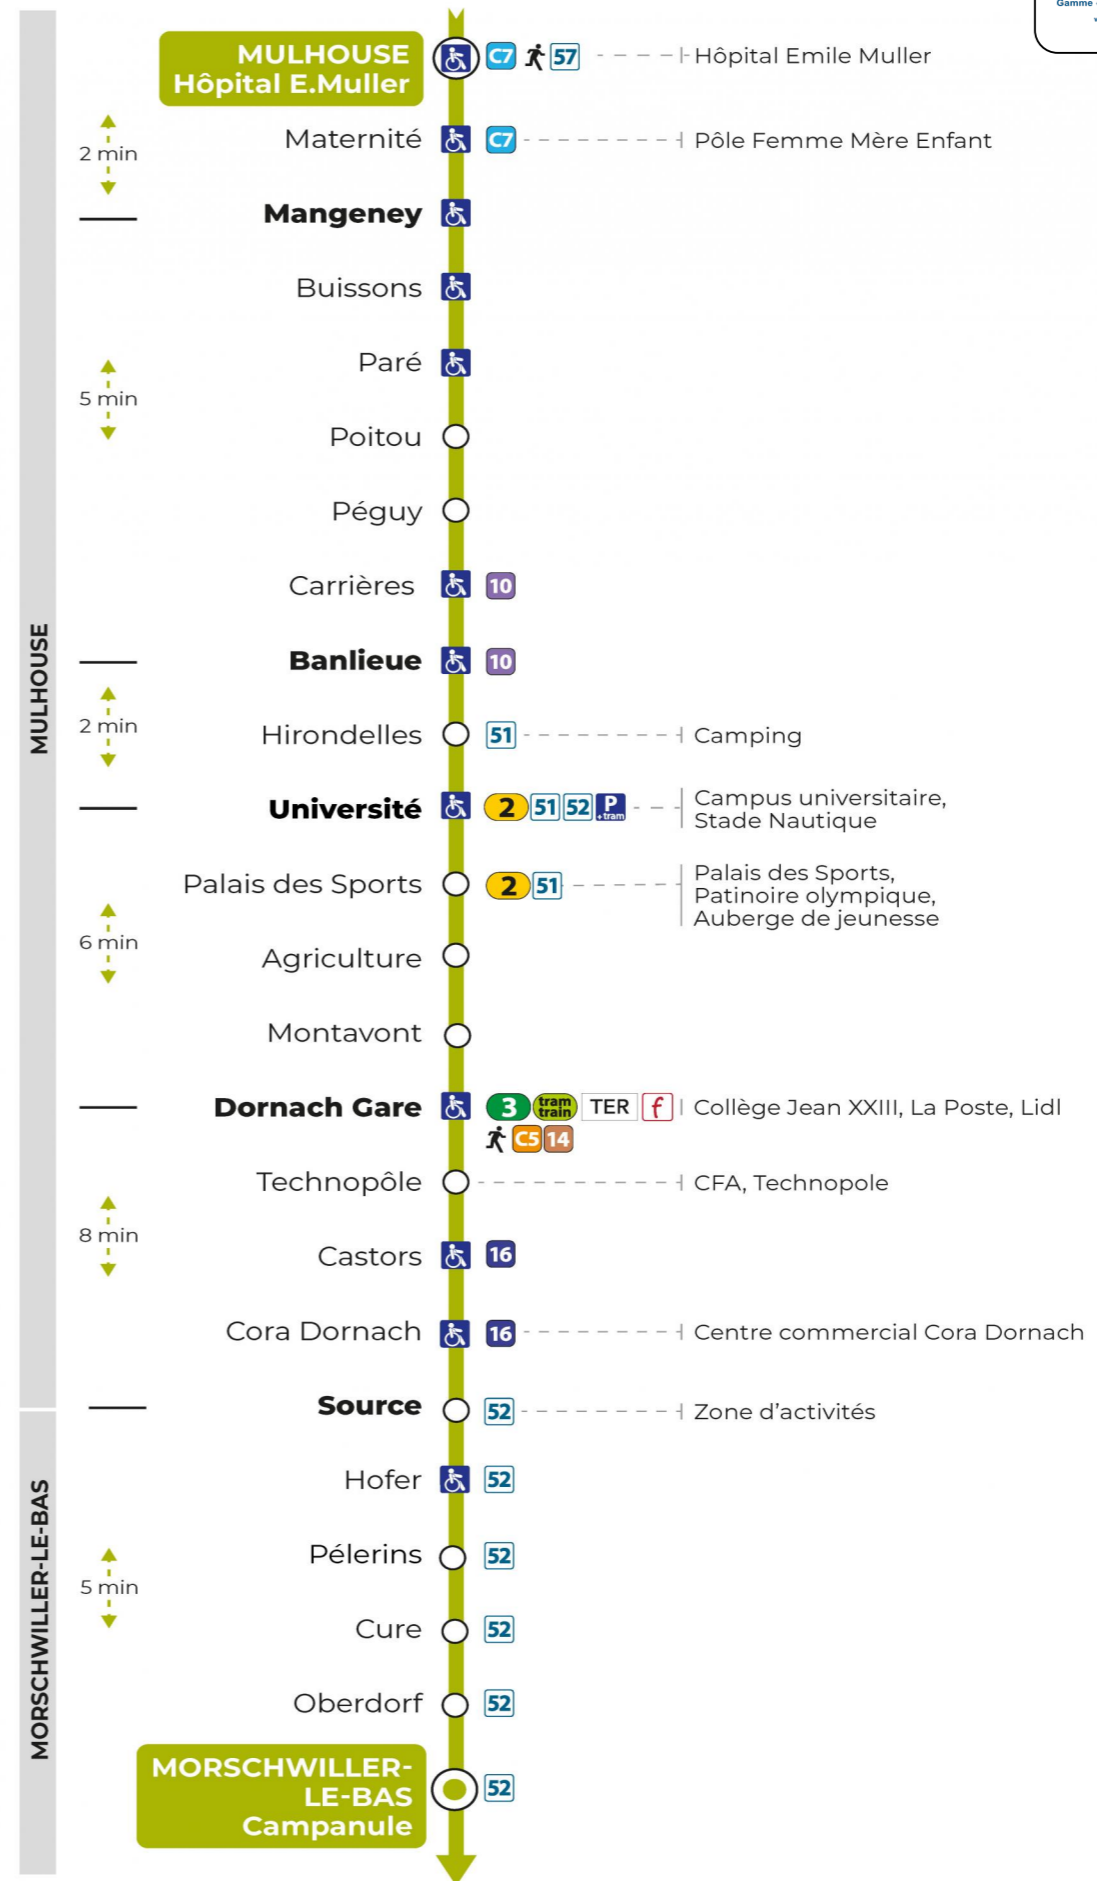

13 arrêt CORA DORNACH direction CAMPANULE

Valables du 4 septembre 2023 au 28 juin 2024 inclus

Gültig vom 4. September 2023 bis zum 28. Juni 2024
Valid from September 4, 2023 to June 28, 2024

Lundi à vendredi en période scolaire

Montag bis Freitag während der Schulzeit
Monday to Friday in school period

6h	7h	8h	9h	10h	11h	12h	13h	14h	15h	16h	17h	18h	19h	20h
41	03	12	12	13	00	05	13	19	20	11	13	12	15	21
	29	28	30	38	24	29	31	37	42	30	29	32	50	
	50	51	54		44	53	54	58		52	48	52		

Vacances scolaires et samedi

Schulferien und Samstag
School holidays and Saturday

6h	7h	8h	9h	10h	11h	12h	13h	14h	15h	16h	17h	18h	19h	20h
42	12	13	13	14	14	10	10	13	13	13	14	14	12	08
	42	43	43	44	44	34	43	43	43	43	44	43	42	

Le plus proche
Point de vente
Solea
CYBERPHONE DES COTEAUX
31 rue Alphonse Kienzler
Mulhouse

Votre bus en direct
Flashez ce QR-Code pour connaître le prochain passage en temps réel