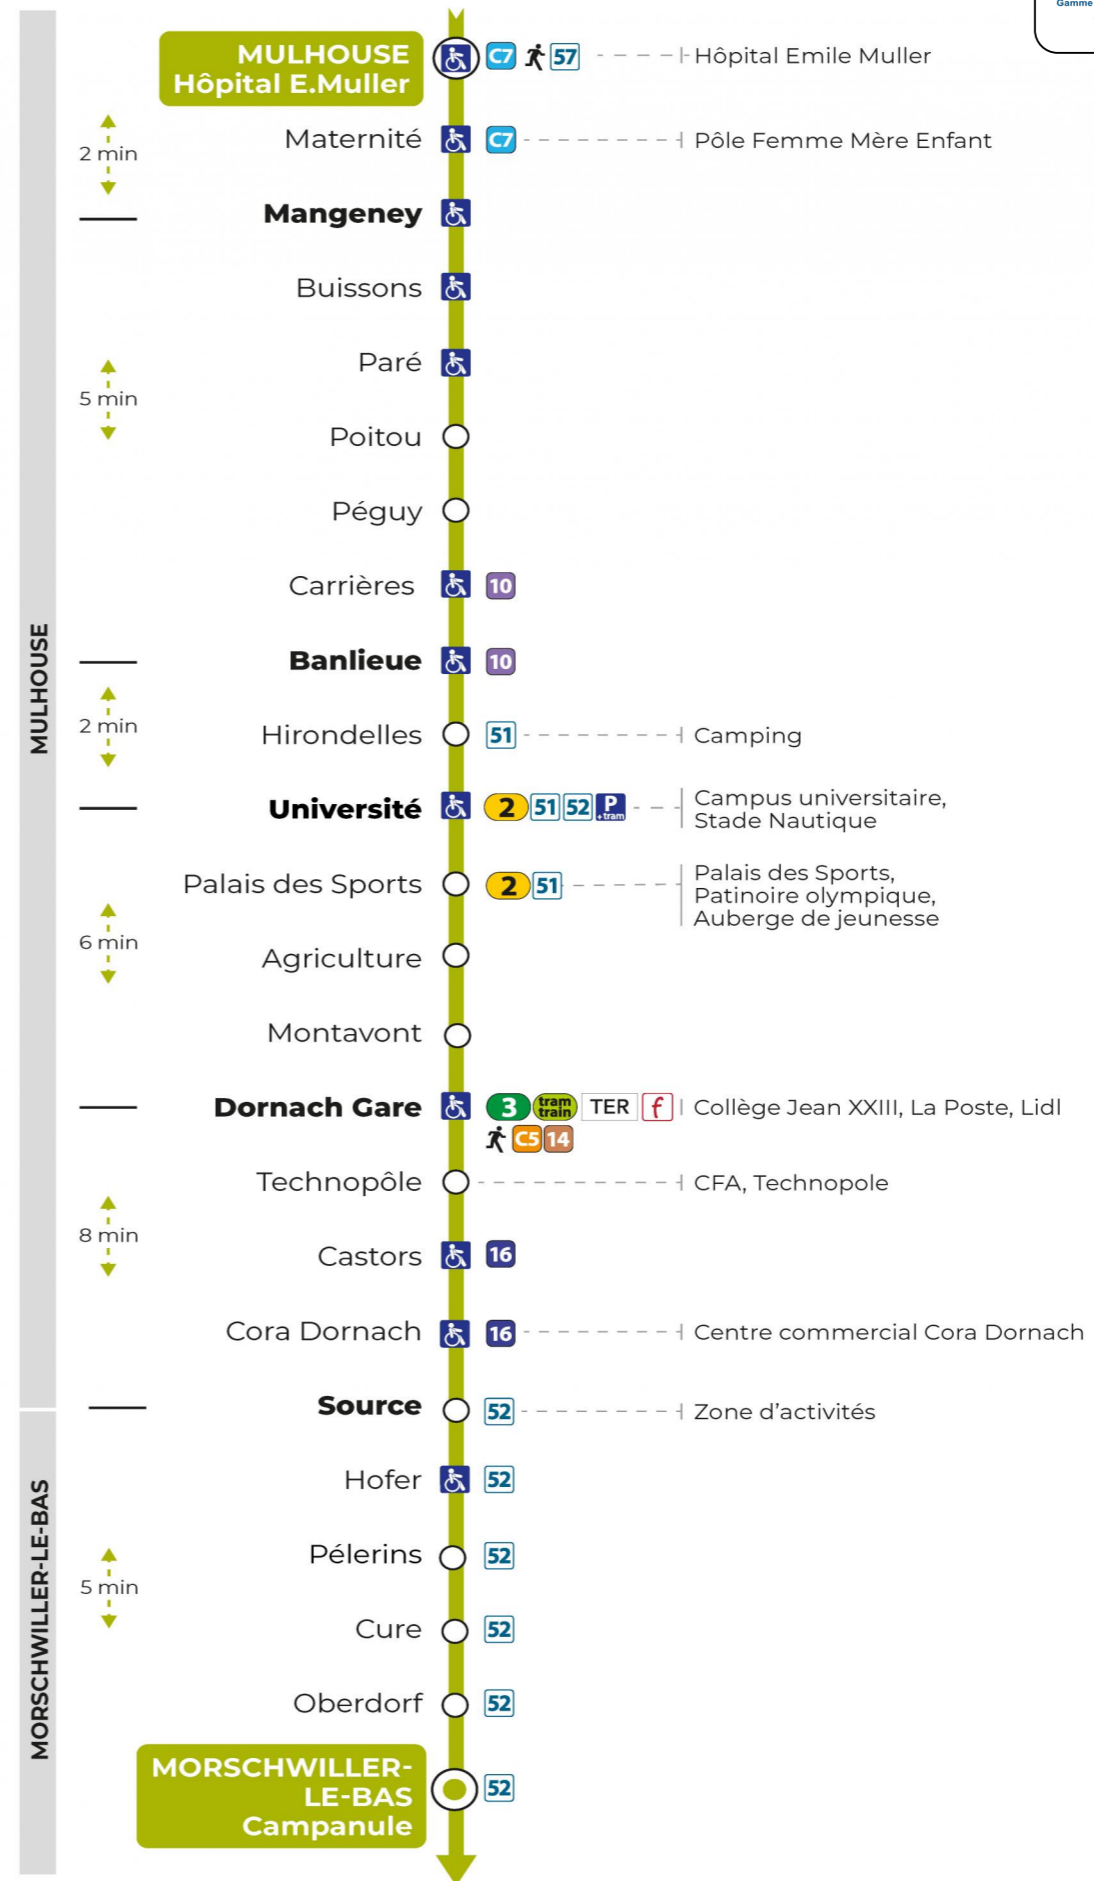

# 13 arrêt CASTORS direction CAMPANULE

## Lundi à vendredi en période scolaire

Montag bis Freitag während der Schulzeit  
Monday to Friday in school period

| 6h | 7h | 8h | 9h | 10h | 11h | 12h | 13h | 14h | 15h | 16h | 17h | 18h | 19h | 20h |
|----|----|----|----|-----|-----|-----|-----|-----|-----|-----|-----|-----|-----|-----|
| 41 | 03 | 11 | 11 | 12  | 23  | 04  | 12  | 18  | 19  | 10  | 12  | 11  | 14  | 21  |
|    | 29 | 27 | 29 | 37  | 43  | 28  | 30  | 36  | 41  | 29  | 28  | 31  | 50  |     |
|    | 49 | 50 | 53 | 59  |     | 52  | 53  | 57  |     | 51  | 47  | 51  |     |     |

## Vacances scolaires et samedi

Schulferien und Samstag  
School holidays and Saturday

| 6h | 7h | 8h | 9h | 10h | 11h | 12h | 13h | 14h | 15h | 16h | 17h | 18h | 19h | 20h |
|----|----|----|----|-----|-----|-----|-----|-----|-----|-----|-----|-----|-----|-----|
| 42 | 12 | 12 | 12 | 13  | 13  | 09  | 09  | 12  | 12  | 12  | 13  | 13  | 12  | 08  |
|    | 42 | 42 | 42 | 43  | 43  | 33  | 42  | 42  | 42  | 42  | 43  | 42  | 42  |     |

## Vacances scolaires

Schulferien / school holidays

du 10 Mai 2024 au 11 Mai 2024

**Le plus proche**  
**CYBERPHONE DES COTEAUX**  
31 rue Alphonse Kienzler  
Mulhouse

**Votre bus en direct**

Flashez ce QR-Code pour connaître le prochain passage en temps réel