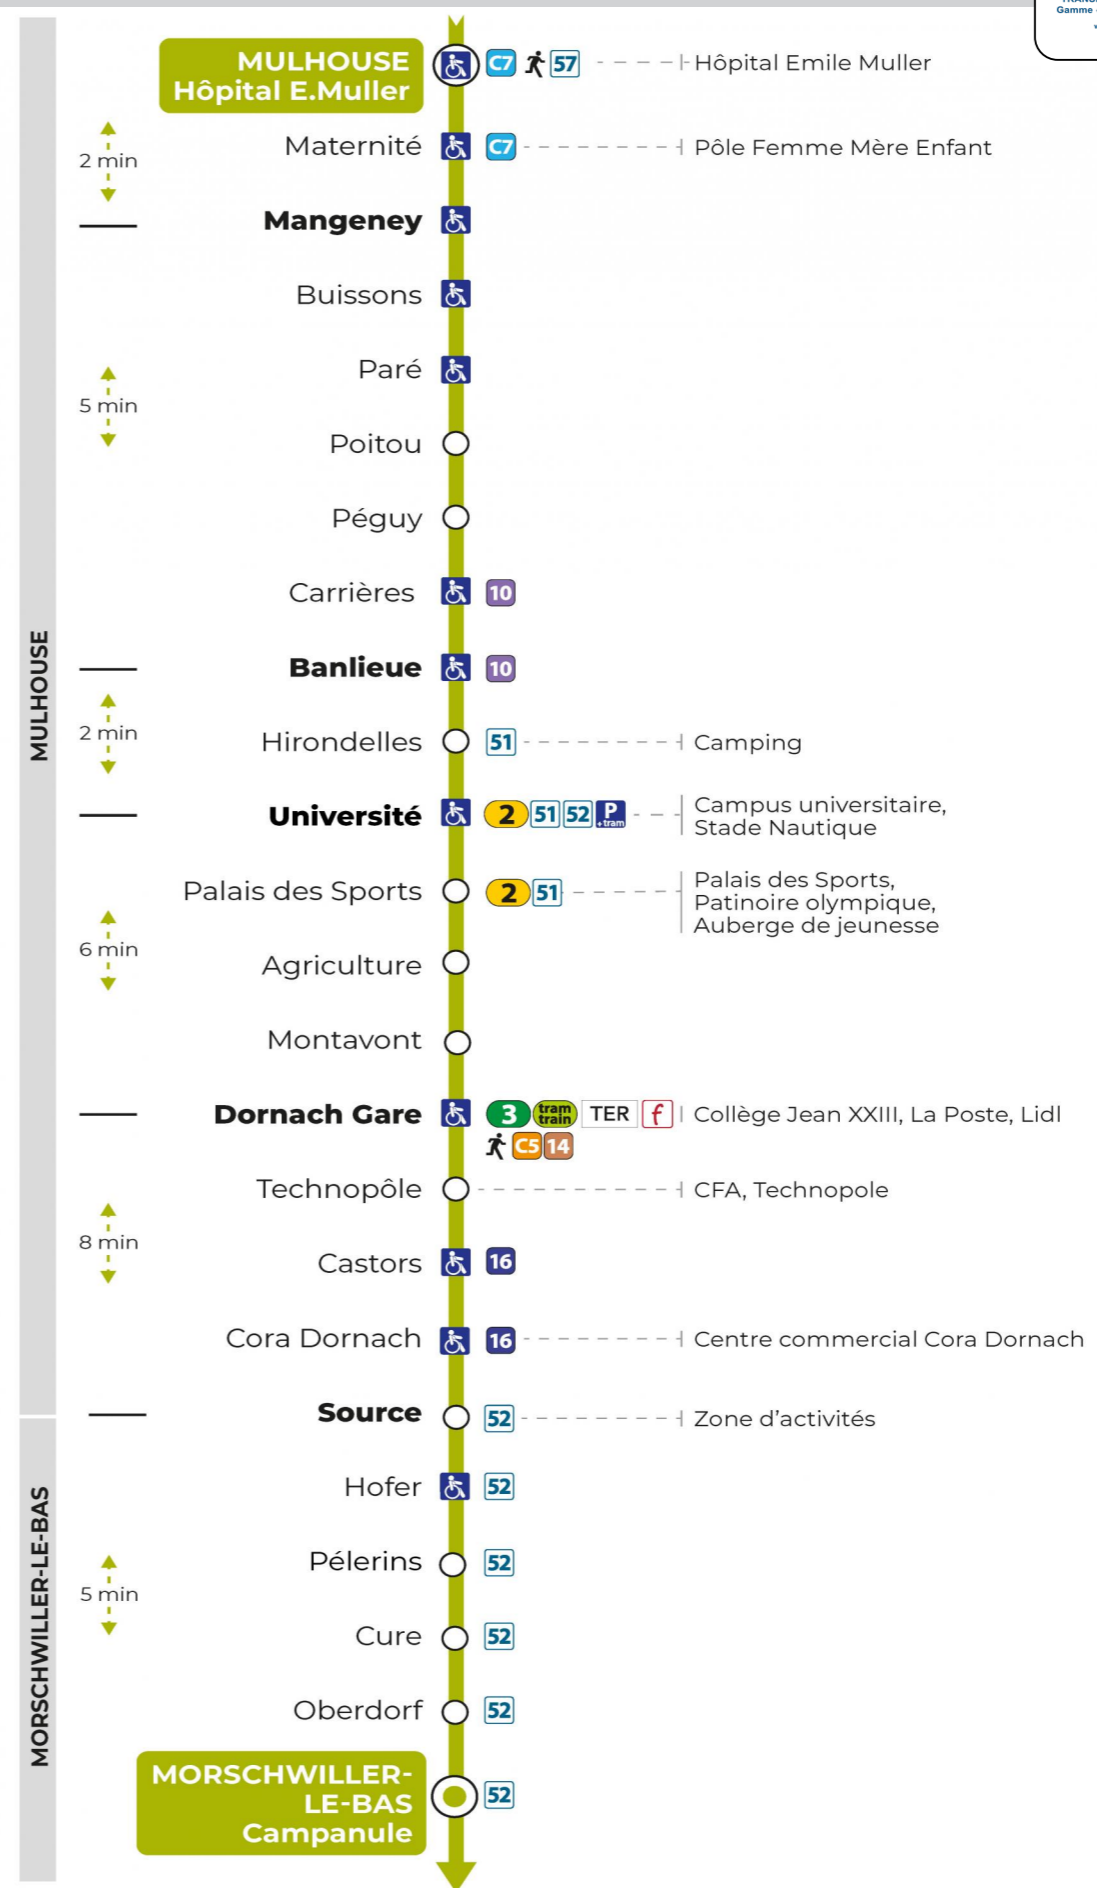

**Lundi à vendredi en période scolaire**

Montag bis Freitag während der Schulzeit  
Monday to Friday in school period

6h	7h	8h	9h	10h	11h	12h	13h	14h	15h	16h	17h	18h	19h	20h
34	21	03	03	04	15	20	04	10	11	02	04	03	07	14
56	41	19	21	29	35	44	22	28	33	21	20	23	43	
		42	45	51	56		45	49		43	39	44		

**Vacances scolaires et samedi**

Schulferien und Samstag  
School holidays and Saturday

6h	7h	8h	9h	10h	11h	12h	13h	14h	15h	16h	17h	18h	19h	20h
35	05	05	05	05	05	01	01	04	04	04	05	05	05	01
	35	35	35	35	35	25	34	34	34	34	35	35	35	

**Vacances scolaires**

Schulferien / school holidays

du 22 Avr 2024 au 04 Mai 2024  
du 10 Mai 2024 au 11 Mai 2024

Arrêt accessible  
 Correspondance bus à proximité

**Le plus proche**  
**TABAC L'HELICO**  
2 rue de Dornach  
Didenheim

**Votre bus en direct**

Flashez ce QR-Code pour connaître le prochain passage en temps réel