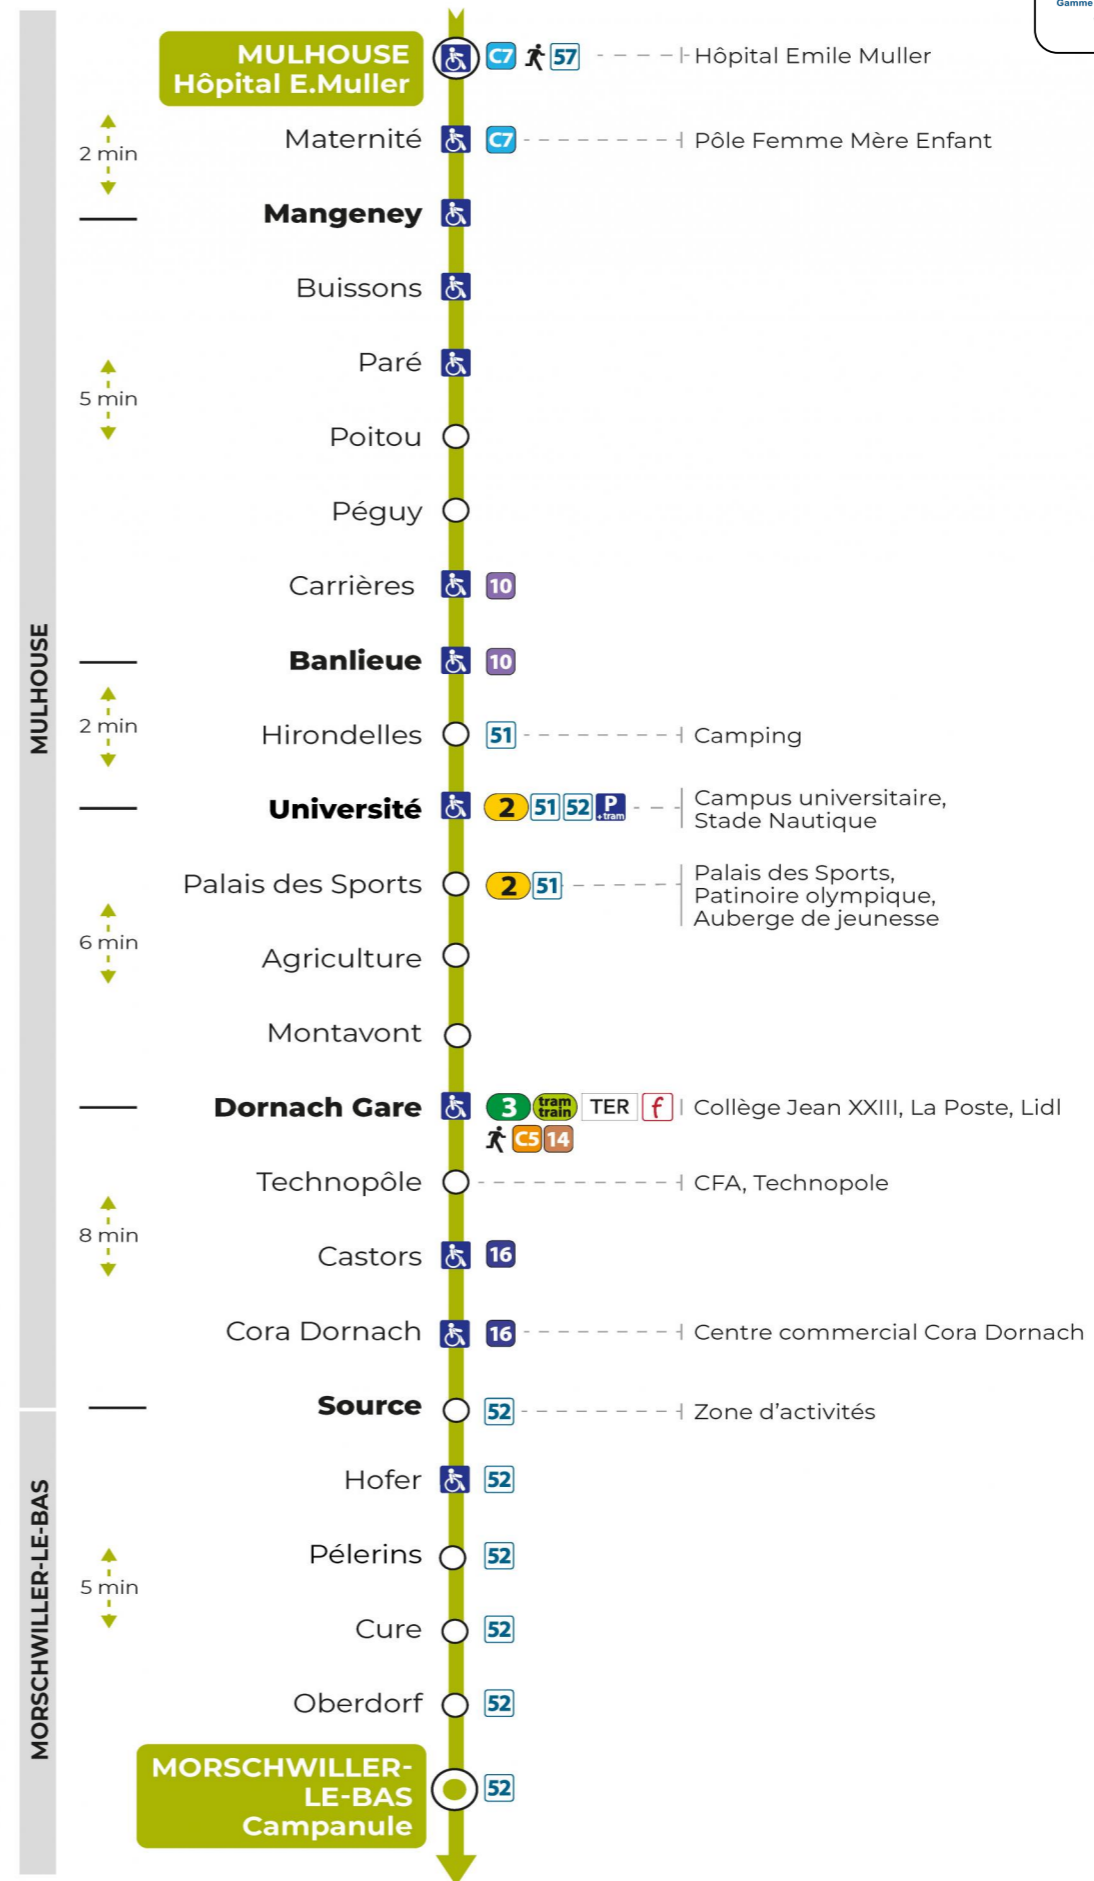

13 arrêt HIRONDELLES direction CAMPANULE

Valables du 4 septembre 2023 au 28 juin 2024 inclus

Gültig vom 4. September 2023 bis zum 28. Juni 2024
Valid from September 4, 2023 to June 28, 2024

Lundi à vendredi en période scolaire

Montag bis Freitag während der Schulzeit
Monday to Friday in school period

6h	7h	8h	9h	10h	11h	12h	13h	14h	15h	16h	17h	18h	19h	20h
31	17	15	18	01	12	16	00	06	07	17	00	19	03	11
53	37	38	42	26	32	40	18	24	29	39	16	40	40	
	58	59		48	52		41	45	58		35			
											59			

Vacances scolaires et samedi

Schulferien und Samstag
School holidays and Saturday

6h	7h	8h	9h	10h	11h	12h	13h	14h	15h	16h	17h	18h	19h
32	02	02	02	02	02	22	31	01	01	01	01	01	02
	32	32	32	32	32	58		31	31	30	31	32	32
					58								58

Vacances scolaires du 10 Mai 2024 au 11 Mai 2024

Schulferien / school holidays

Le plus proche
TABAC L'HELICO
2 rue de Dornach
Didenheim

Votre bus en direct

Flashez ce QR-Code pour connaître le prochain passage en temps réel