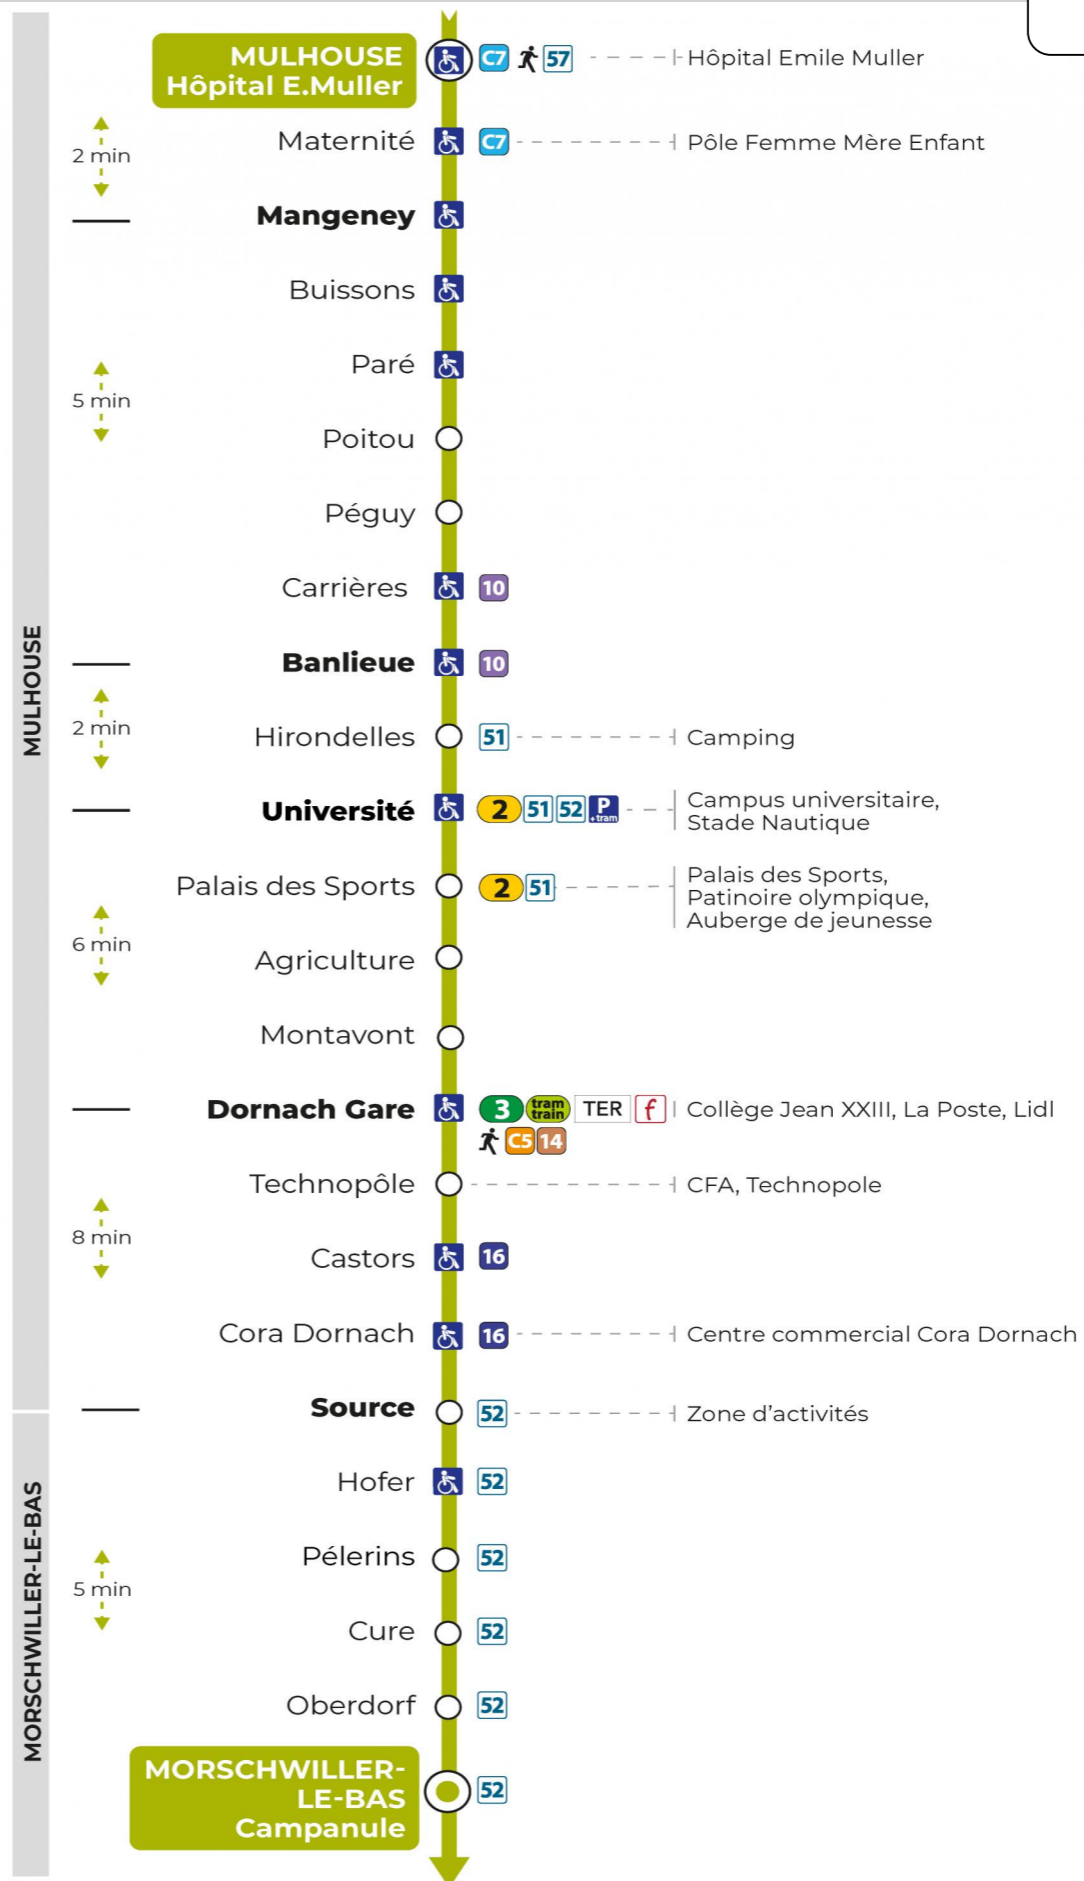

**Lundi à vendredi en période scolaire**

Montag bis Freitag während der Schulzeit  
Monday to Friday in school period

6h	7h	8h	9h	10h	11h	12h	13h	14h	15h	16h	17h	18h	19h	20h
31	17	15	18	01	12	16	00	06	07	17	00	19	03	11
53	37	38	42	26	32	40	18	24	29	39	16	40	40	
	58	59		48	52		41	45	58		35			
											59			

**Vacances scolaires et samedi**

Schulferien und Samstag  
School holidays and Saturday

6h	7h	8h	9h	10h	11h	12h	13h	14h	15h	16h	17h	18h	19h
32	02	02	02	02	02	22	31	01	01	01	01	01	02
	32	32	32	32	32	58		31	31	30	31	32	32
					58								58

**Vacances scolaires**

Schulferien / school holidays

du 26 Fév 2024 au 09 Mar 2024  
du 22 Avr 2024 au 04 Mai 2024  
du 10 Mai 2024 au 11 Mai 2024

**Le plus proche**  
**TABAC L'HELICO**  
2 rue de Dornach  
Didenheim

**Votre bus en direct**

Flashez ce QR-Code pour  
connaître le prochain  
passage en temps réel

SAE:381

Arrêt accessible  
 Correspondance bus à proximité

(DCM - Septembre 2022)