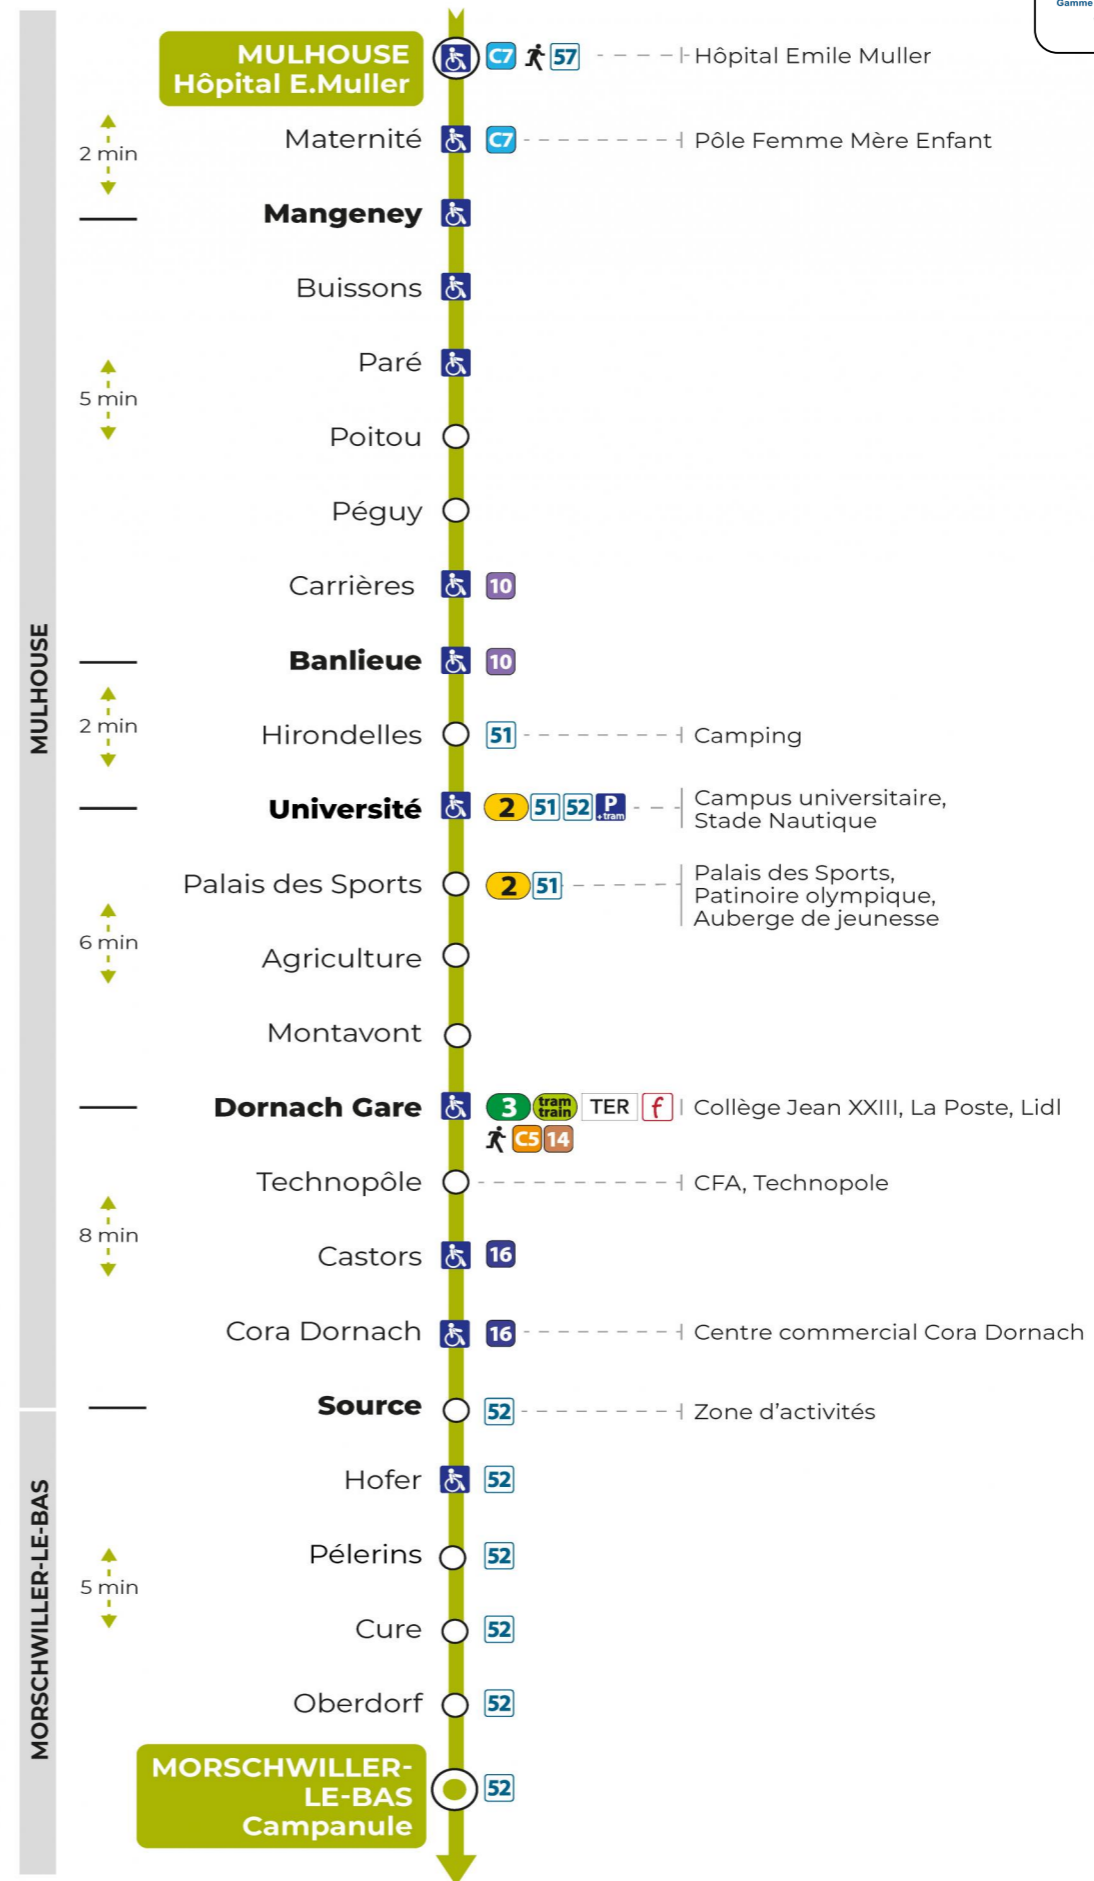

13 arrêt CARRIERES direction CAMPANULE

Valables du 4 septembre 2023 au 28 juin 2024 inclus

Gültig vom 4. September 2023 bis zum 28. Juni 2024
Valid from September 4, 2023 to June 28, 2024

Lundi à vendredi en période scolaire

Montag bis Freitag während der Schulzeit
Monday to Friday in school period

6h	7h	8h	9h	10h	11h	12h	13h	14h	15h	16h	17h	18h	19h	20h
29	15	12	16	24	10	13	16	04	05	14	12	16	01	09
51	33	35	40	46	30	38	39	22	27	36	31	38	38	
	53	57	59		50	58		43	56	57	56			

Vacances scolaires et samedi

Schulferien und Samstag
School holidays and Saturday

6h	7h	8h	9h	10h	11h	12h	13h	14h	15h	16h	17h	18h	19h
30	00	00	00	00	00	20	29	29	29	28	29	30	00
	30	30	30	30	30	56	59	59	59	59	59		30
					56								56

Vacances scolaires du 10 Mai 2024 au 11 Mai 2024

Schulferien / school holidays

Le plus proche
TABAC L'HELICO
2 rue de Dornach
Didenheim

Votre bus en direct

Flashez ce QR-Code pour connaître le prochain passage en temps réel