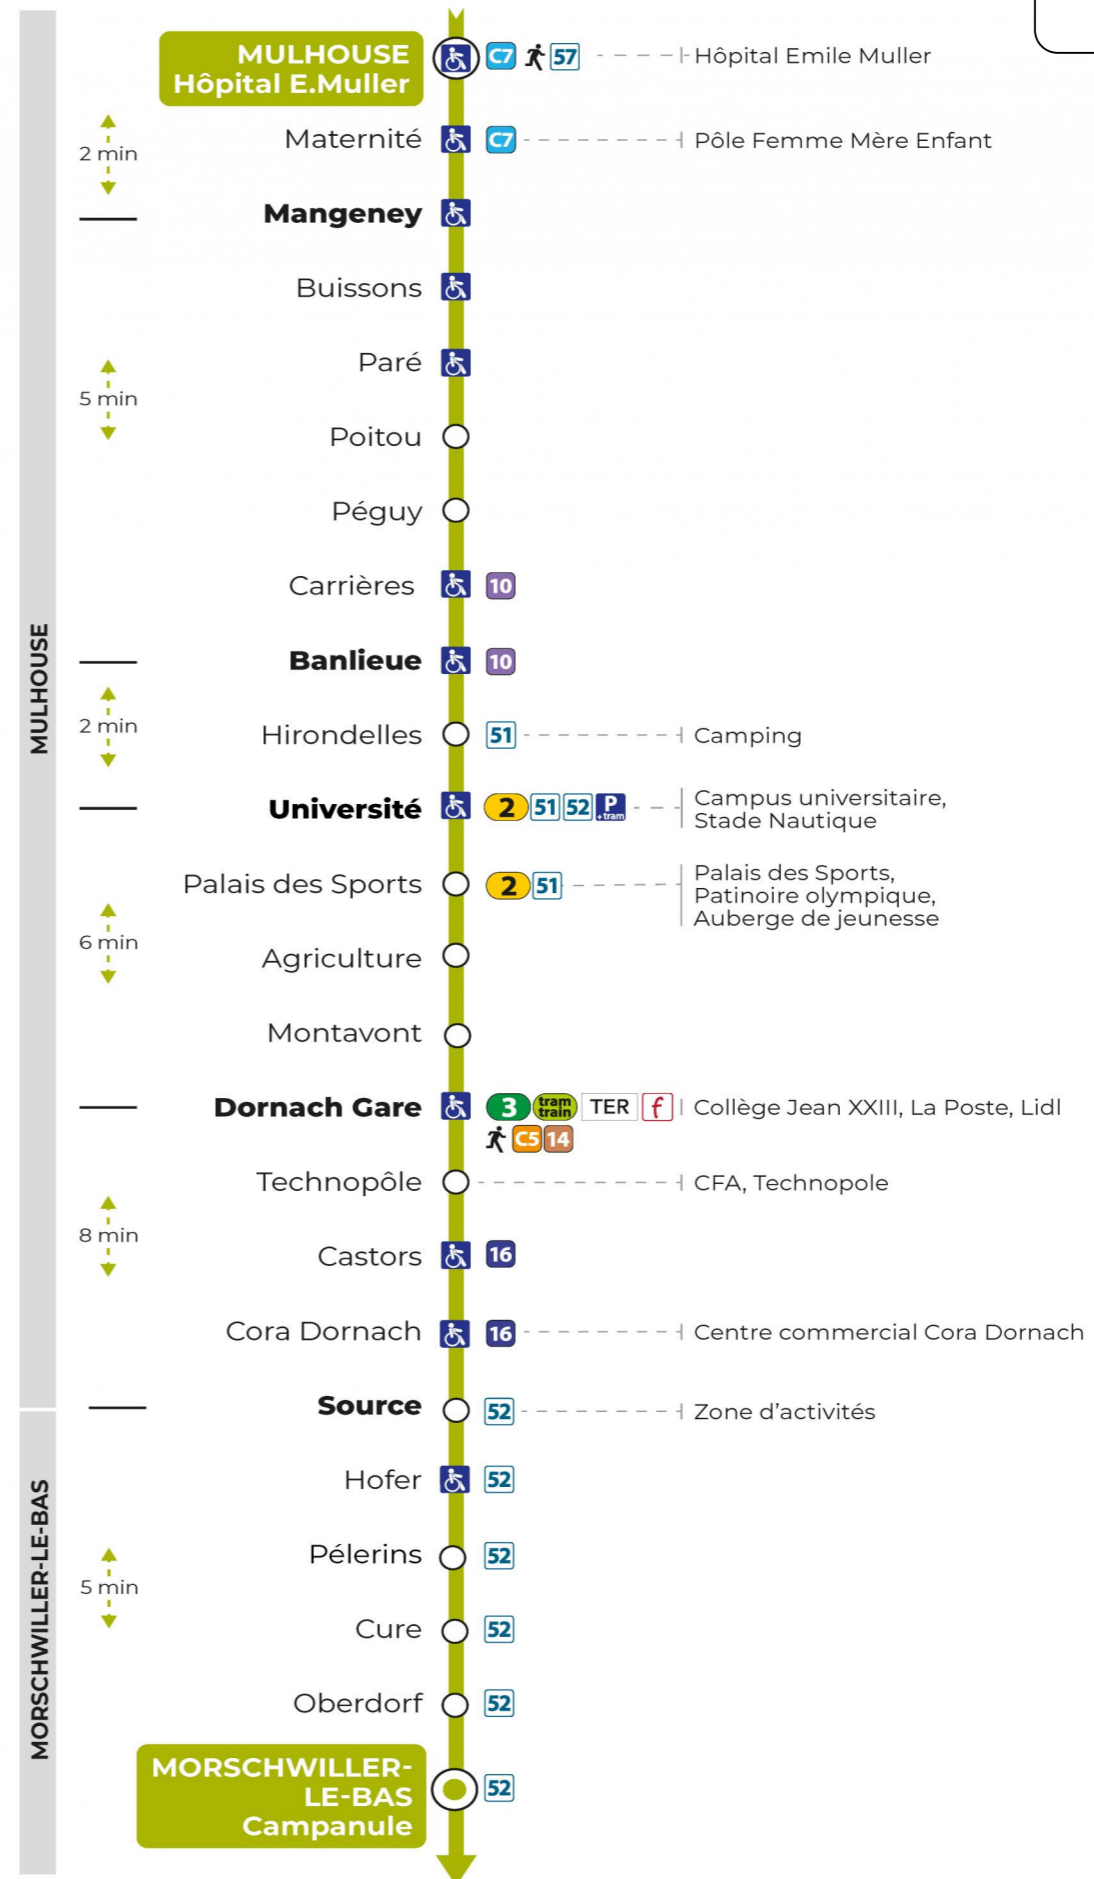

13 arrêt PEGUY direction CAMPANULE

Valables du 4 septembre 2023 au 28 juin 2024 inclus

Gültig vom 4. September 2023 bis zum 28. Juni 2024
Valid from September 4, 2023 to June 28, 2024

Lundi à vendredi en période scolaire

Vacances scolaires et samedi

Schulferien und Samstag
School holidays and Saturday

6h	7h	8h	9h	10h	11h	12h	13h	14h	15h	16h	17h	18h	19h
29	29	29	29	29	29	19	28	28	28	27	28	29	29
59	59	59	59	59	55	55	58	58	58	58	58	59	55

Vacances scolaires

Schulferien / school holidays

du 26 Fév 2024 au 09 Mar 2024
du 22 Avr 2024 au 04 Mai 2024
du 10 Mai 2024 au 11 Mai 2024

Le plus proche
TABAC L'HELICO
2 rue de Dornach
Didenheim

Votre bus en direct

Flashez ce QR-Code pour
connaître le prochain
passage en temps réel

SAE:499

Arrêt accessible
 Correspondance bus à proximité

(DCM - Septembre 2022)