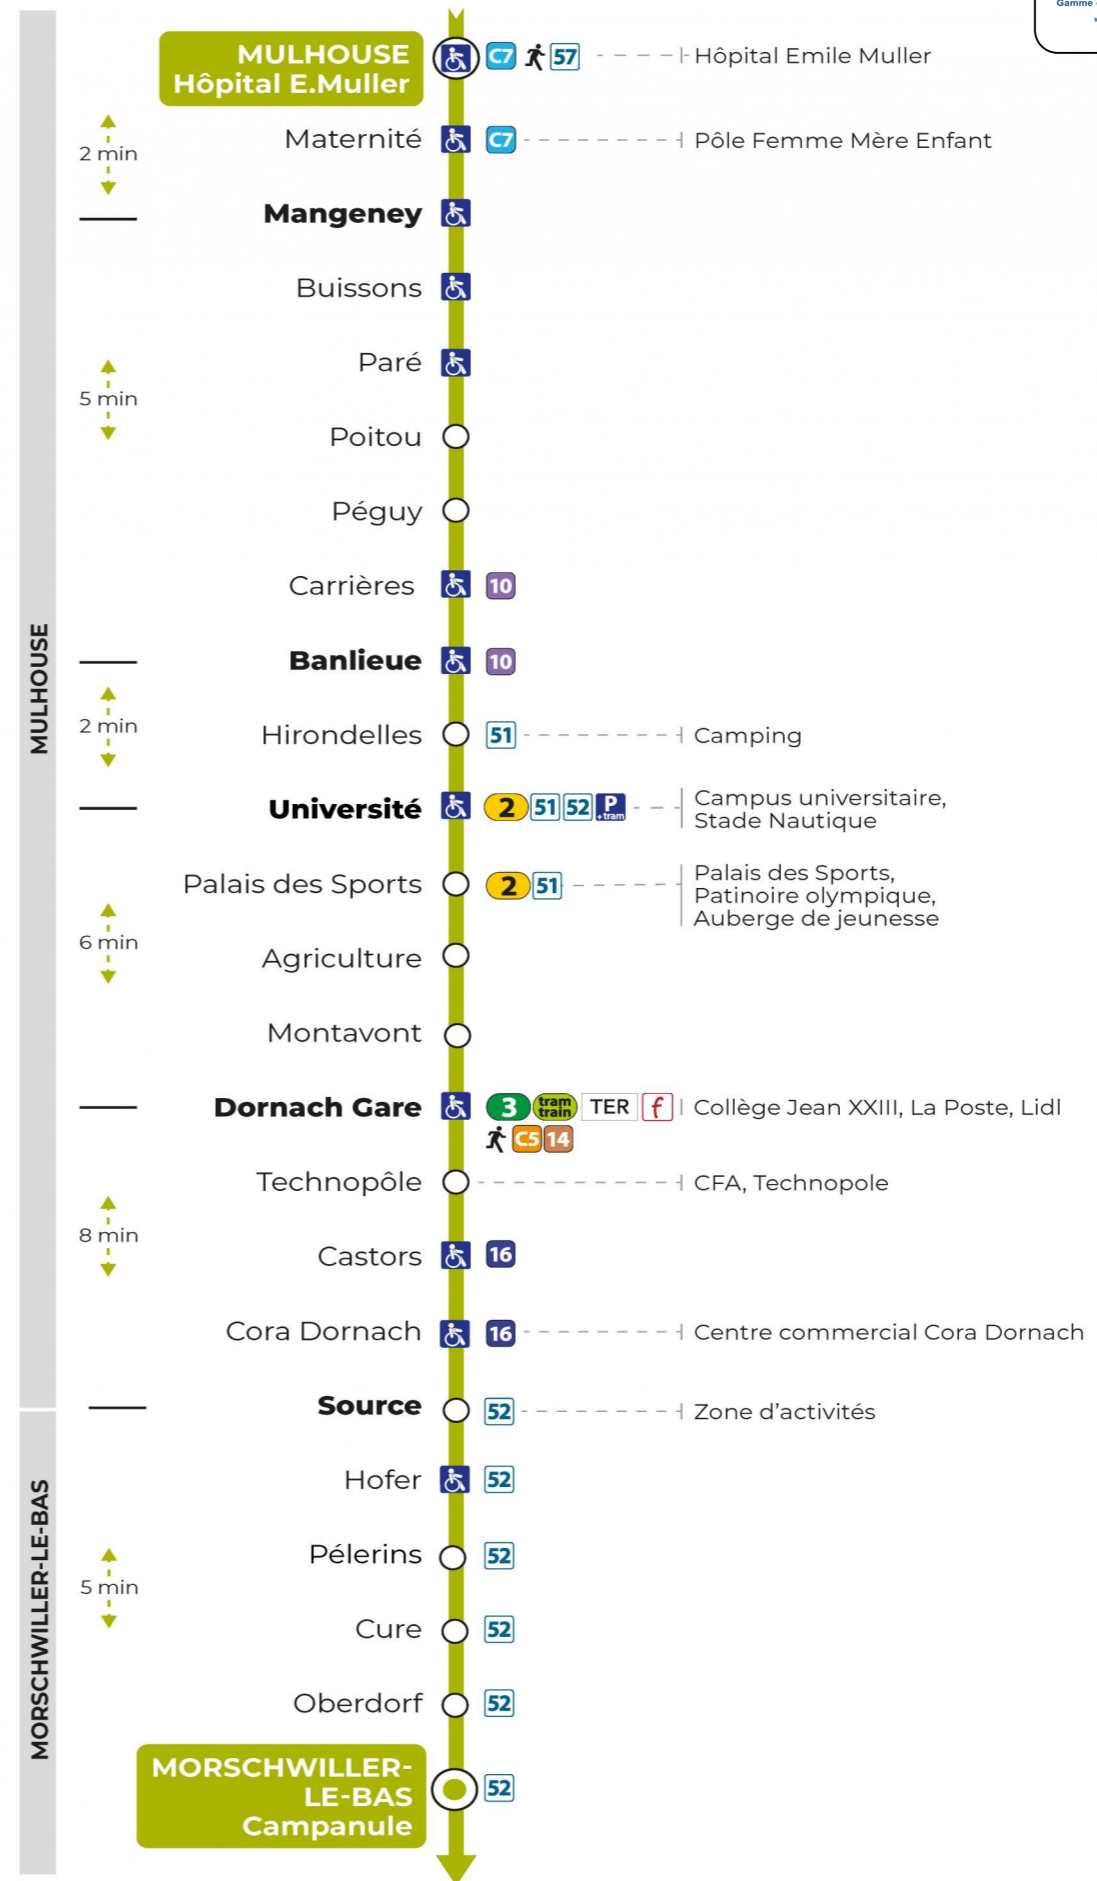

**Valables du 4 septembre 2023 au 28 juin 2024 inclus**

Gültig vom 4. September 2023 bis zum 28. Juni 2024  
Valid from September 4, 2023 to June 28, 2024

**Lundi à vendredi en période scolaire**

Montag bis Freitag während der Schulzeit  
Monday to Friday in school period

6h	7h	8h	9h	10h	11h	12h	13h	14h	15h	16h	17h	18h	19h	20h
26	12	09	13	21	07	10	13	01	02	11	09	13	35	06
48	30	32	37	43	27	35	36	19	24	33	28	35		
	50	54	56		47	55		40	53	54	53	58		

**Vacances scolaires et samedi**

Schulferien und Samstag  
School holidays and Saturday

6h	7h	8h	9h	10h	11h	12h	13h	14h	15h	16h	17h	18h	19h
27	27	27	27	27	27	17	26	26	26	25	26	27	27
57	57	57	57	57	53	53	56	56	56	56	56	57	53

**Vacances scolaires** du 10 Mai 2024 au 11 Mai 2024  
Schulferien / school holidays

**Le plus proche**  
**TABAC L'HELICO**  
2 rue de Dornach  
Didenheim

**Votre bus en direct**

Flashez ce QR-Code pour connaître le prochain passage en temps réel