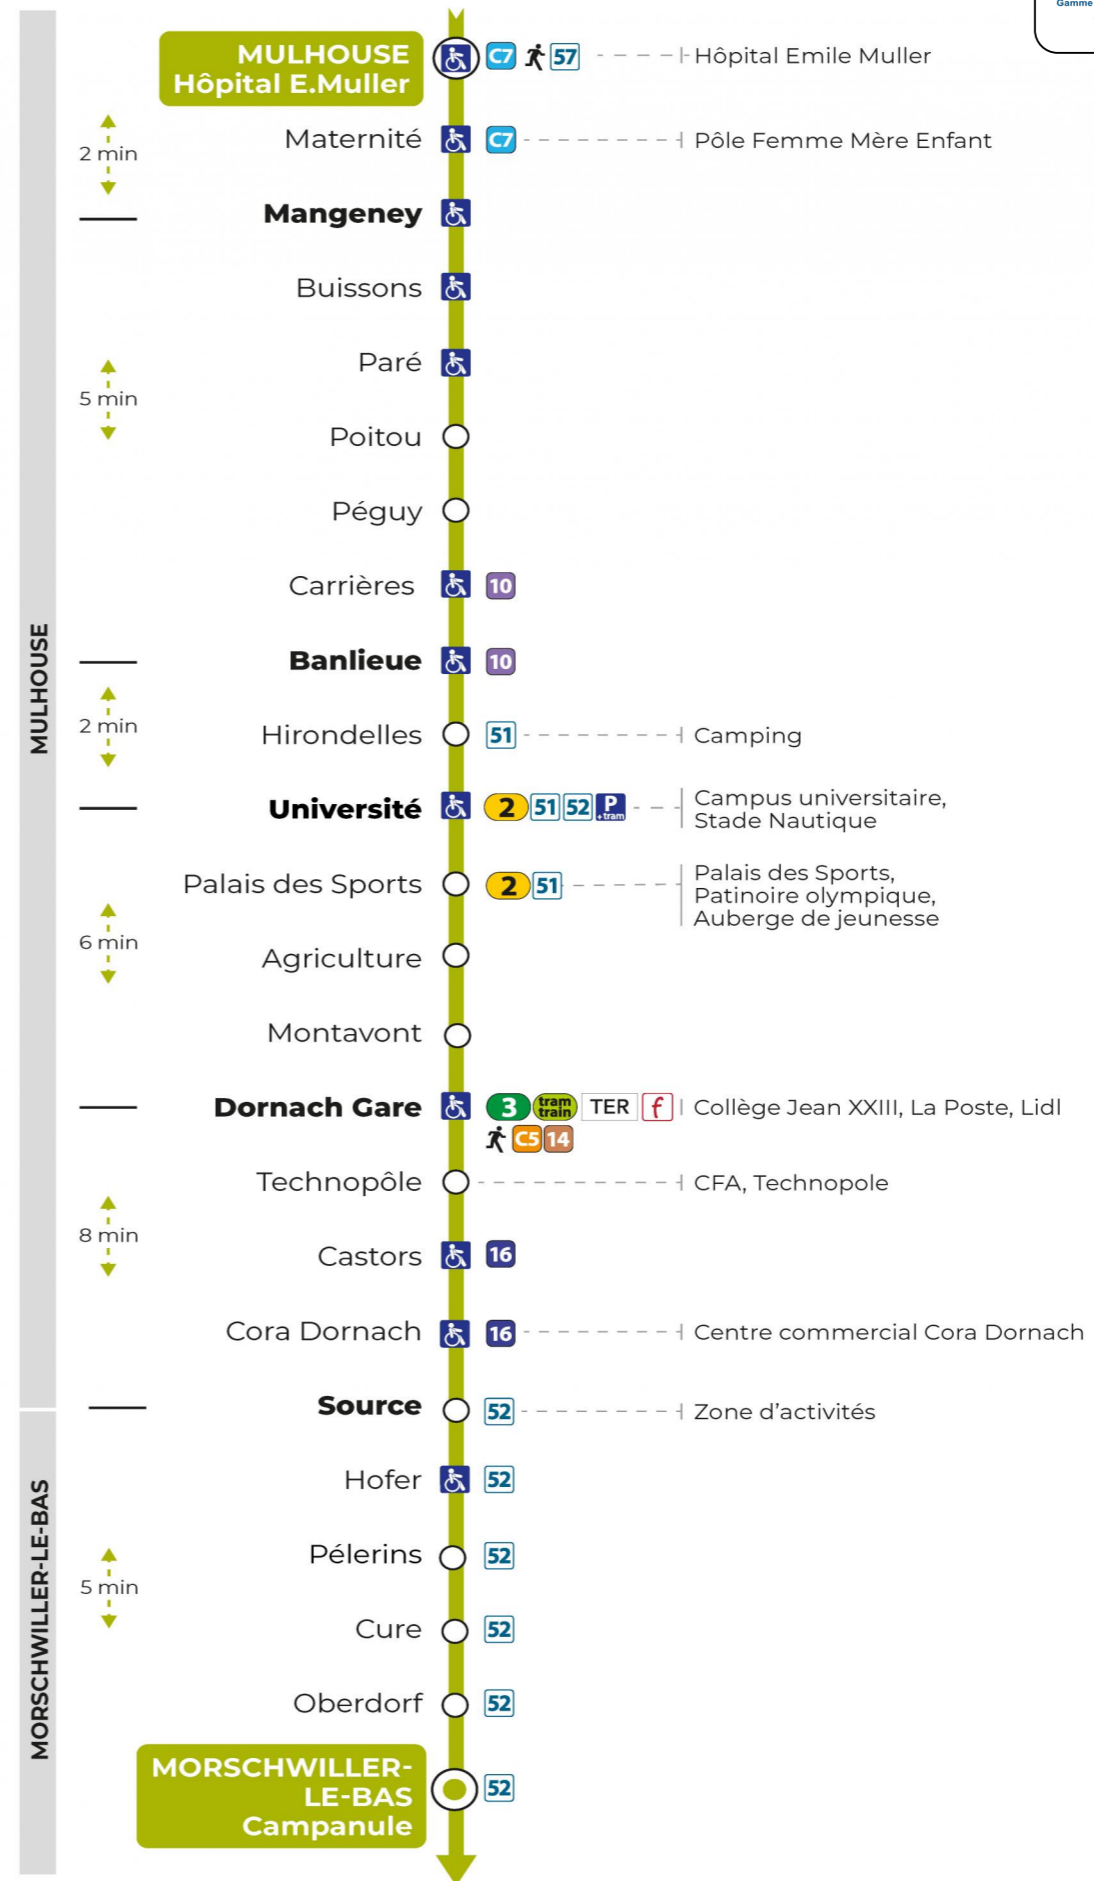

13 arrêt MANGENEY direction CAMPANULE

Valables du 4 septembre 2023 au 28 juin 2024 inclus

Gültig vom 4. September 2023 bis zum 28. Juni 2024
Valid from September 4, 2023 to June 28, 2024

Lundi à vendredi en période scolaire

Montag bis Freitag während der Schulzeit
Monday to Friday in school period

| 6h | 7h | 8h | 9h | 10h | 11h | 12h | 13h | 14h | 15h | 16h | 17h | 18h | 19h | 20h |
|----|----|----|----|-----|-----|-----|-----|-----|-----|-----|-----|-----|-----|-----|
| 25 | 11 | 08 | 12 | 20 | 06 | 09 | 12 | 00 | 01 | 10 | 08 | 12 | 34 | 05 |
| 47 | 28 | 31 | 36 | 42 | 26 | 34 | 35 | 18 | 23 | 32 | 27 | 34 | | |
| | 49 | 53 | 55 | | 46 | 54 | | 39 | 52 | 53 | 52 | 57 | | |

Vacances scolaires et samedi

Schulferien und Samstag
School holidays and Saturday

| 6h | 7h | 8h | 9h | 10h | 11h | 12h | 13h | 14h | 15h | 16h | 17h | 18h | 19h |
|----|----|----|----|-----|-----|-----|-----|-----|-----|-----|-----|-----|-----|
| 26 | 26 | 26 | 26 | 26 | 26 | 16 | 25 | 25 | 25 | 24 | 25 | 26 | 26 |
| 56 | 56 | 56 | 56 | 56 | 52 | 52 | 55 | 55 | 55 | 55 | 55 | 56 | 52 |

Vacances scolaires

Schulferien / school holidays

du 22 Avr 2024 au 04 Mai 2024
du 10 Mai 2024 au 11 Mai 2024

Le plus proche
TABAC L'HELICO
2 rue de Dornach
Didenheim

Votre bus en direct

Flashez ce QR-Code pour connaître le prochain passage en temps réel