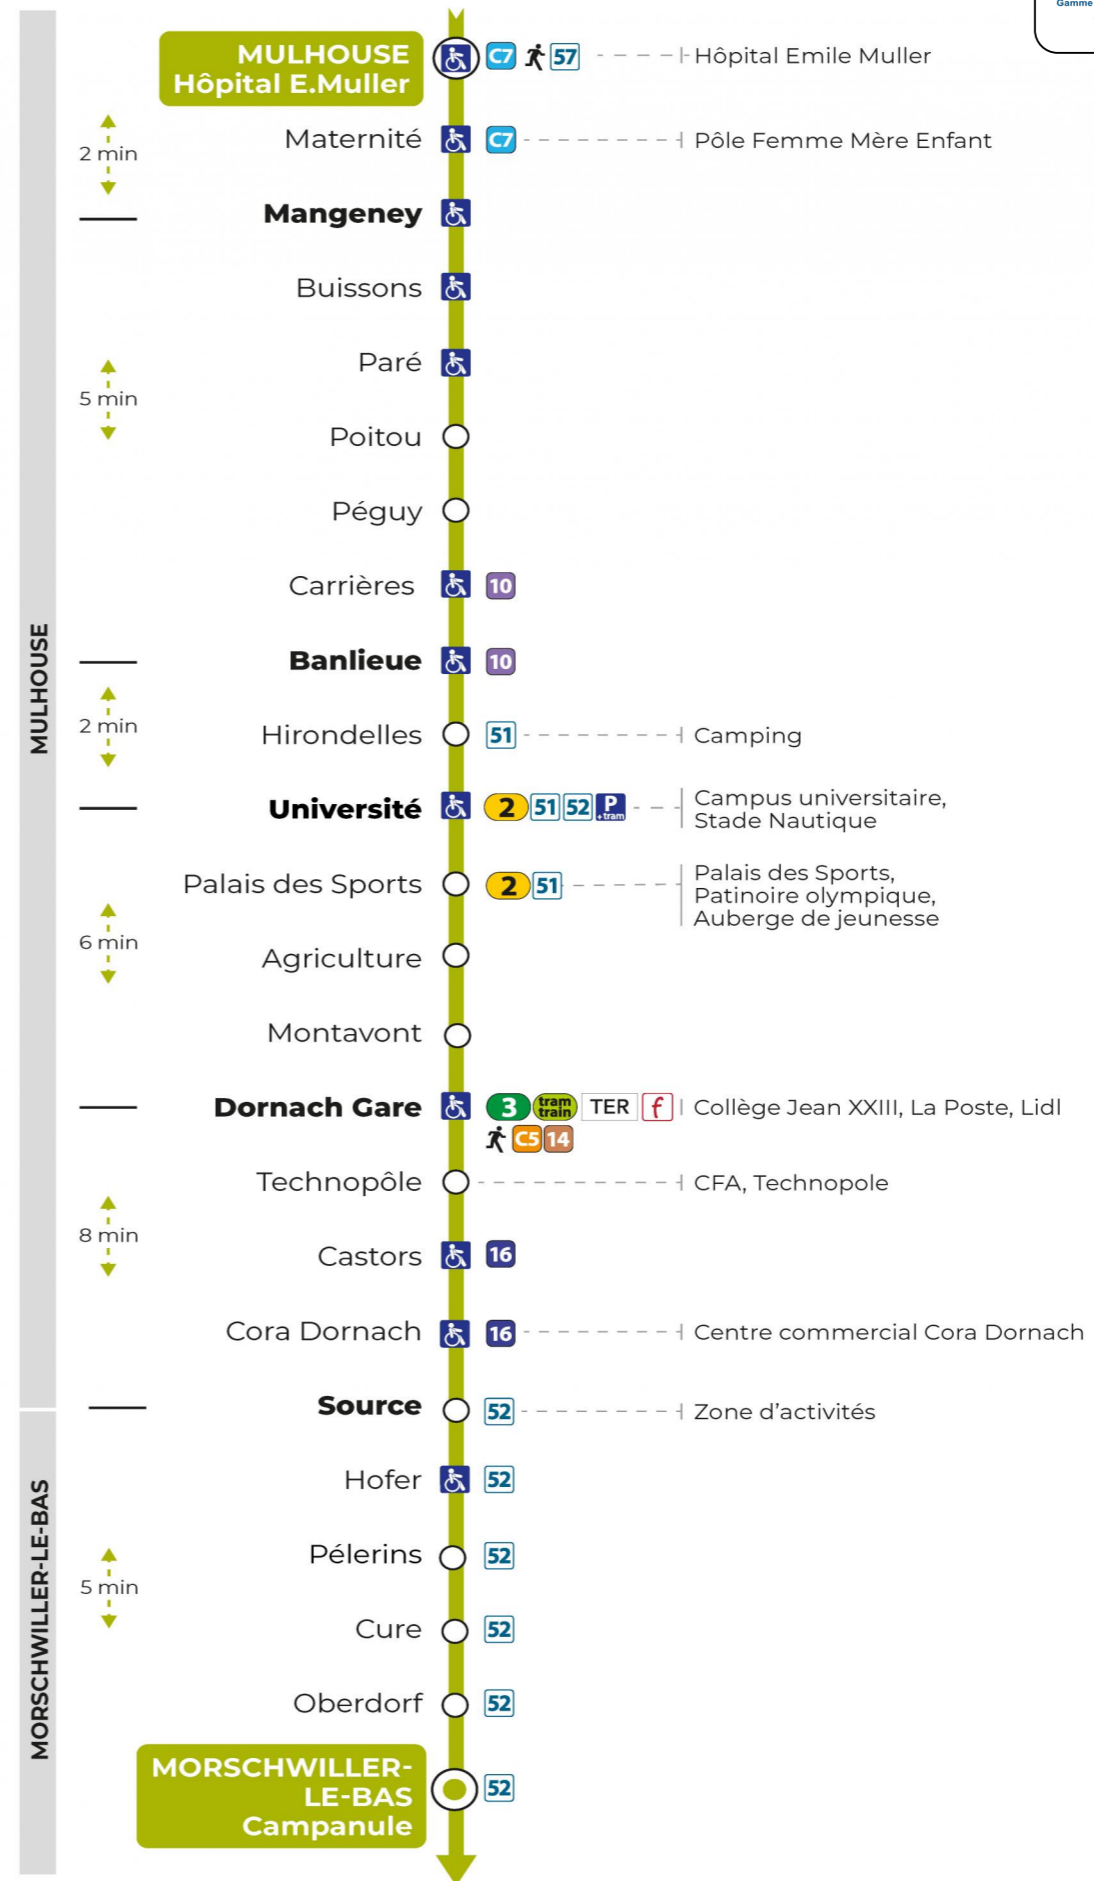

13 arrêt MANGENEY direction CAMPANULE

Valables du 4 septembre 2023 au 28 juin 2024 inclus

Gültig vom 4. September 2023 bis zum 28. Juni 2024
Valid from September 4, 2023 to June 28, 2024

Lundi à vendredi en période scolaire

Montag bis Freitag während der Schulzeit
Monday to Friday in school period

6h	7h	8h	9h	10h	11h	12h	13h	14h	15h	16h	17h	18h	19h	20h
25	11	08	12	20	06	09	12	00	01	10	08	12	34	05
47	28	31	36	42	26	34	35	18	23	32	27	34		
	49	53	55		46	54		39	52	53	52	57		

Vacances scolaires et samedi

Schulferien und Samstag
School holidays and Saturday

6h	7h	8h	9h	10h	11h	12h	13h	14h	15h	16h	17h	18h	19h
26	26	26	26	26	26	16	25	25	25	24	25	26	26
56	56	56	56	56	52	52	55	55	55	55	55	56	52

Vacances scolaires

Schulferien / school holidays

du 27 Déc 2023 au 06 Jan 2024
du 26 Fév 2024 au 09 Mar 2024
du 22 Avr 2024 au 04 Mai 2024
du 10 Mai 2024 au 11 Mai 2024

Le plus proche
TABAC L'HELICO
2 rue de Dornach
Didenheim