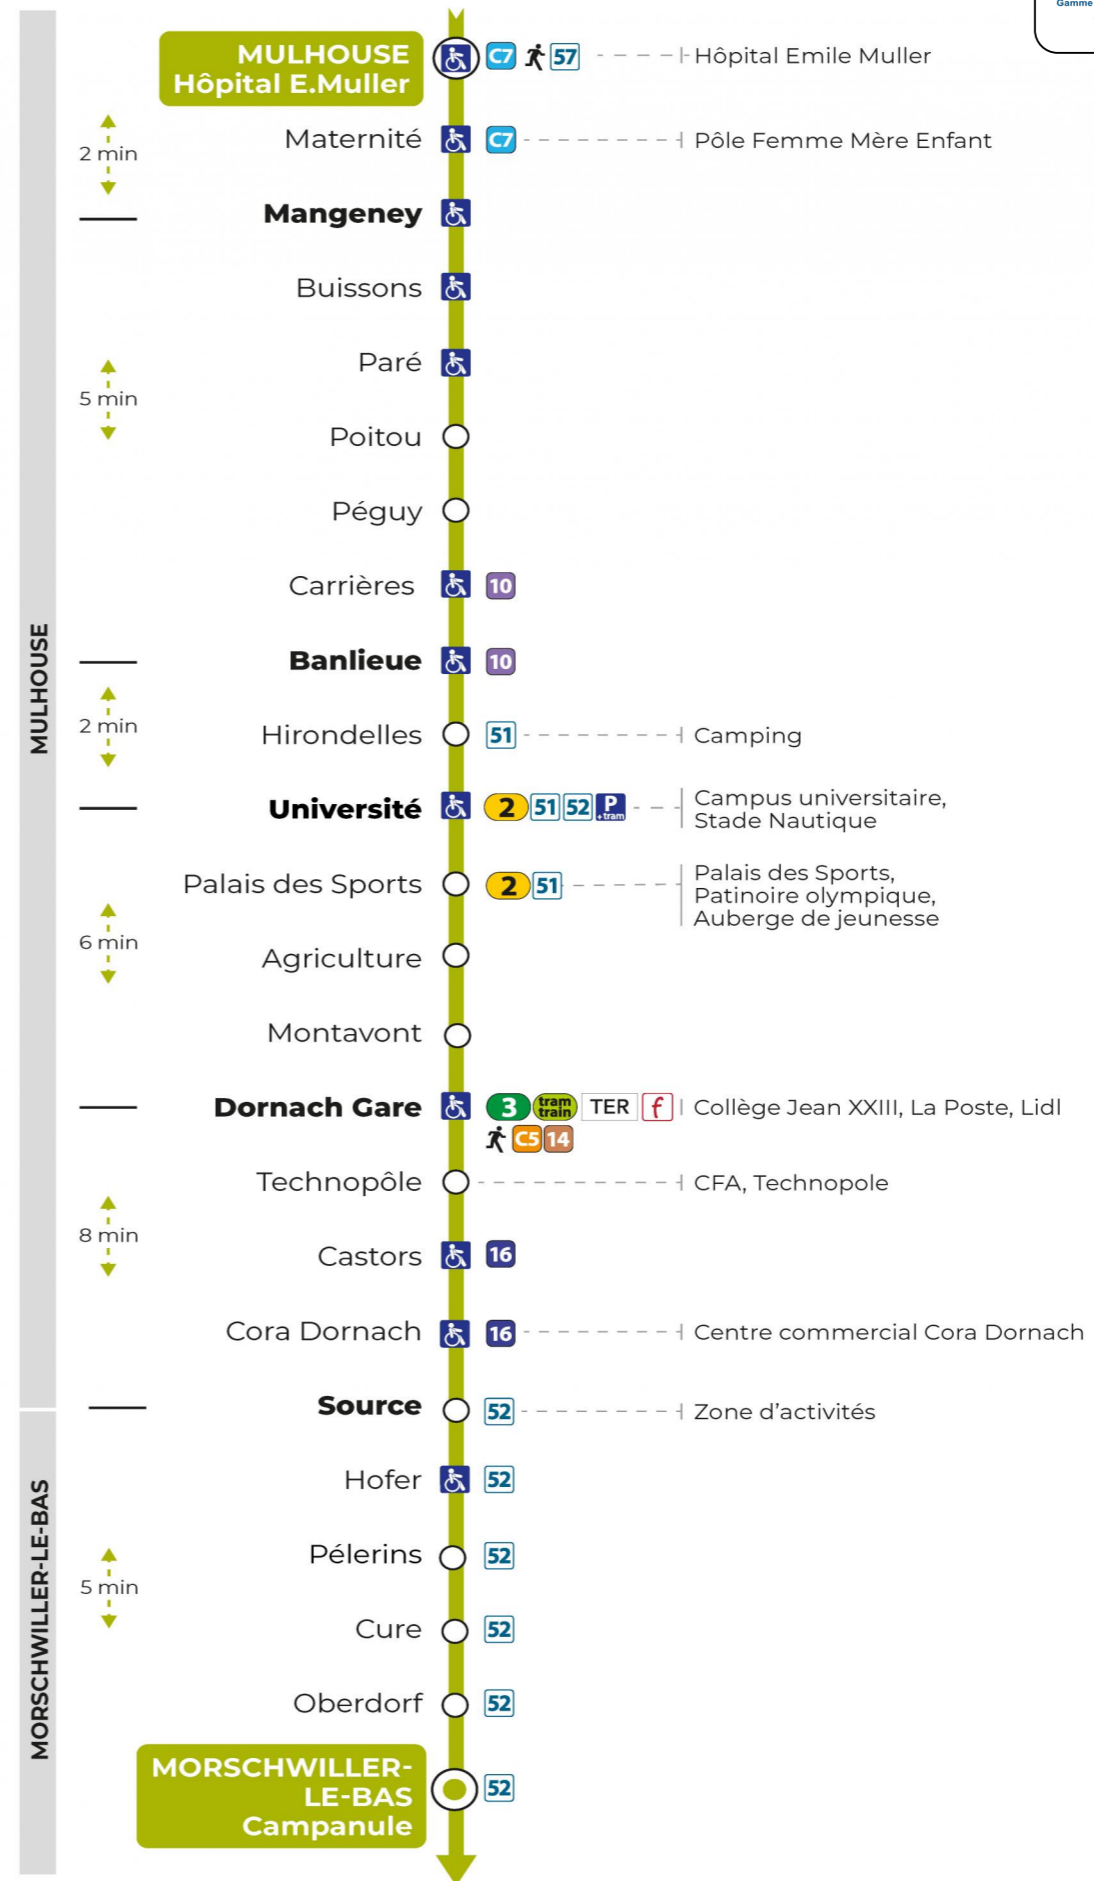

13 arrêt MATERNITE direction CAMPANULE

Valables du 4 septembre 2023 au 28 juin 2024 inclus

Gültig vom 4. September 2023 bis zum 28. Juni 2024
Valid from September 4, 2023 to June 28, 2024

Lundi à vendredi en période scolaire

Montag bis Freitag während der Schulzeit
Monday to Friday in school period

6h	7h	8h	9h	10h	11h	12h	13h	14h	15h	16h	17h	18h	19h	20h
25	10	07	12	20	06	09	12	00	01	10	07	12	34	05
47	27	31	36	42	26	34	35	18	23	31	27	34		
	48	53	55		46	54		39	52	52	52	57		

Vacances scolaires et samedi

Schulferien und Samstag
School holidays and Saturday

6h	7h	8h	9h	10h	11h	12h	13h	14h	15h	16h	17h	18h	19h
26	26	26	26	26	26	16	25	25	25	24	25	26	26
56	56	56	56	56	52	52	55	55	55	55	55	56	52

Vacances scolaires

Schulferien / school holidays

du 10 Mai 2024 au 11 Mai 2024

Le plus proche
TABAC L'HELICO
2 rue de Dornach
Didenheim

Votre bus en direct

Flashez ce QR-Code pour connaître le prochain passage en temps réel