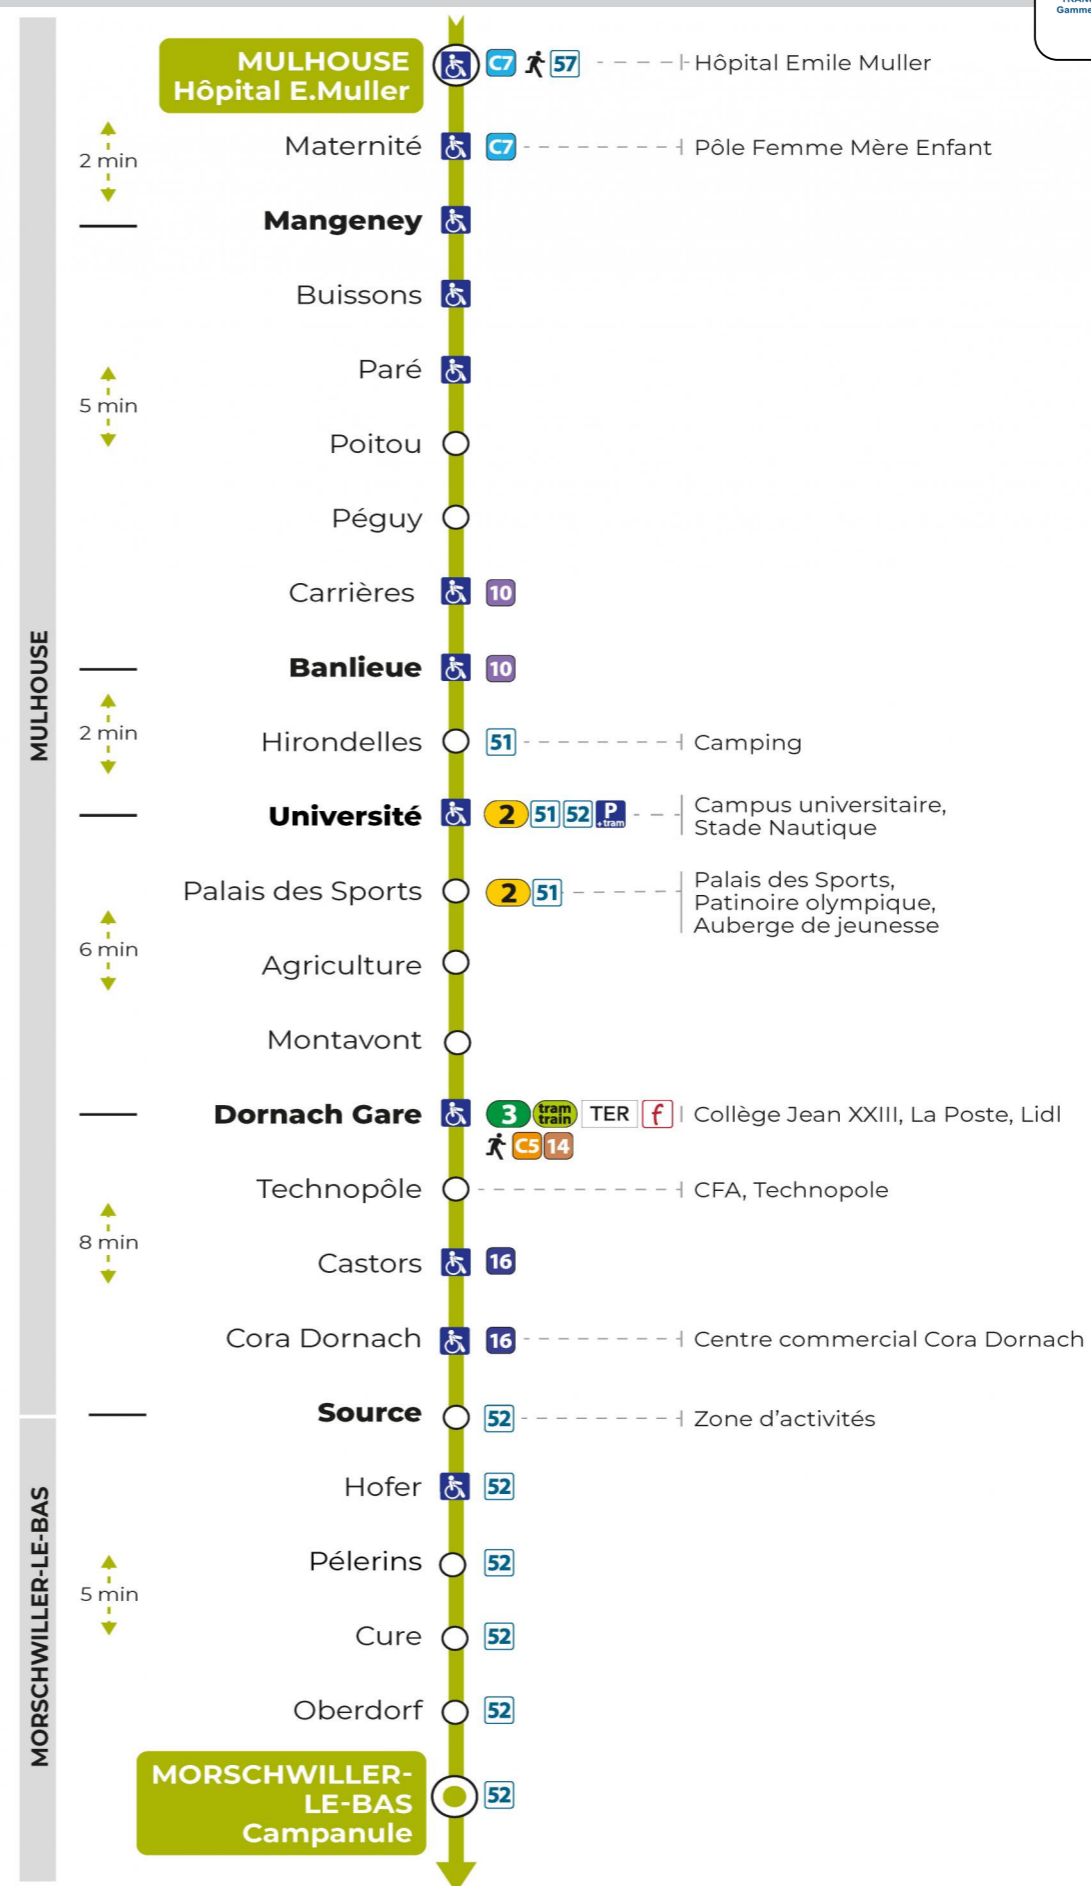

13

arrêt **HOPITAL E.MULLER**
direction **CAMPANULE**

Valables du 4 septembre 2023 au 28 juin 2024 inclus

Gültig vom 4. September 2023 bis zum 28. Juni 2024
Valid from September 4, 2023 to June 28, 2024

Lundi à vendredi en période scolaire

Montag bis Freitag während der Schulzeit
Monday to Friday in school period

6h	7h	8h	9h	10h	11h	12h	13h	14h	15h	16h	17h	18h	19h	20h
24	09	06	11	19	05	08	11	17	00	09	06	11	33	04
46	26	30	35	41	25	33	34	38	22	30	26	33		
	47	52	54		45	53	59		51	51	51	56		

Vacances scolaires et samedi

Schulferien und Samstag
School holidays and Saturday

6h	7h	8h	9h	10h	11h	12h	13h	14h	15h	16h	17h	18h	19h
25	25	25	25	25	25	15	24	24	24	23	24	25	25
55	55	55	55	55	51	51	54	54	54	54	54	55	51

Vacances scolaires

Schulferien / school holidays

du 10 Mai 2024 au 11 Mai 2024

Arrêt accessible
 Correspondance bus à proximité

Le plus proche
TABAC L'HELICO
2 rue de Dornach
Didenheim

Votre bus en direct

Flashez ce QR-Code pour connaître le prochain passage en temps réel