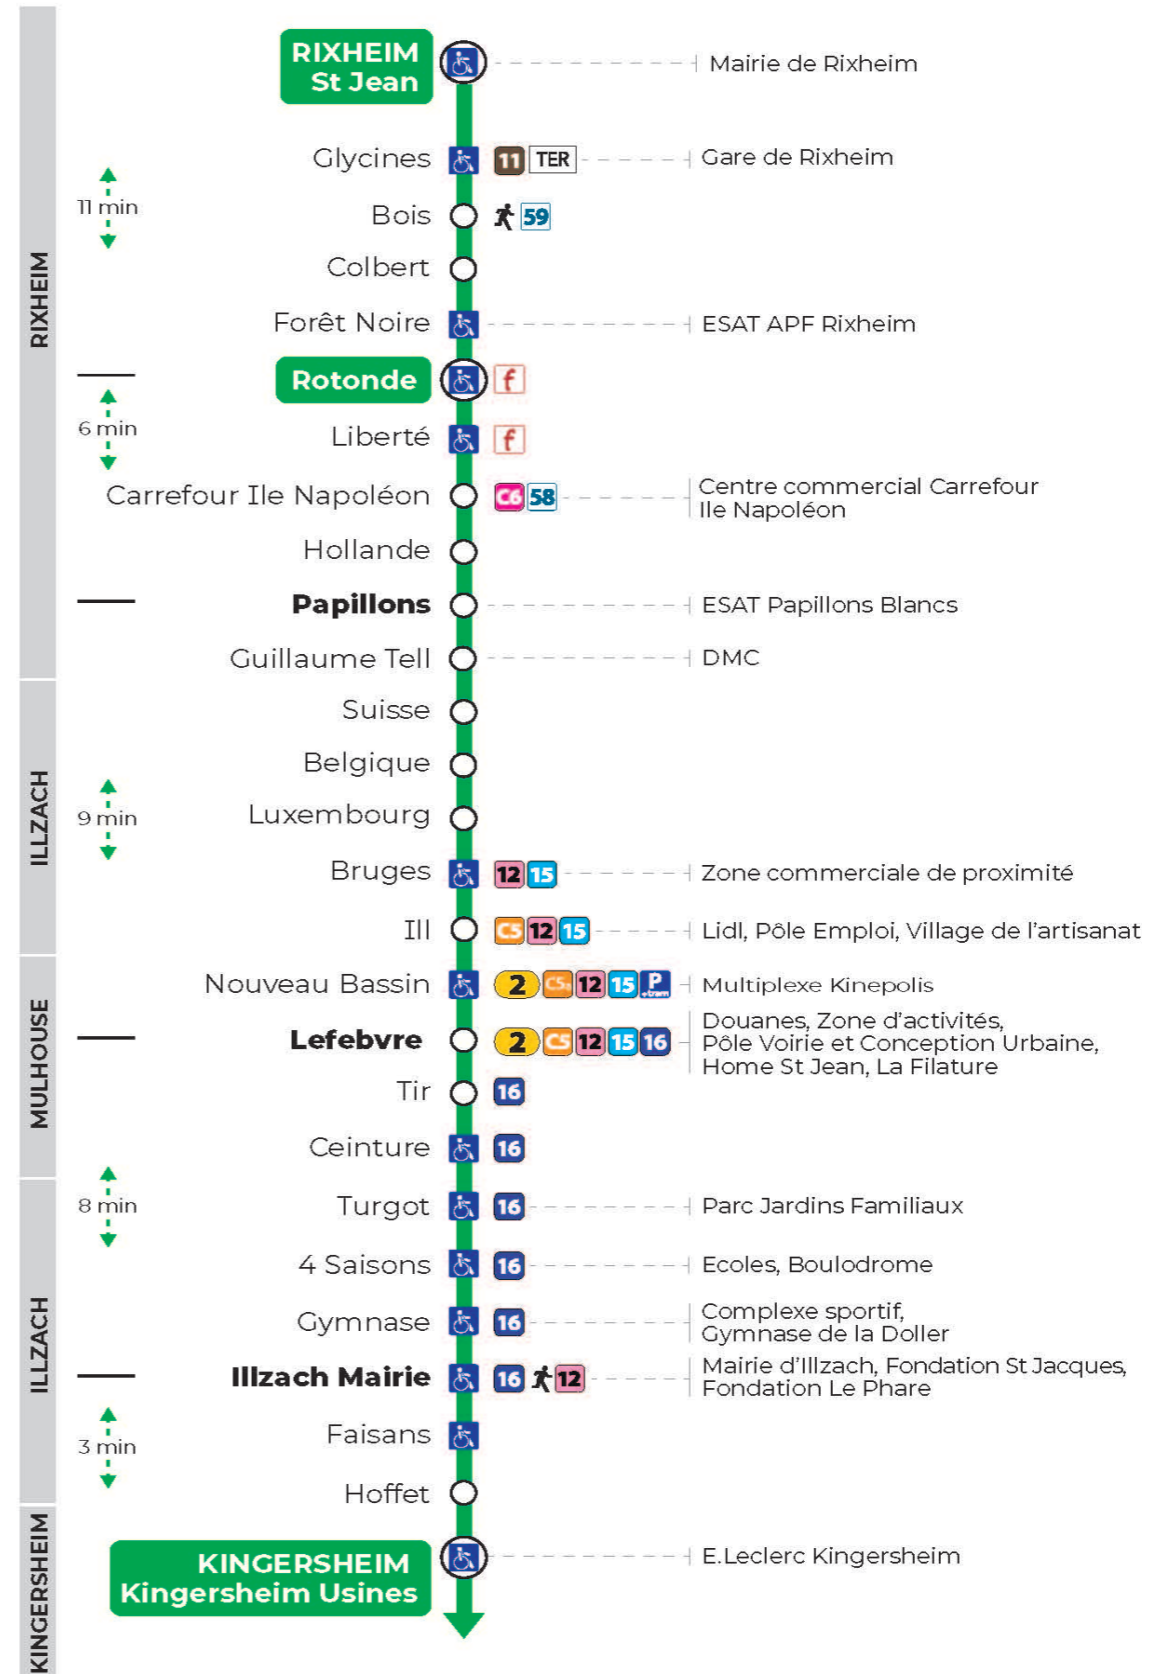

arrêt HOFFET

direction KINGERSHEIM USINES

Valables du 4 septembre 2023 au 28 juin 2024 inclus

Gültig vom 4. September 2023 bis zum 28. Juni 2024
Valid from September 4, 2023 to June 28, 2024

Lundi à vendredi en période scolaire

Lundi à vendredi en vacances scolaires

Montag bis Freitag während der Schulferien
Monday to Friday during school holidays

6h	7h	8h	9h	10h	11h	12h	13h	14h	15h	16h	17h	18h	19h
28	00	01	03	03	03	03	02	04	04	11	05	18	02
	30	32	33	33	33	33	34	34	34	43	41	40	33

Vacances scolaires

Schulferien / school holidays

du 22 Avr 2024 au 04 Mai 2024
du 10 Mai 2024 au 11 Mai 2024

Samedi

Samstag
Saturday

7h	8h	9h	10h	11h	12h	13h	14h	15h	16h	17h	18h	19h
16	17	18	18	18	18	18	19	19	19	19	19	17
47	47	48	48	48	48	49	49	49	50	49	48	

Le plus proche
TABAC REPUBLIQUE
2 rue Hoffet
Illzach

Votre bus en direct
Flashez ce QR-Code pour connaître le prochain passage en temps réel

SAE:1950

Arrêt accessible
 Correspondance bus / tram à proximité