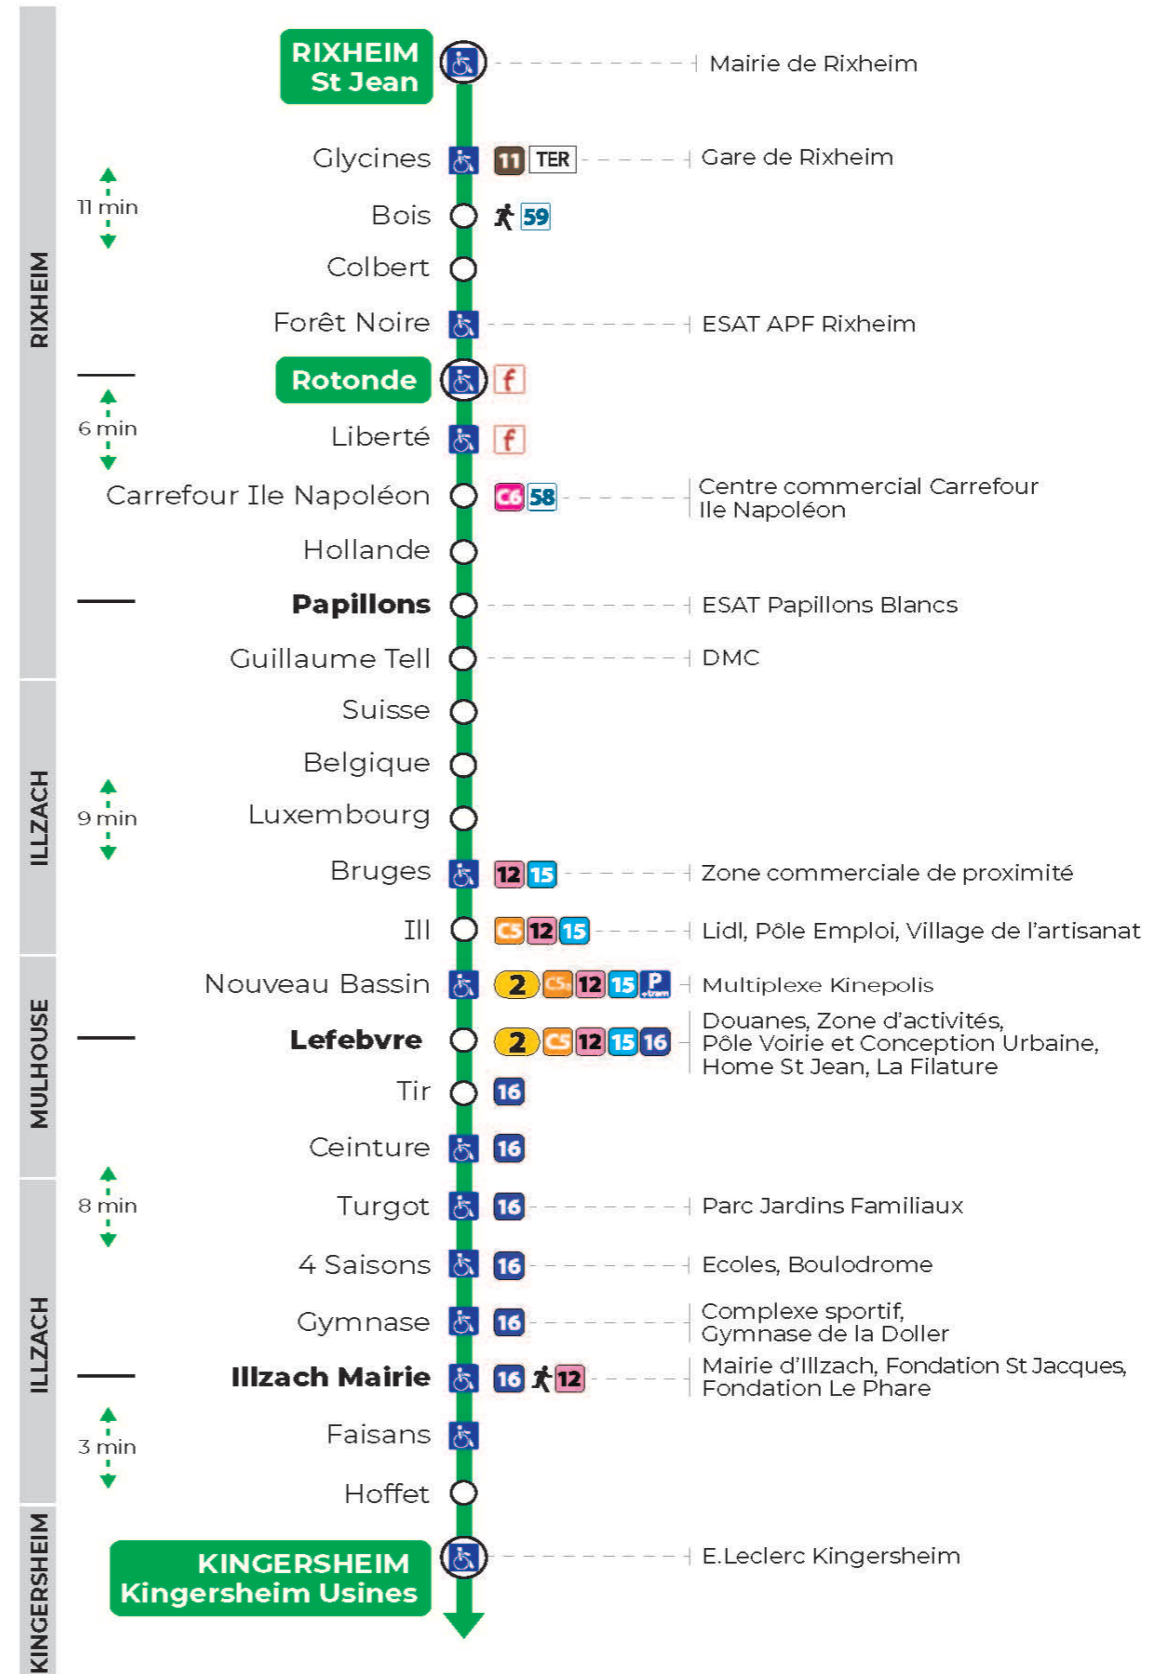

### Lundi à vendredi en vacances scolaires

Montag bis Freitag während der Schulferien  
Monday to Friday during school holidays

6h	7h	8h	9h	10h	11h	12h	13h	14h	15h	16h	17h	18h	19h
27	29	00	02	02	02	02	01	03	03	10	04	17	01
59		31	32	32	32	32	33	33	33	42	40	39	32

### Vacances scolaires

Schulferien / school holidays

du 10 Mai 2024 au 11 Mai 2024

### Samedi

Samstag  
Saturday

7h	8h	9h	10h	11h	12h	13h	14h	15h	16h	17h	18h	19h
15	16	17	17	17	17	17	18	18	18	18	18	16
46	46	47	47	47	47	48	48	48	49	48	47	

Arrêt accessible  
 Correspondance bus / tram à proximité

**Le plus proche**  
**TABAC REPUBLIQUE**  
2 rue Hoffet  
Illzach

**Votre bus en direct**  
Flashez ce QR-Code pour connaître le prochain passage en temps réel