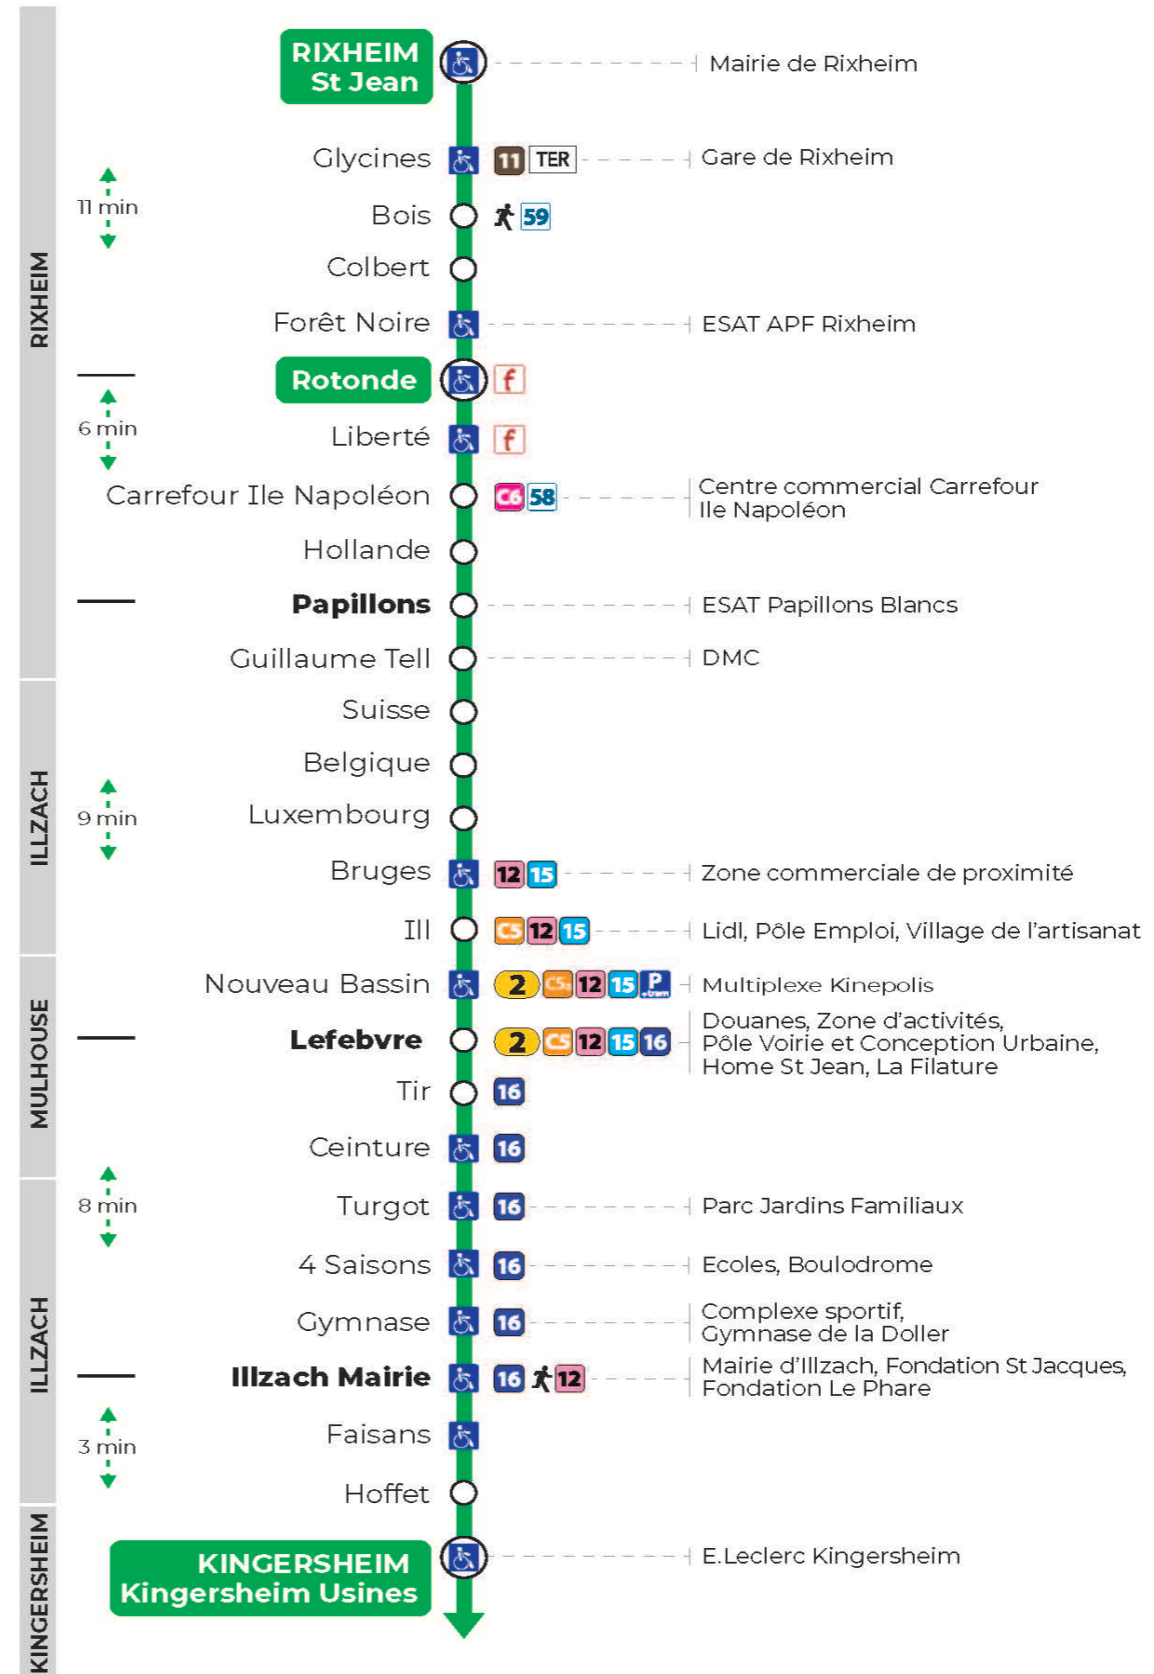

Valables du 4 septembre 2023 au 28 juin 2024 inclus

Gültig vom 4. September 2023 bis zum 28. Juni 2024
Valid from September 4, 2023 to June 28, 2024

Lundi à vendredi en période scolaire

Montag bis Freitag während der Schulzeit
Monday to Friday in school period

Montag bis Freitag während der Schulferien
Monday to Friday during school holidays

6h	7h	8h	9h	10h	11h	12h	13h	14h	15h	16h	17h	18h	19h
27	29	30	01	01	01	01	00	02	02	09	03	16	01
59	59		31	31	31	31	32	32	32	41	39	38	32

Vacances scolaires

Schulferien / school holidays

du 10 Mai 2024 au 11 Mai 2024

Samedi

Samstag
Saturday

7h	8h	9h	10h	11h	12h	13h	14h	15h	16h	17h	18h	19h
15	15	16	16	16	16	16	17	17	17	17	17	16
45	45	46	46	46	46	47	47	47	48	47	46	

Arrêt accessible
 Correspondance bus / tram à proximité

Le plus proche
TABAC REPUBLIQUE
2 rue Hoffet
Illzach

Votre bus en direct
Flashez ce QR-Code pour connaître le prochain passage en temps réel