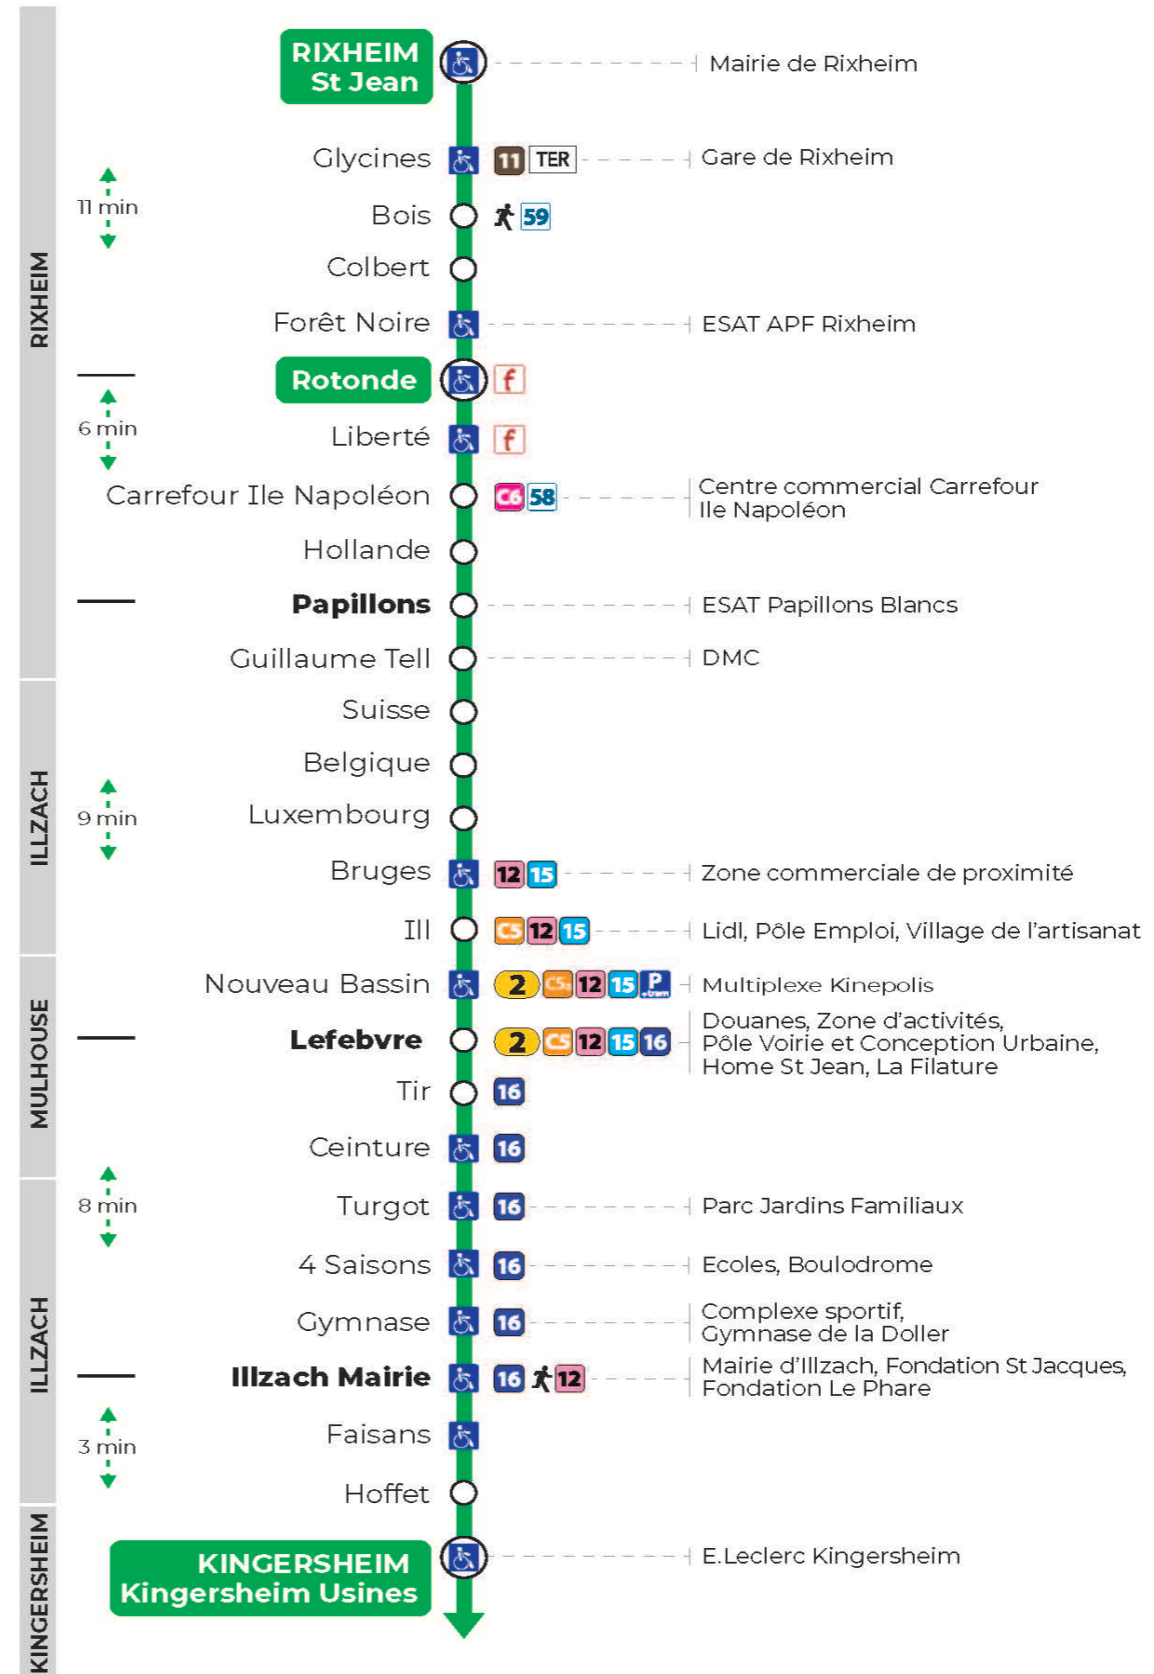

arrêt GYMNASSE

direction KINGERSHEIM USINES

Valables du 4 septembre 2023 au 28 juin 2024 inclus

Gültig vom 4. September 2023 bis zum 28. Juni 2024
Valid from September 4, 2023 to June 28, 2024

Lundi à vendredi en période scolaire

Lundi à vendredi en vacances scolaires

Montag bis Freitag während der Schulferien
Monday to Friday during school holidays

6h	7h	8h	9h	10h	11h	12h	13h	14h	15h	16h	17h	18h	19h
25	27	28	29	29	29	29	30	00	00	07	01	14	30
57	57	59	59	59	59	58		30	30	39	37	36	
												59	

Vacances scolaires

Schulferien / school holidays

du 10 Mai 2024 au 11 Mai 2024

Samedi

Samstag
Saturday

7h	8h	9h	10h	11h	12h	13h	14h	15h	16h	17h	18h	19h
13	13	14	14	14	14	14	15	15	15	15	15	14
43	43	44	44	44	44	45	45	45	46	45	44	

Arrêt accessible

Correspondance bus / tram à proximité

Le plus proche
TABAC REPUBLIQUE
2 rue Hoffet
Illzach

Votre bus en direct

Flashez ce QR-Code pour connaître le prochain passage en temps réel