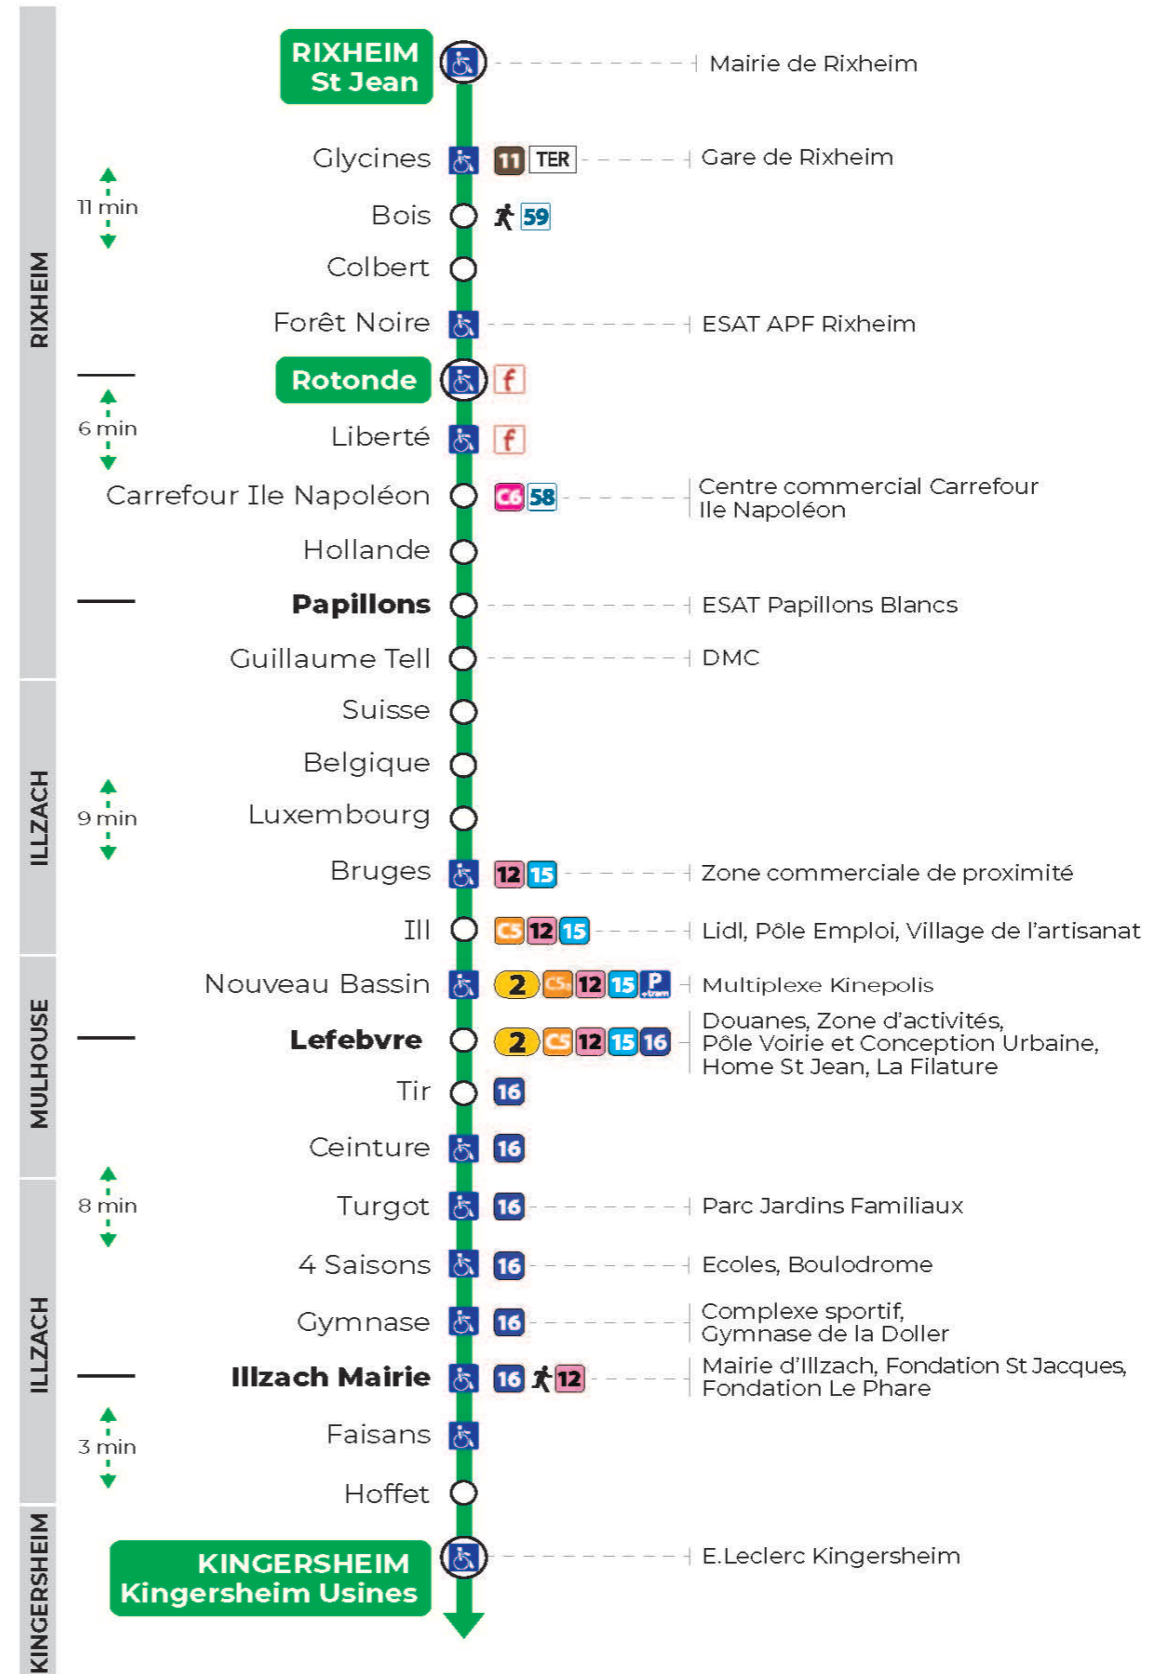

arrêt 4 SAISONS

direction KINGERSHEIM USINES

Valables du 4 septembre 2023 au 28 juin 2024 inclus

Gültig vom 4. September 2023 bis zum 28. Juni 2024
Valid from September 4, 2023 to June 28, 2024

Lundi à vendredi en période scolaire

Lundi à vendredi en vacances scolaires

Montag bis Freitag während der Schulferien
Monday to Friday during school holidays

6h	7h	8h	9h	10h	11h	12h	13h	14h	15h	16h	17h	18h	19h
24	26	27	28	28	28	28	29	29	29	06	00	13	29
56	56	58	58	58	58	57	59	59		38	36	35	
												58	

Vacances scolaires

Schulferien / school holidays

du 22 Avr 2024 au 04 Mai 2024
du 10 Mai 2024 au 11 Mai 2024

Samedi

Samstag
Saturday

7h	8h	9h	10h	11h	12h	13h	14h	15h	16h	17h	18h	19h
12	12	13	13	13	13	13	14	14	14	14	14	13
42	42	43	43	43	43	44	44	44	45	44	43	

Arrêt accessible

Correspondance bus / tram à proximité

Le plus proche
TABAC REPUBLIQUE
2 rue Hoffet
Illzach

Votre bus en direct

Flashez ce QR-Code pour connaître le prochain passage en temps réel