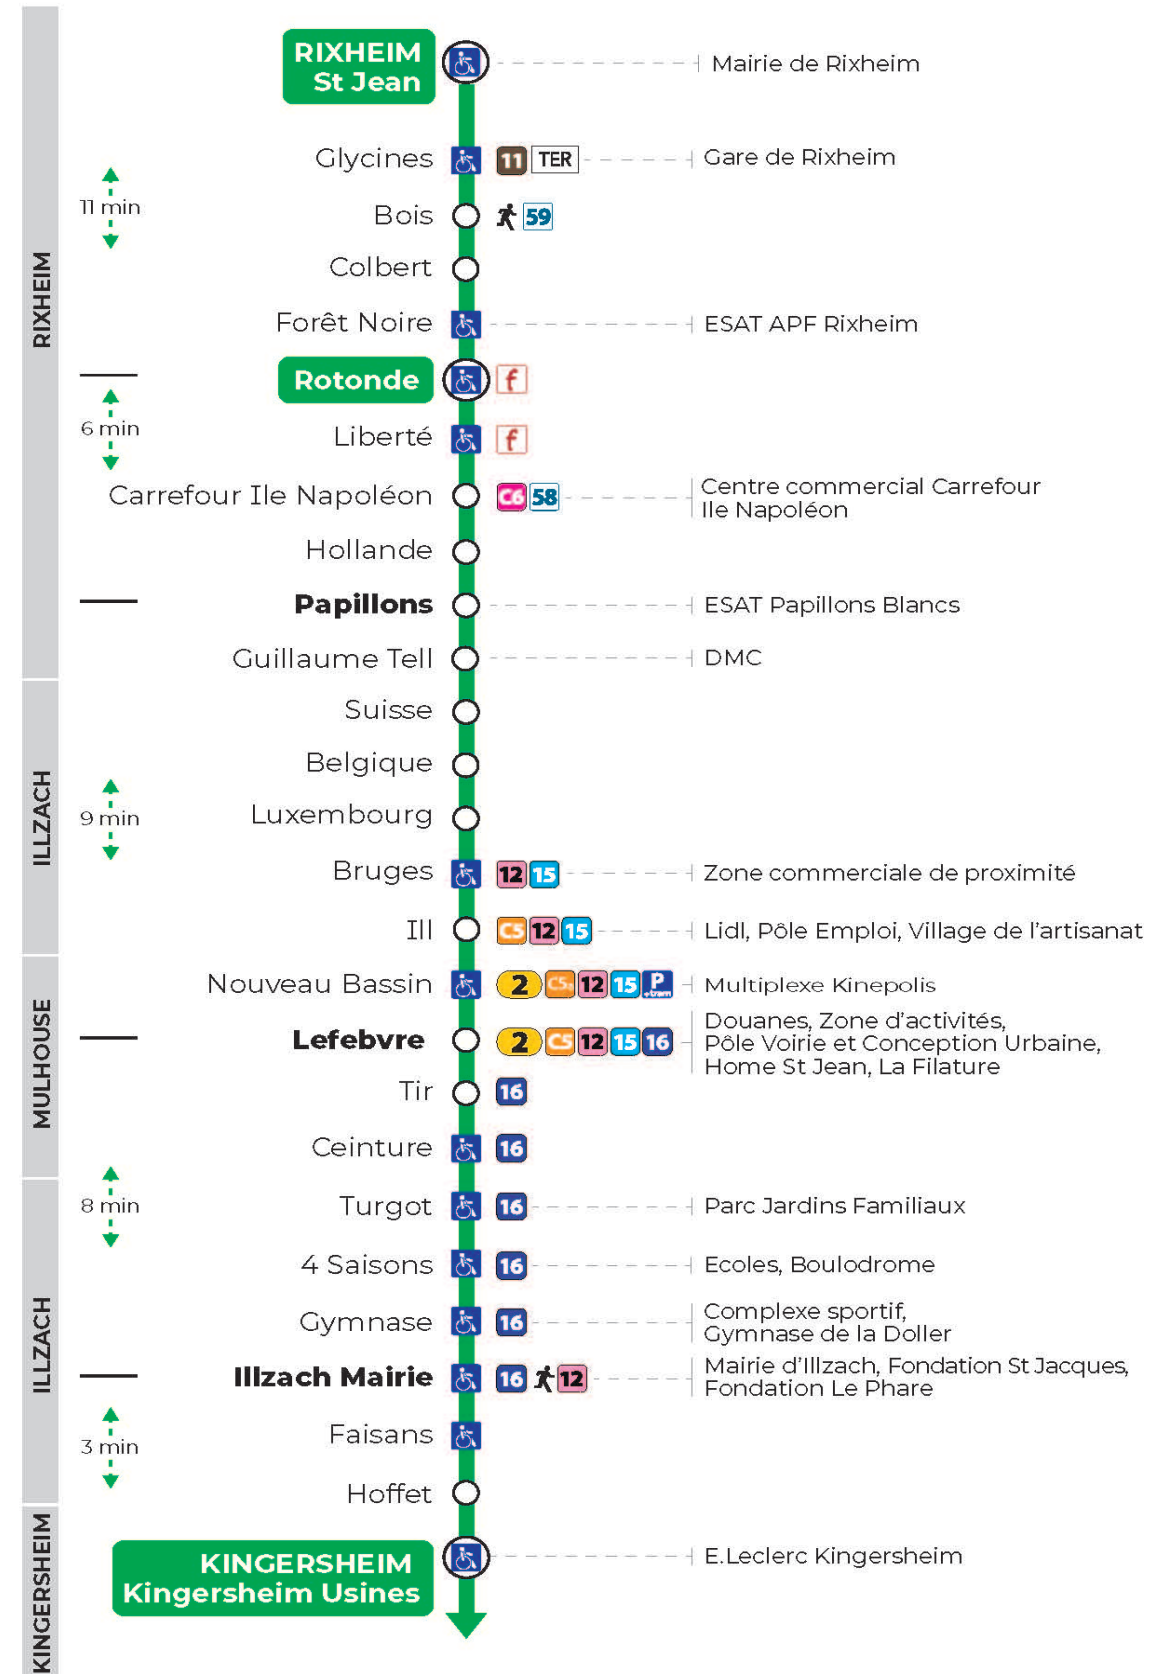

# arrêt **CEINTURE** direction **KINGERSHEIM USINES**

## Vacances scolaires

Schulferien / school holidays

du 22 Avr 2024 au 04 Mai 2024  
du 10 Mai 2024 au 11 Mai 2024

**Le plus proche**  
**Point de vente Soléa**  
TABAC PRESSE  
**DROUOT**  
16 rue de Provence  
Mulhouse

**Votre bus en direct**  
Flashez ce QR-Code pour connaître le prochain passage en temps réel

SAE:122

Arrêt accessible  
 Correspondance bus / tram à proximité