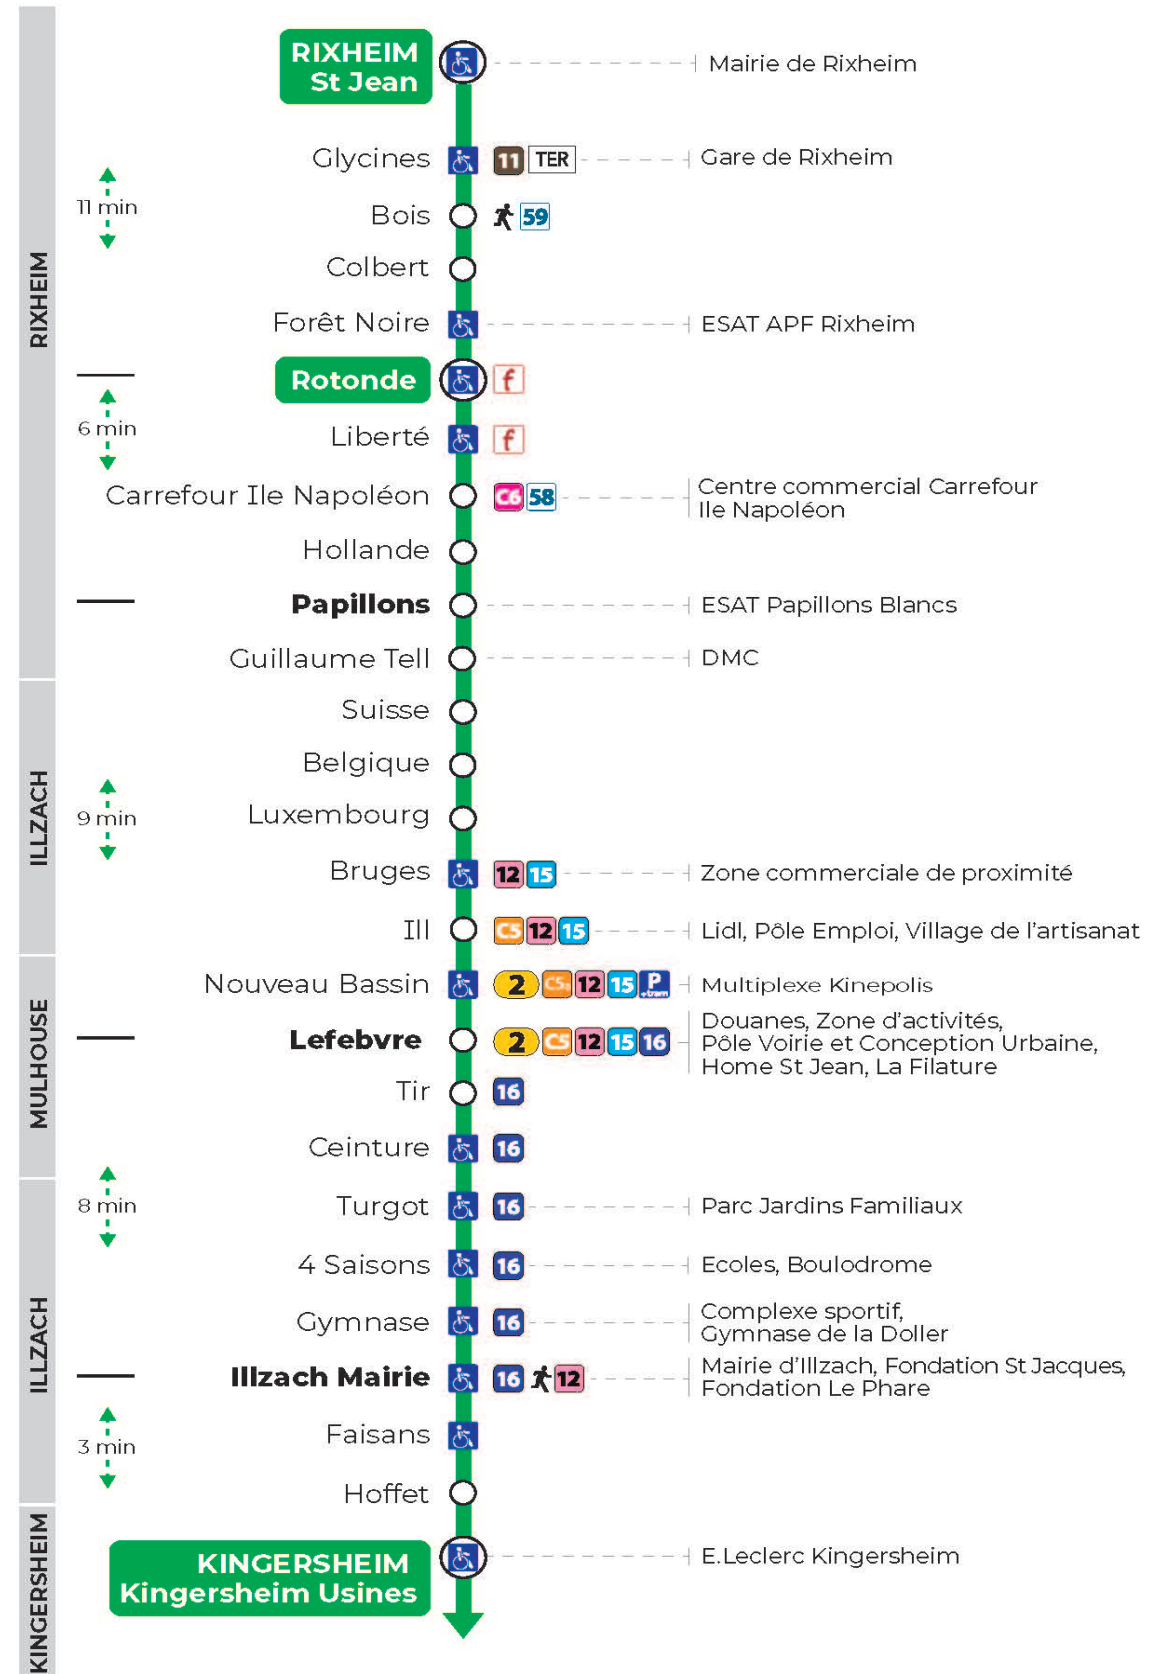

arrêt NOUVEAU BASSIN

direction KINGERSHEIM USINES

Valables du 4 septembre 2023 au 28 juin 2024 inclus

Gültig vom 4. September 2023 bis zum 28. Juni 2024
Valid from September 4, 2023 to June 28, 2024

Lundi à vendredi en période scolaire

Lundi à vendredi en vacances scolaires

Montag bis Freitag während der Schulferien
Monday to Friday during school holidays

6h	7h	8h	9h	10h	11h	12h	13h	14h	15h	16h	17h	18h	19h
19	21	22	22	22	22	22	22	22	22	30	28	06	23
51	51	52	52	52	52	51	52	52	59	52		28	
												52	

Vacances scolaires

Schulferien / school holidays

du 10 Mai 2024 au 11 Mai 2024

Samedi

Samstag
Saturday

7h	8h	9h	10h	11h	12h	13h	14h	15h	16h	17h	18h	19h
07	07	07	07	07	07	07	07	07	07	06	07	07
37	37	37	37	37	37	37	37	37	37	36	36	

Le plus proche
Point de vente Soléa
TABAC PRESSE DROUOT
16 rue de Provence
Mulhouse

Votre bus en direct
Flashez ce QR-Code pour connaître le prochain passage en temps réel

SAE:1782

Arrêt accessible
 Correspondance bus / tram à proximité