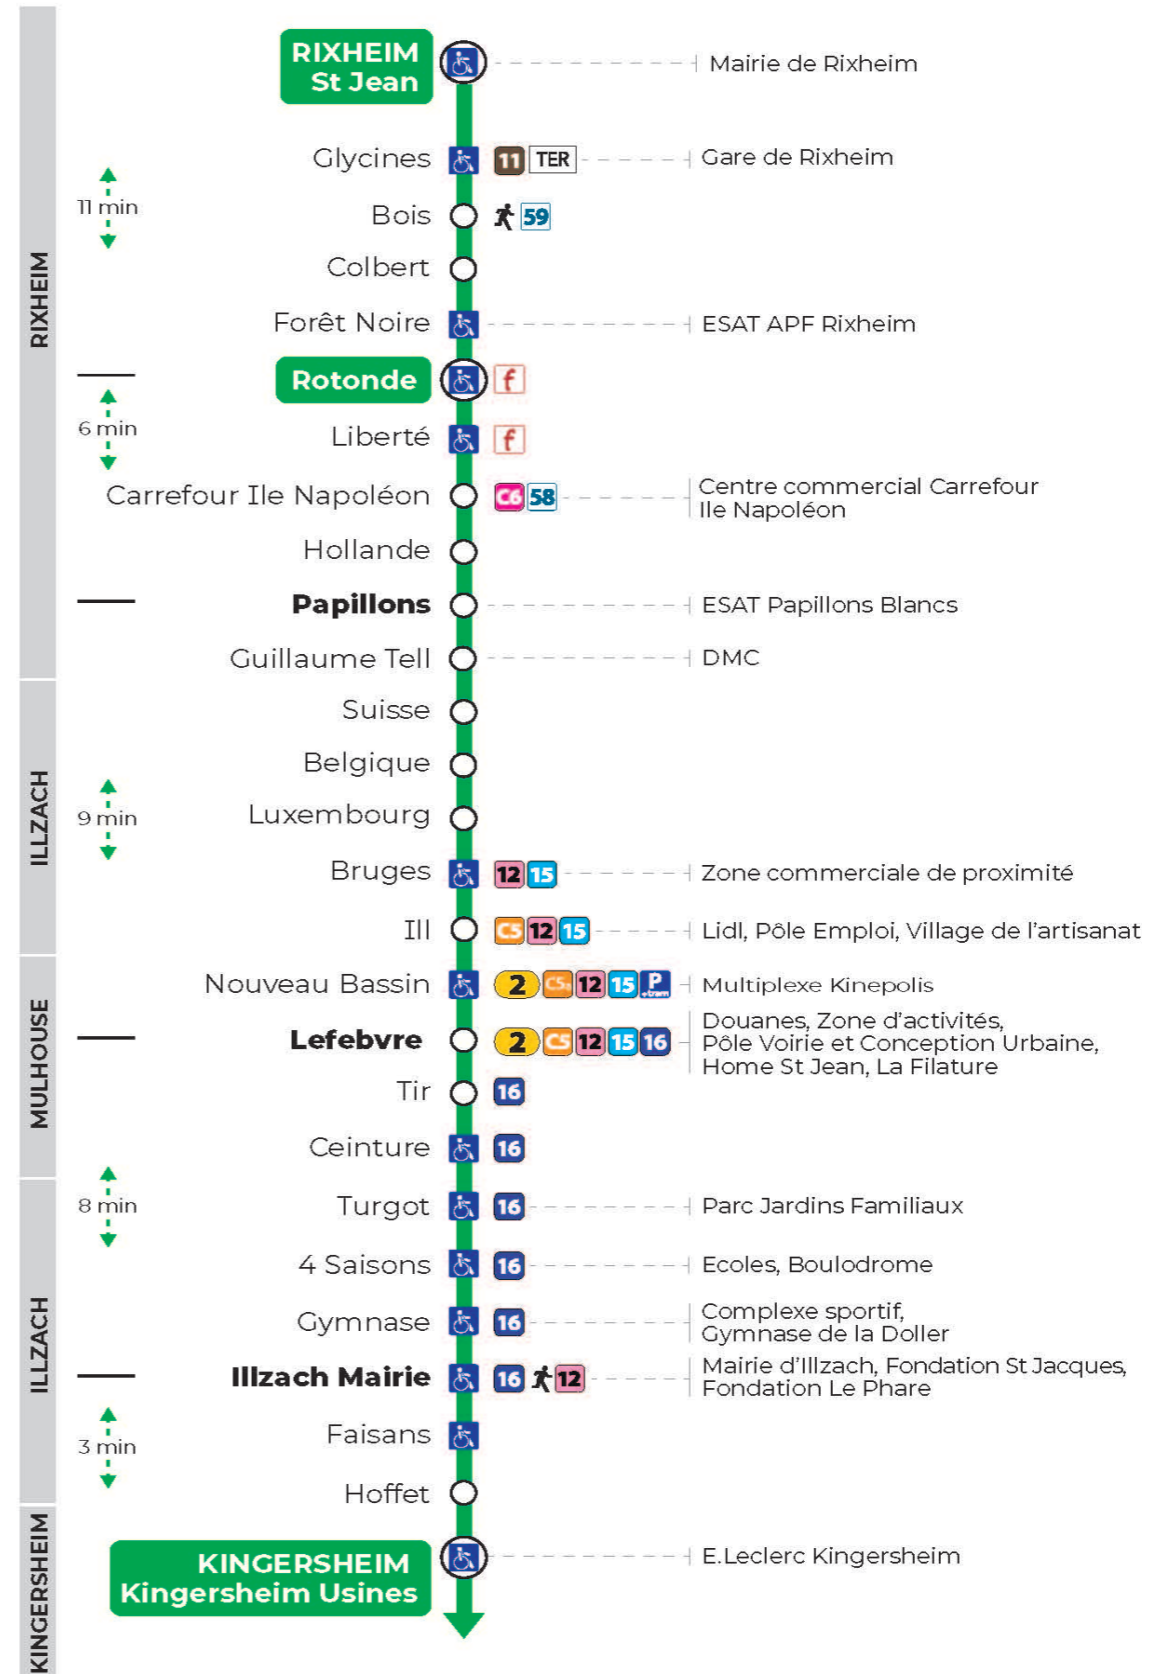

**Valables du 4 septembre 2023 au 28 juin 2024 inclus**

Gültig vom 4. September 2023 bis zum 28. Juni 2024  
Valid from September 4, 2023 to June 28, 2024

**Lundi à vendredi en période scolaire**

Montag bis Freitag während der Schulzeit  
Monday to Friday in school period

Montag bis Freitag während der Schulferien  
Monday to Friday during school holidays

6h	7h	8h	9h	10h	11h	12h	13h	14h	15h	16h	17h	18h	19h
14	16	17	17	17	17	17	17	17	17	24	22	01	18
46	46	47	47	47	47	46	47	47	54	46		23	
												47	

**Vacances scolaires**

Schulferien / school holidays

du 10 Mai 2024 au 11 Mai 2024

**Samedi**

Samstag  
Saturday

7h	8h	9h	10h	11h	12h	13h	14h	15h	16h	17h	18h	19h
02	02	02	02	02	02	02	02	02	02	00	02	02
32	32	32	32	32	32	32	32	32	31	31	31	

**Le plus proche**  
**TABAC PRESSE DROUOT**  
16 rue de Provence  
Mulhouse

**Votre bus en direct**

Flashez ce QR-Code pour connaître le prochain passage en temps réel

Arrêt accessible  
 Correspondance bus / tram à proximité