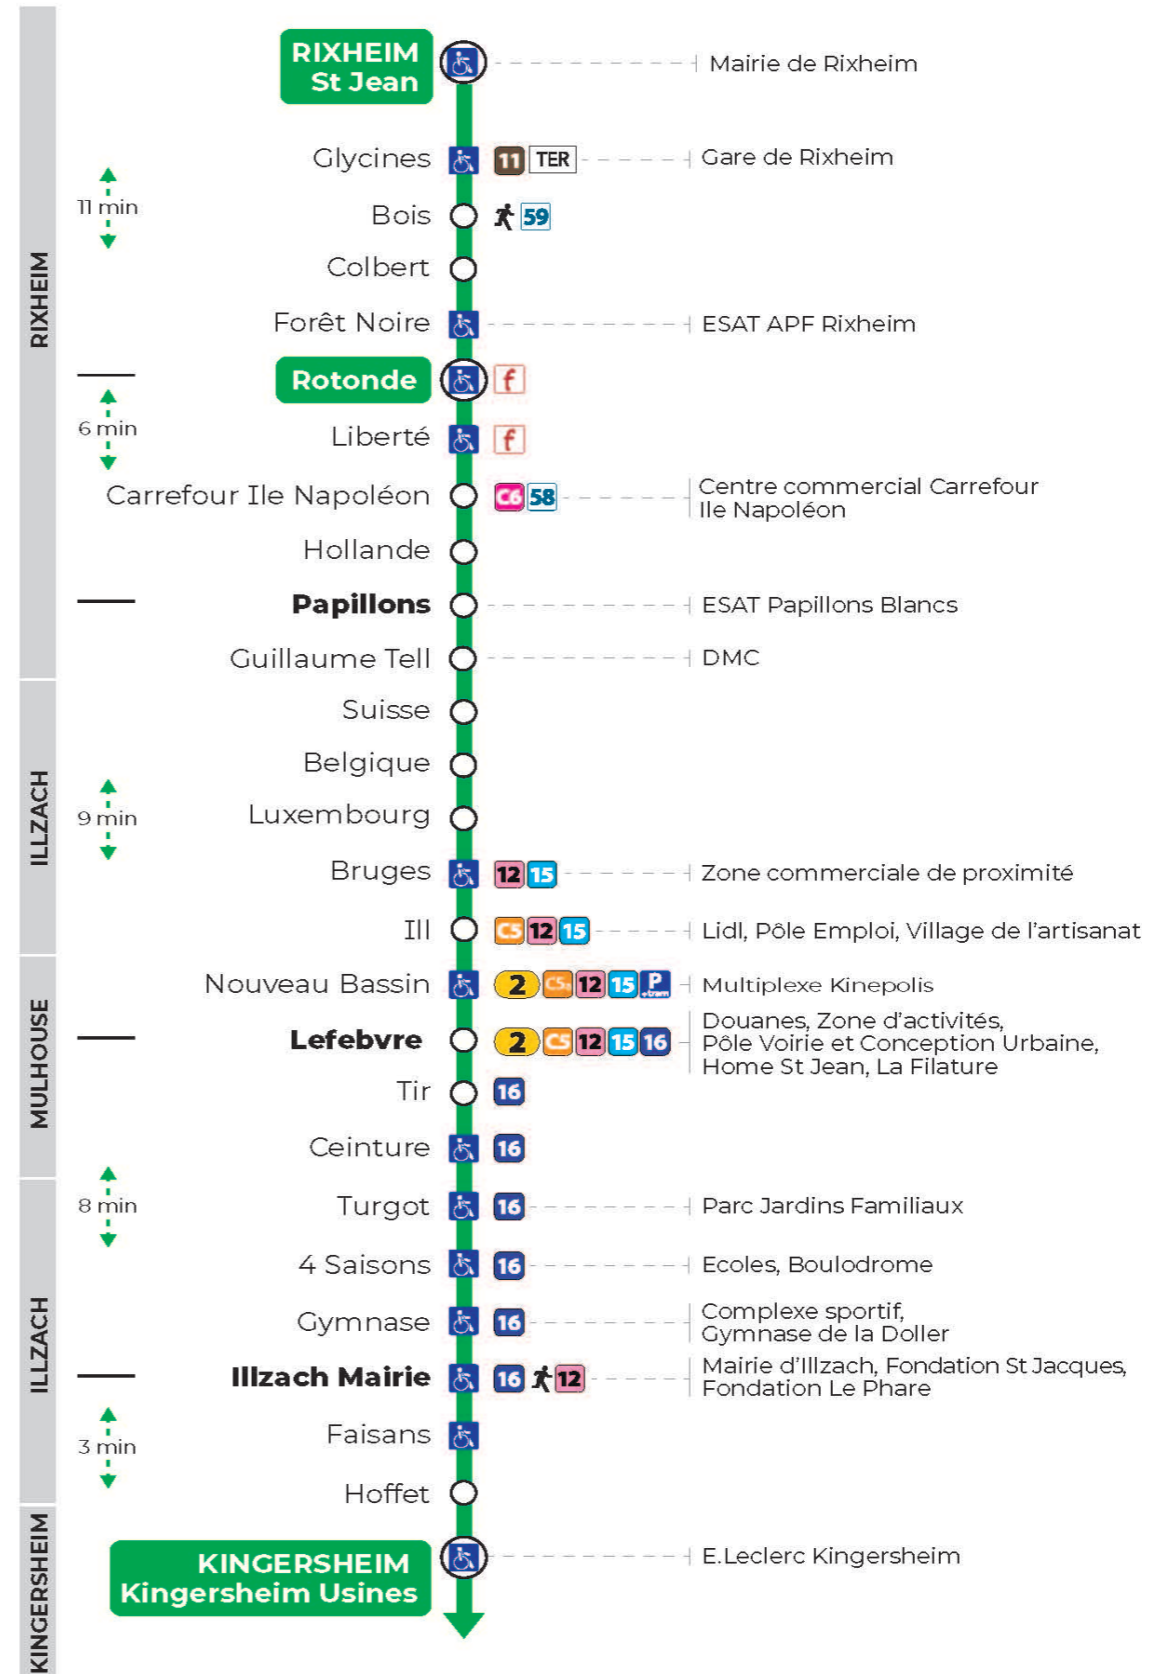

Valables du 4 septembre 2023 au 28 juin 2024 inclus

Gültig vom 4. September 2023 bis zum 28. Juni 2024
Valid from September 4, 2023 to June 28, 2024

Lundi à vendredi en période scolaire

Montag bis Freitag während der Schulzeit
Monday to Friday in school period

6h	7h	8h	9h	10h	11h	12h	13h	14h	15h	16h	17h	18h	19h
12	09	00	02	08	15	11	07	00	12	05	16	24	09
34	23	14	23	30	36	31	24	18	30	23	34	52	
50	37	37	45	53	53	49	42	36	50	40	57		

Lundi à vendredi en vacances scolaires

Montag bis Freitag während der Schulferien
Monday to Friday during school holidays

6h	7h	8h	9h	10h	11h	12h	13h	14h	15h	16h	17h	18h	19h
14	15	16	16	16	16	16	16	16	16	23	21	00	17
46	45	46	46	46	46	45	46	46	53	45		22	
												46	

Arrêt accessible
 Correspondance bus / tram à proximité

Le plus proche
TABAC LE TOTEM
14 rue Berne
Illzach

Votre bus en direct

Flashez ce QR-Code pour connaître le prochain passage en temps réel