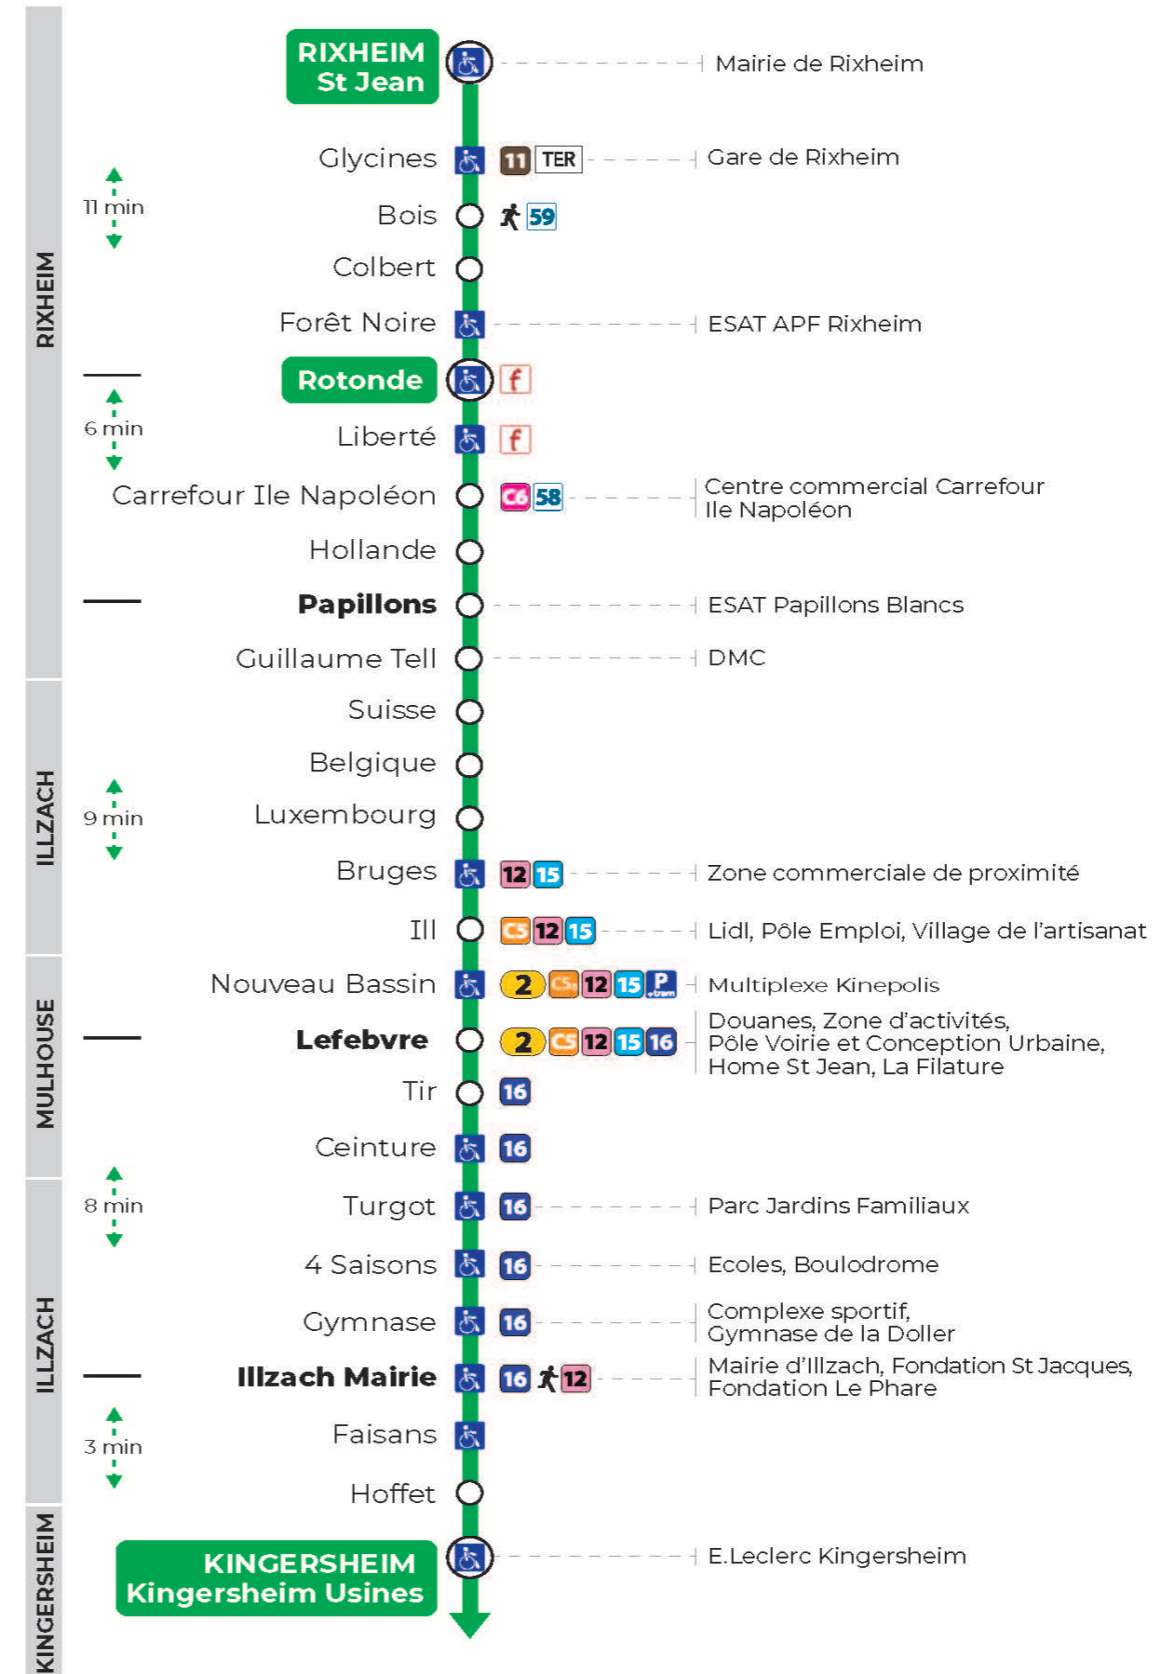

arrêt **GUILLAUME TELL** direction **KINGERSHEIM USINES**

Valables du 4 septembre 2023 au 28 juin 2024 inclus

Gültig vom 4. September 2023 bis zum 28. Juni 2024
Valid from September 4, 2023 to June 28, 2024

Lundi à vendredi en vacances scolaires

Montag bis Freitag während der Schulferien
Monday to Friday during school holidays

6h	7h	8h	9h	10h	11h	12h	13h	14h	15h	16h	17h	18h	19h
13	14	15	15	15	15	15	15	15	15	22	20	21	16
45	44	45	45	45	45	44	45	45	52	44	59	45	

Vacances scolaires

Schulferien / school holidays

du 22 Avr 2024 au 04 Mai 2024
du 10 Mai 2024 au 11 Mai 2024

Samedi

Samstag
Saturday

7h	8h	9h	10h	11h	12h	13h	14h	15h	16h	17h	18h	19h
01	00	00	00	00	00	00	00	00	00	29	00	00
30	30	30	30	30	30	30	30	30	29		29	
									58			

Le plus proche
TABAC LE TOTEM
14 rue Berne
Illzach

Votre bus en direct

Flashez ce QR-Code pour connaître le prochain passage en temps réel

SAE:1942

Arrêt accessible
 Correspondance bus / tram à proximité