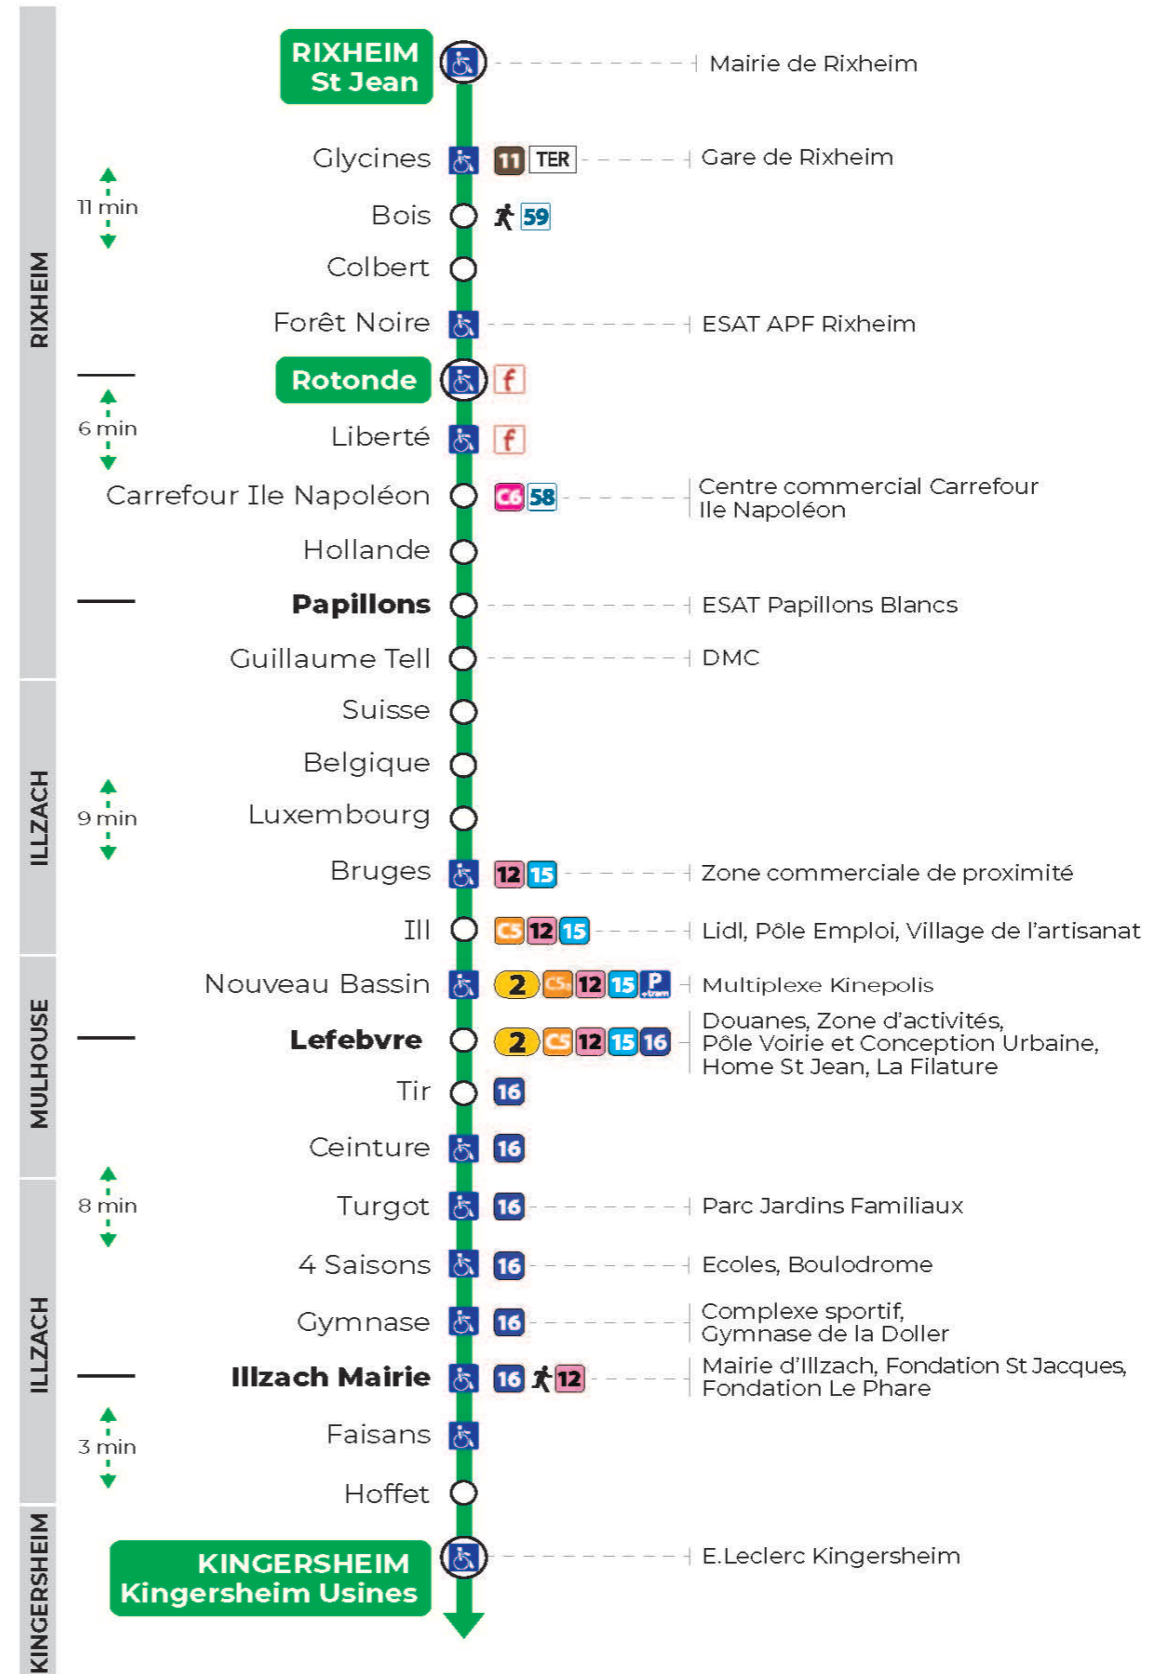

arrêt PAPILLONS

direction KINGERSHEIM USINES

Valables du 4 septembre 2023 au 28 juin 2024 inclus

Gültig vom 4. September 2023 bis zum 28. Juni 2024
Valid from September 4, 2023 to June 28, 2024

Lundi à vendredi en période scolaire

Lundi à vendredi en vacances scolaires

Montag bis Freitag während der Schulferien
Monday to Friday during school holidays

6h	7h	8h	9h	10h	11h	12h	13h	14h	15h	16h	17h	18h	19h
13	14	15	15	15	15	15	15	15	15	22	20	21	16
45	44	45	45	45	45	44	45	45	52	44	59	45	

Vacances scolaires

Schulferien / school holidays

du 10 Mai 2024 au 11 Mai 2024

Samedi

Samstag
Saturday

7h	8h	9h	10h	11h	12h	13h	14h	15h	16h	17h	18h	19h
01	00	00	00	00	00	00	00	00	00	29	00	00
30	30	30	30	30	30	30	30	30	29		29	
									58			

Arrêt accessible
 Correspondance bus / tram à proximité

Le plus proche
TABAC LE TOTEM
14 rue Berne
Illzach

Votre bus en direct

Flashez ce QR-Code pour connaître le prochain passage en temps réel