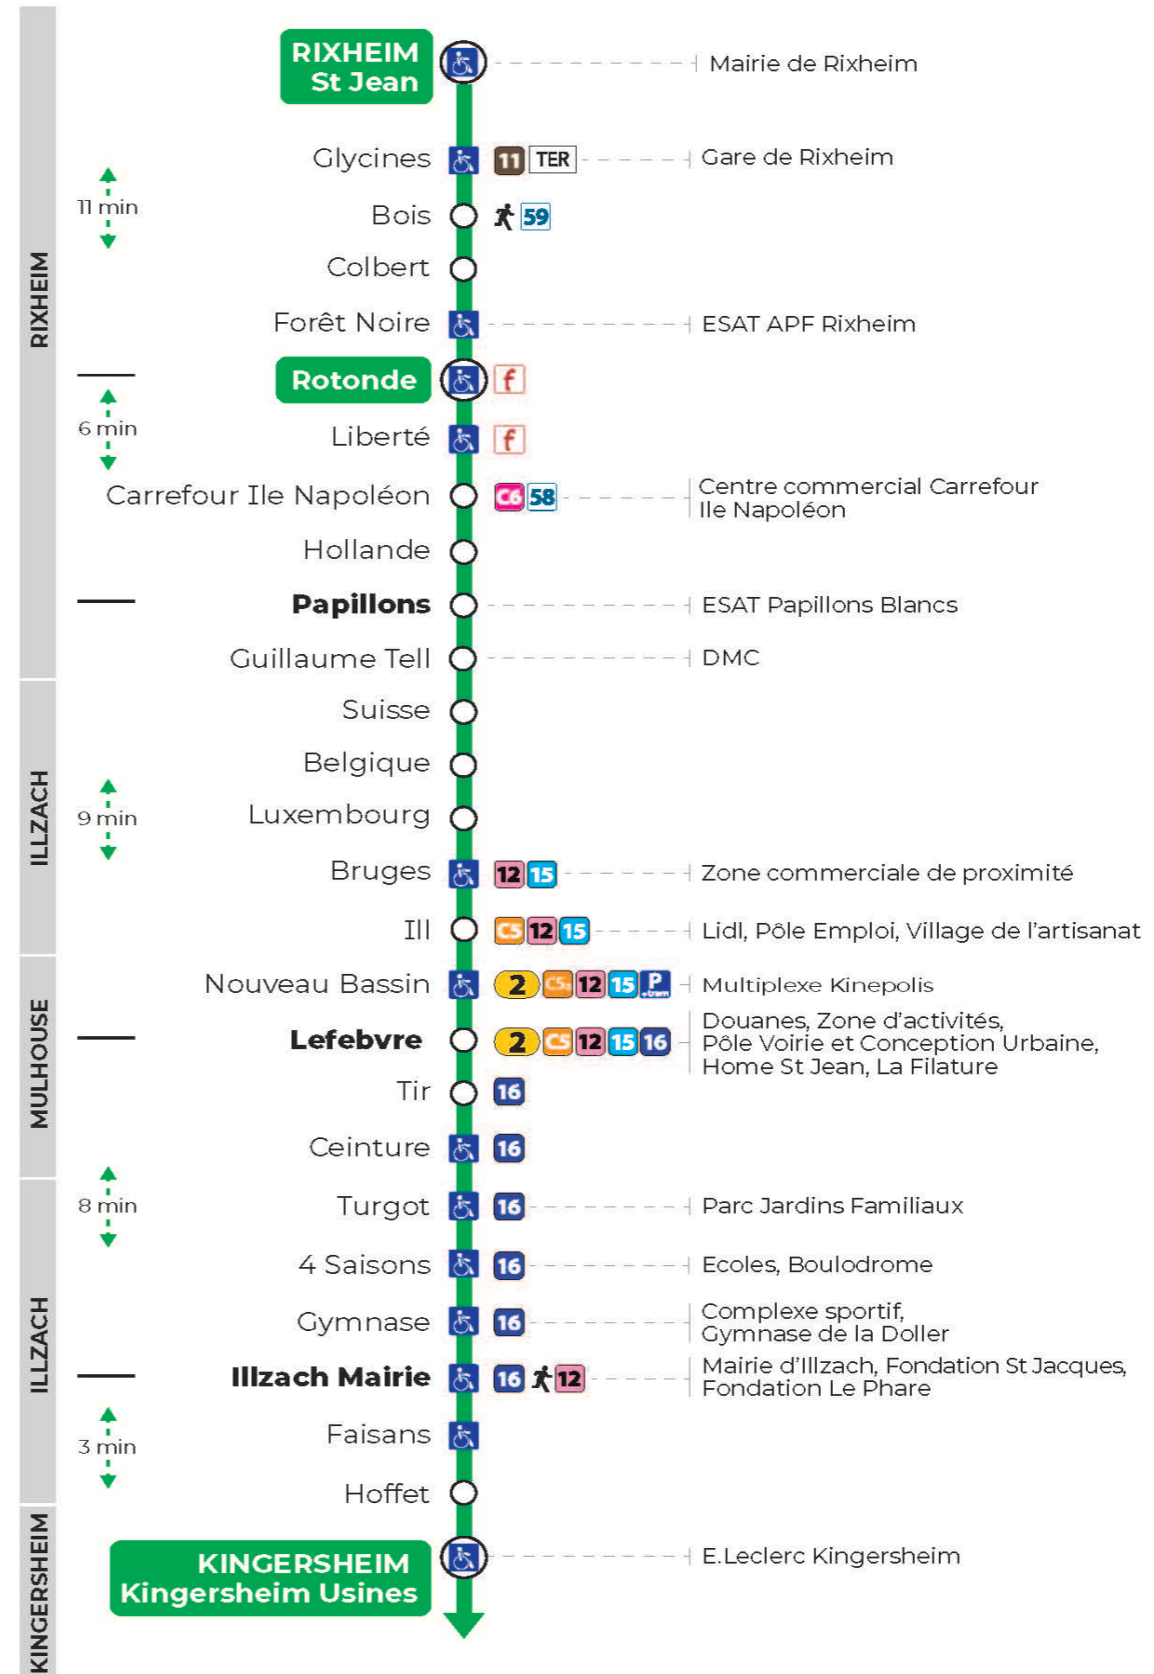

arrêt **HOLLANDE** direction **KINGERSHEIM USINES**

Valables du 4 septembre 2023 au 28 juin 2024 inclus

Gültig vom 4. September 2023 bis zum 28. Juni 2024
Valid from September 4, 2023 to June 28, 2024

Lundi à vendredi en période scolaire

Montag bis Freitag während der Schulzeit
Monday to Friday in school period

| 6h | 7h | 8h | 9h | 10h | 11h | 12h | 13h | 14h | 15h | 16h | 17h | 18h | 19h |
|----|----|----|----|-----|-----|-----|-----|-----|-----|-----|-----|-----|-----|
| 10 | 07 | 12 | 00 | 06 | 13 | 09 | 05 | 16 | 10 | 03 | 13 | 22 | 07 |
| 32 | 21 | 35 | 21 | 28 | 34 | 29 | 22 | 34 | 28 | 21 | 31 | 50 | |
| 48 | 35 | | 43 | 51 | 51 | 47 | 40 | 52 | 48 | 38 | 55 | | |
| | 58 | | | | | | 58 | | | | | | |

Vacances scolaires

Schulferien / school holidays

du 10 Mai 2024 au 11 Mai 2024

Samedi

Samstag
Saturday

| 7h | 8h | 9h | 10h | 11h | 12h | 13h | 14h | 15h | 16h | 17h | 18h |
|----|----|----|-----|-----|-----|-----|-----|-----|-----|-----|-----|
| 00 | 29 | 29 | 29 | 29 | 29 | 29 | 29 | 29 | 28 | 28 | 28 |
| 29 | 59 | 59 | 59 | 59 | 59 | 59 | 59 | 59 | 57 | 59 | 59 |
| 59 | | | | | | | | | | | |

Arrêt accessible

Correspondance bus / tram à proximité

Le plus proche
TABAC LE TOTEM
14 rue Berne
Illzach

Votre bus en direct
Flashez ce QR-Code pour connaître le prochain passage en temps réel