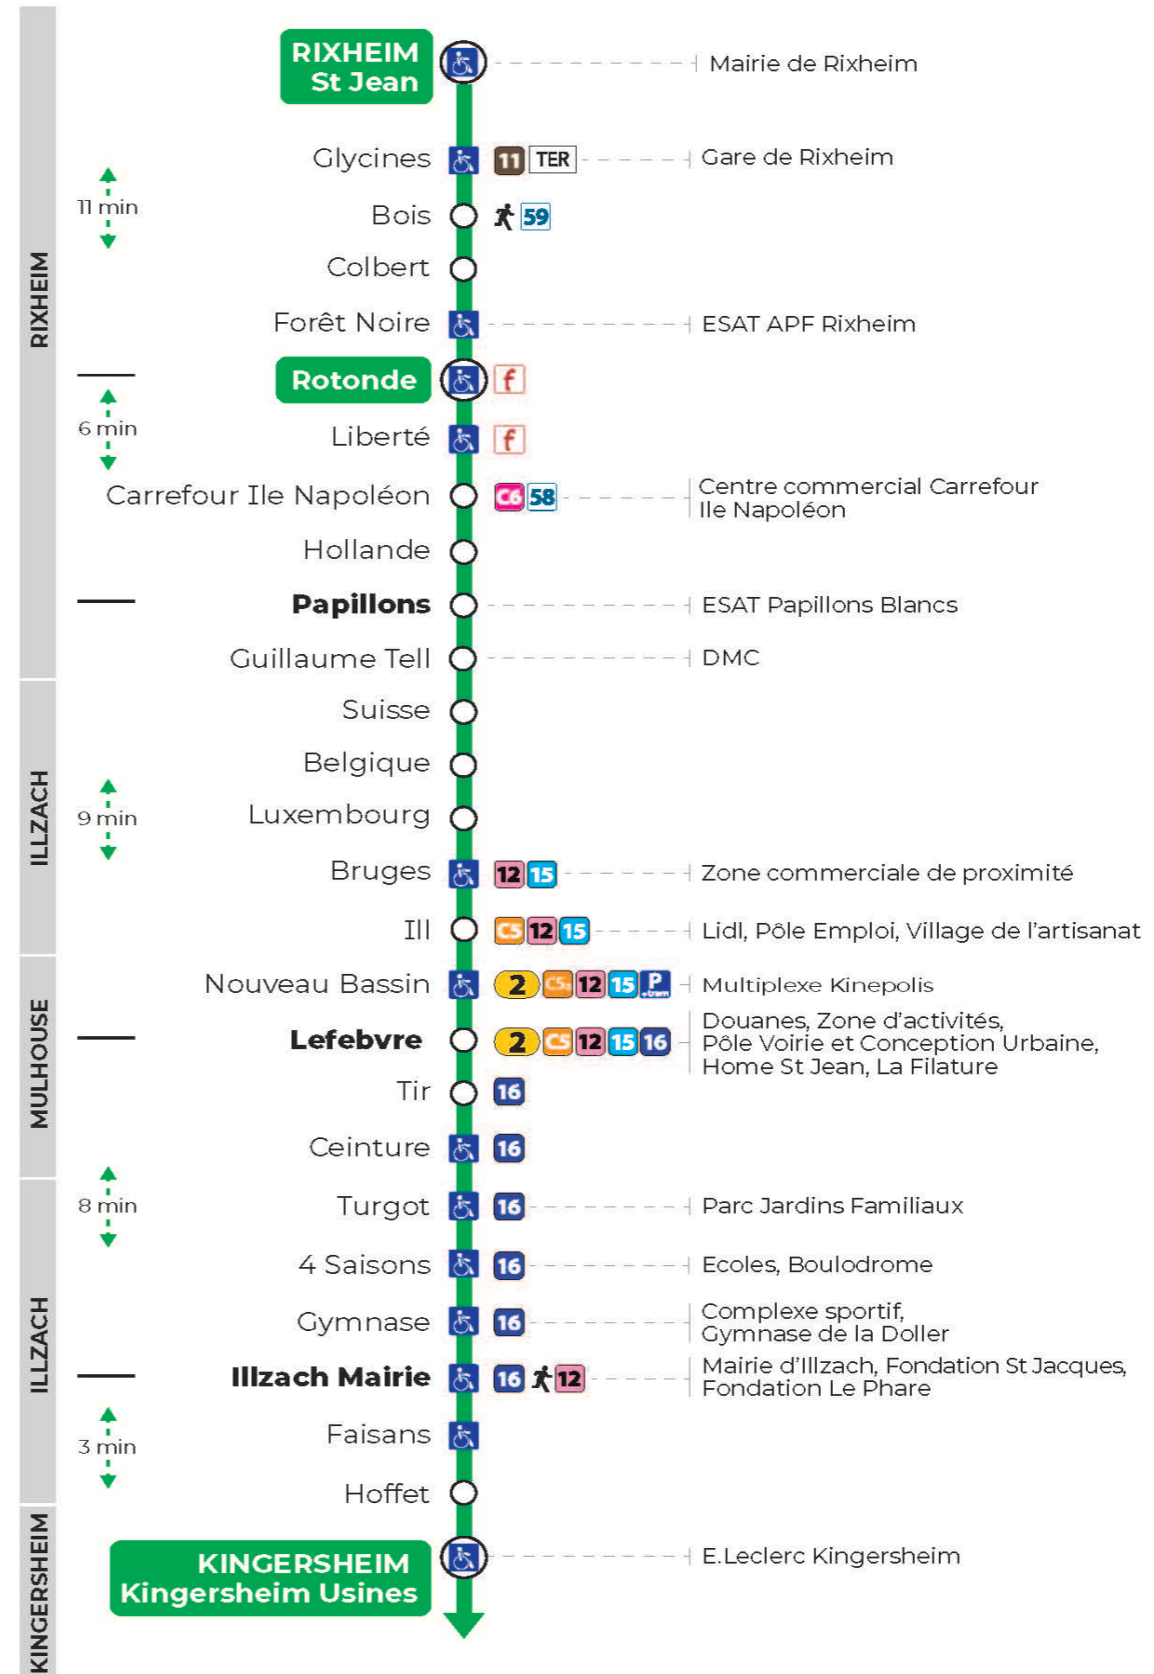

arrêt **CARREFOUR ILE NAPOLEON** direction **KINGERSHEIM USINES**

Valables du 4 septembre 2023 au 28 juin 2024 inclus

Gültig vom 4. September 2023 bis zum 28. Juni 2024
Valid from September 4, 2023 to June 28, 2024

Lundi à vendredi en vacances scolaires

Montag bis Freitag während der Schulferien
Monday to Friday during school holidays

6h	7h	8h	9h	10h	11h	12h	13h	14h	15h	16h	17h	18h	19h
10	11	12	12	12	12	12	12	12	12	19	17	18	13
42	41	42	42	42	42	41	42	42	49	41	56	42	

Vacances scolaires

Schulferien / school holidays

du 10 Mai 2024 au 11 Mai 2024

Samedi

Samstag
Saturday

6h	7h	8h	9h	10h	11h	12h	13h	14h	15h	16h	17h	18h
58	27	27	27	27	27	27	27	27	27	26	26	26
	57	57	57	57	57	57	57	57	57	55	57	57

Arrêt accessible

Correspondance bus / tram à proximité

Le plus proche
TABAC LE TOTEM
14 rue Berne
Illzach

Votre bus en direct
Flashez ce QR-Code pour connaître le prochain passage en temps réel