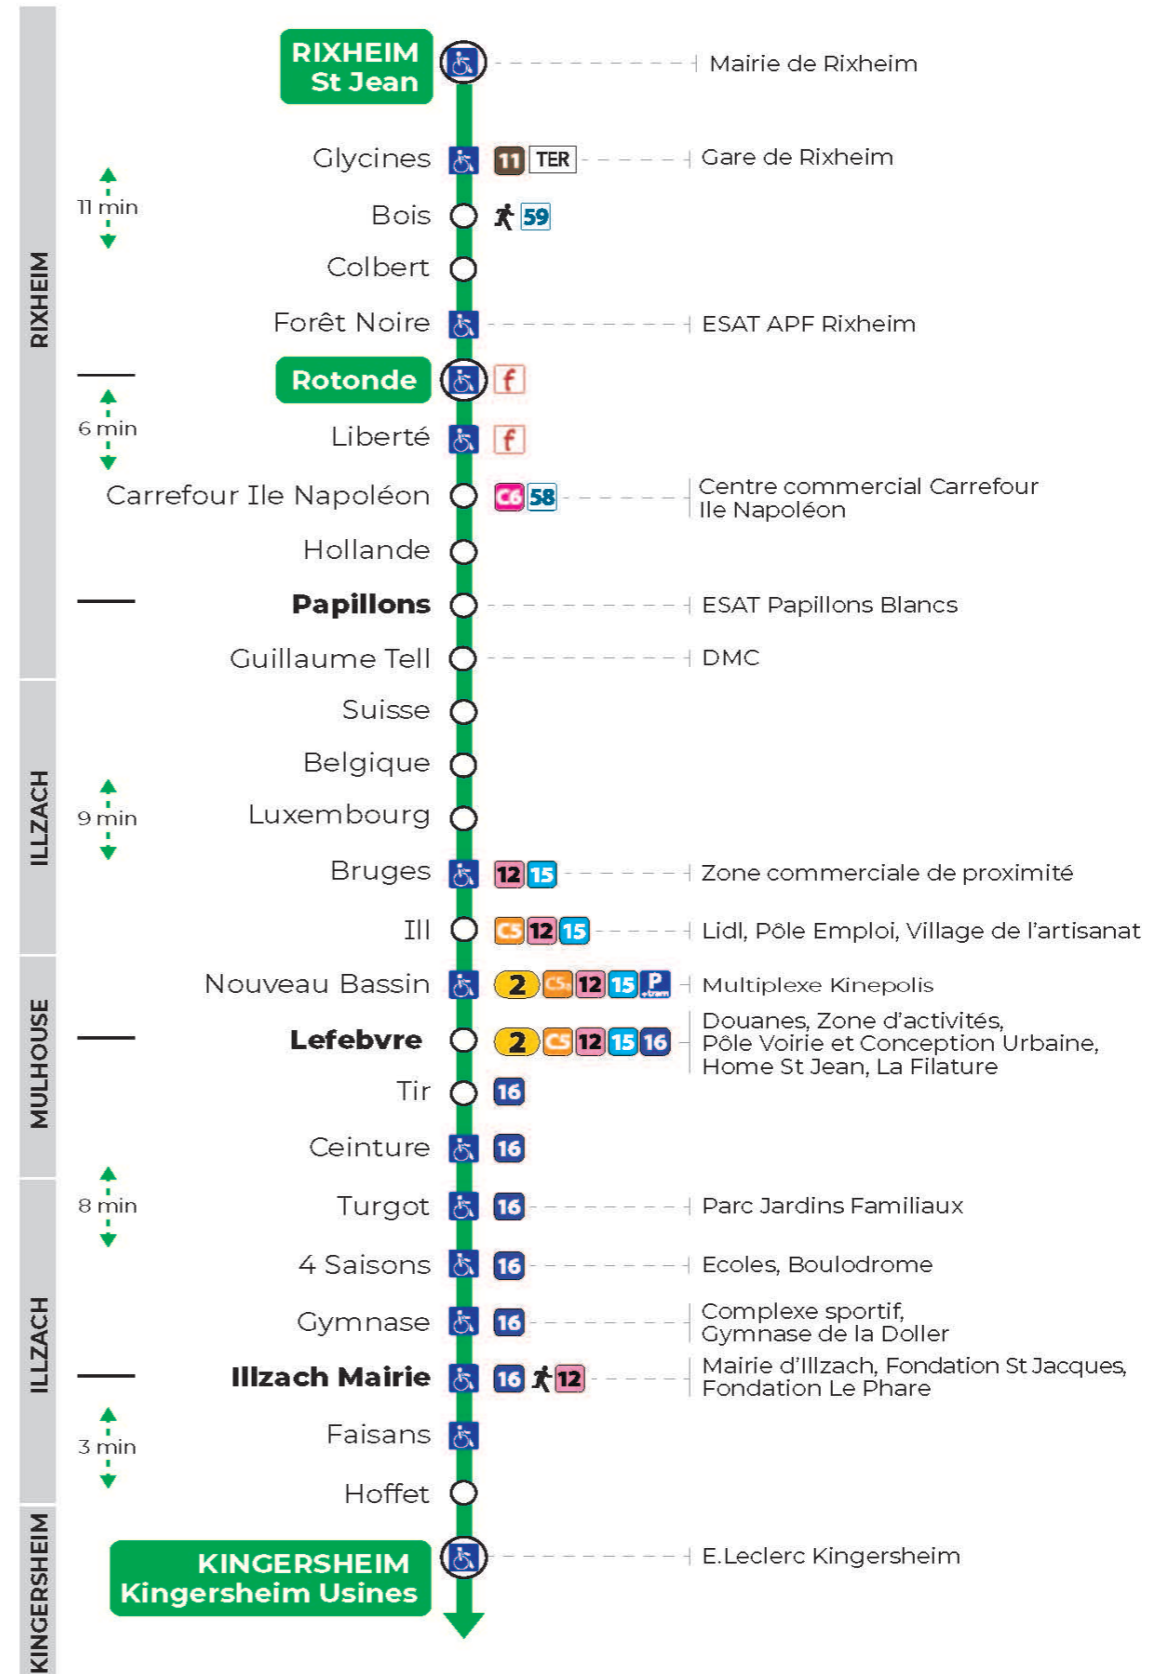

**arrêt LIBERTE**  
direction **KINGERSHEIM USINES**

**Valables du 4 septembre 2023 au 28 juin 2024 inclus**

Gültig vom 4. September 2023 bis zum 28. Juni 2024  
Valid from September 4, 2023 to June 28, 2024

**Lundi à vendredi en période scolaire**

Montag bis Freitag während der Schulzeit  
Monday to Friday in school period

6h	7h	8h	9h	10h	11h	12h	13h	14h	15h	16h	17h	18h	19h
06	02	07	16	01	08	04	00	11	05	15	08	17	02
28	16	30	38	23	29	24	17	29	23	33	26	45	
43	30	55		46	46	42	35	47	43	50	50		
	53					53		58					

**Vacances scolaires**

Schulferien / school holidays

du 26 Fév 2024 au 09 Mar 2024  
du 22 Avr 2024 au 04 Mai 2024  
du 10 Mai 2024 au 11 Mai 2024

**Samedi**

Samstag  
Saturday

6h	7h	8h	9h	10h	11h	12h	13h	14h	15h	16h	17h	18h
56	25	25	25	25	25	25	25	24	24	23	23	23
	55	55	55	55	55	55	54	54	54	52	54	55

**Le plus proche**

**TABAC AUX 3 FRONTIERES**  
181 rue de l'Île Napoléon  
Rixheim

**Votre bus en direct**

Flashez ce QR-Code pour connaître le prochain passage en temps réel

SAE:1191

Arrêt accessible

Correspondance bus / tram à proximité