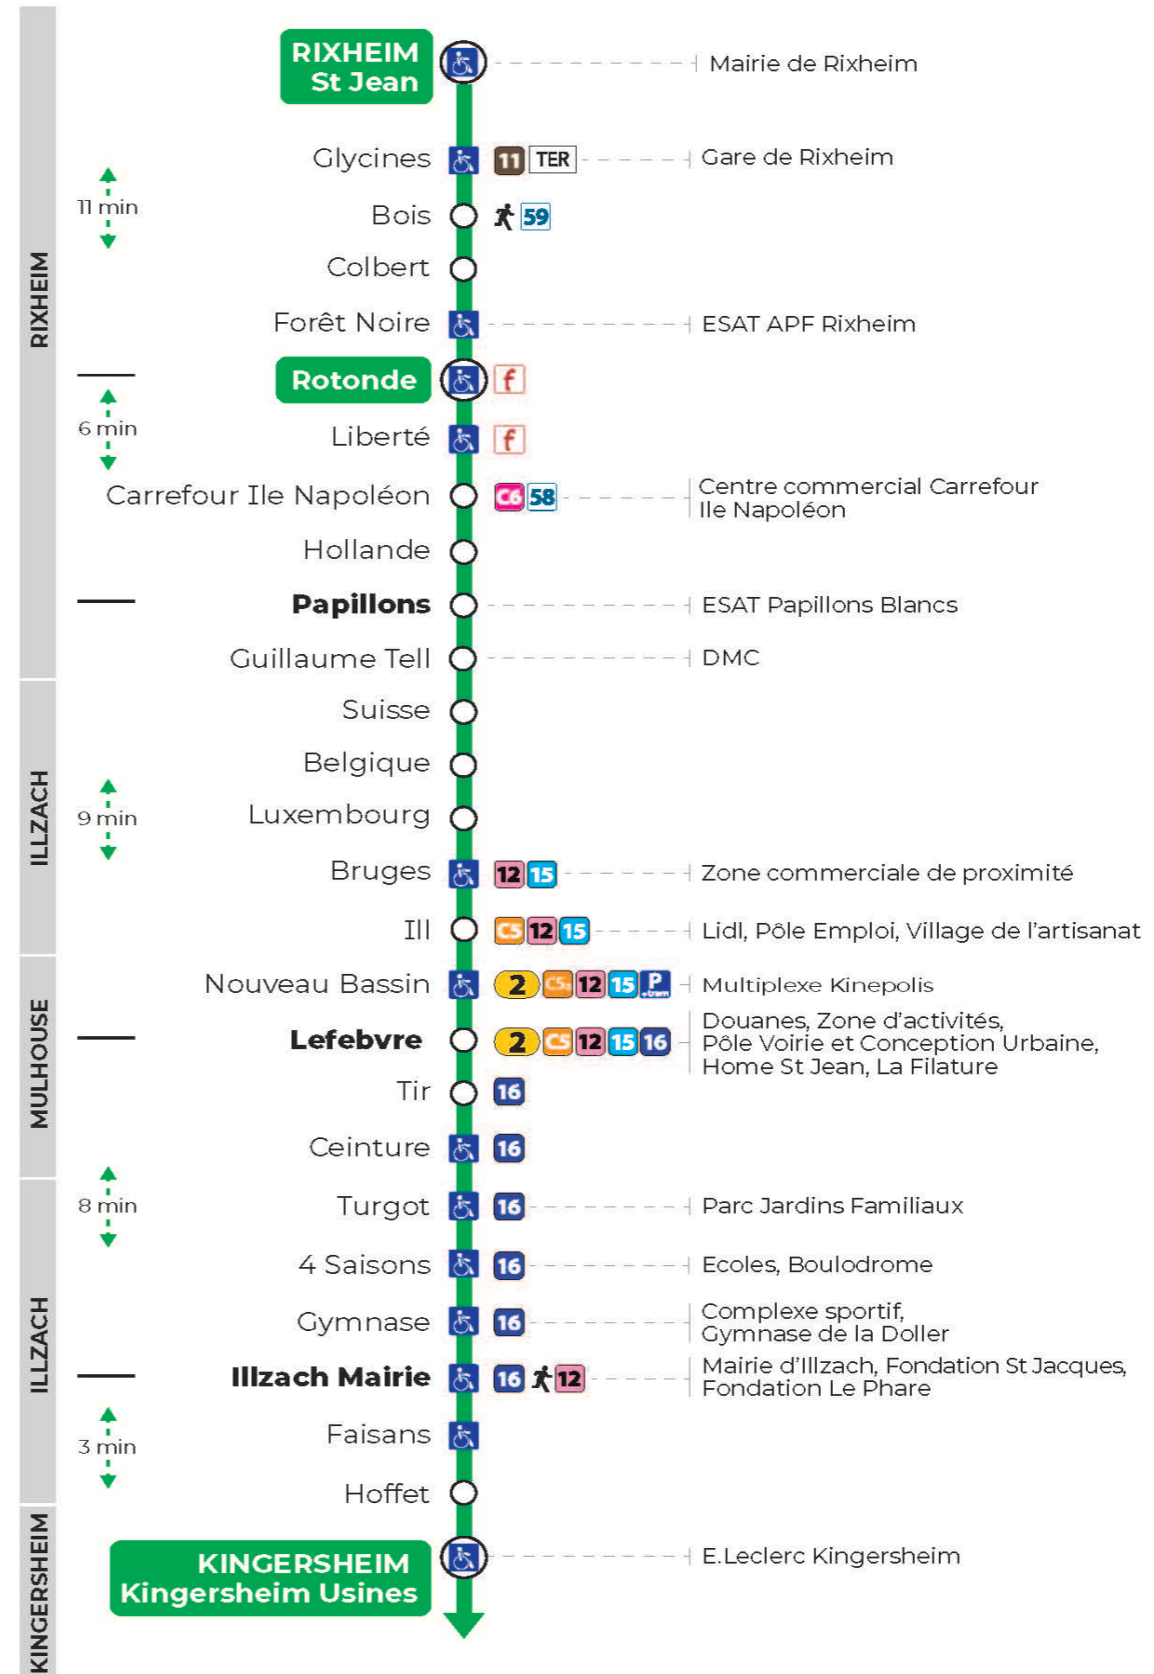

arrêt ROTONDE direction KINGERSHEIM USINES

Valables du 4 septembre 2023 au 28 juin 2024 inclus

Gültig vom 4. September 2023 bis zum 28. Juni 2024
Valid from September 4, 2023 to June 28, 2024

Lundi à vendredi en période scolaire

Lundi à vendredi en vacances scolaires

Montag bis Freitag während der Schulferien
Monday to Friday during school holidays

6h	7h	8h	9h	10h	11h	12h	13h	14h	15h	16h	17h	18h	19h
08	09	10	10	10	10	10	10	09	09	16	14	15	11
40	39	40	40	40	40	39	39	39	46	38	53	39	

Vacances scolaires

Schulferien / school holidays

du 10 Mai 2024 au 11 Mai 2024

Samedi

Samstag
Saturday

6h	7h	8h	9h	10h	11h	12h	13h	14h	15h	16h	17h	18h
56	25	25	25	25	25	25	25	24	24	23	23	23
	55	55	55	55	55	55	54	54	54	52	54	55

Arrêt accessible
 Correspondance bus / tram à proximité

Le plus proche
TABAC AUX 3 FRONTIERES
181 rue de l'Île Napoléon
Rixheim

Votre bus en direct
Flashez ce QR-Code pour connaître le prochain passage en temps réel