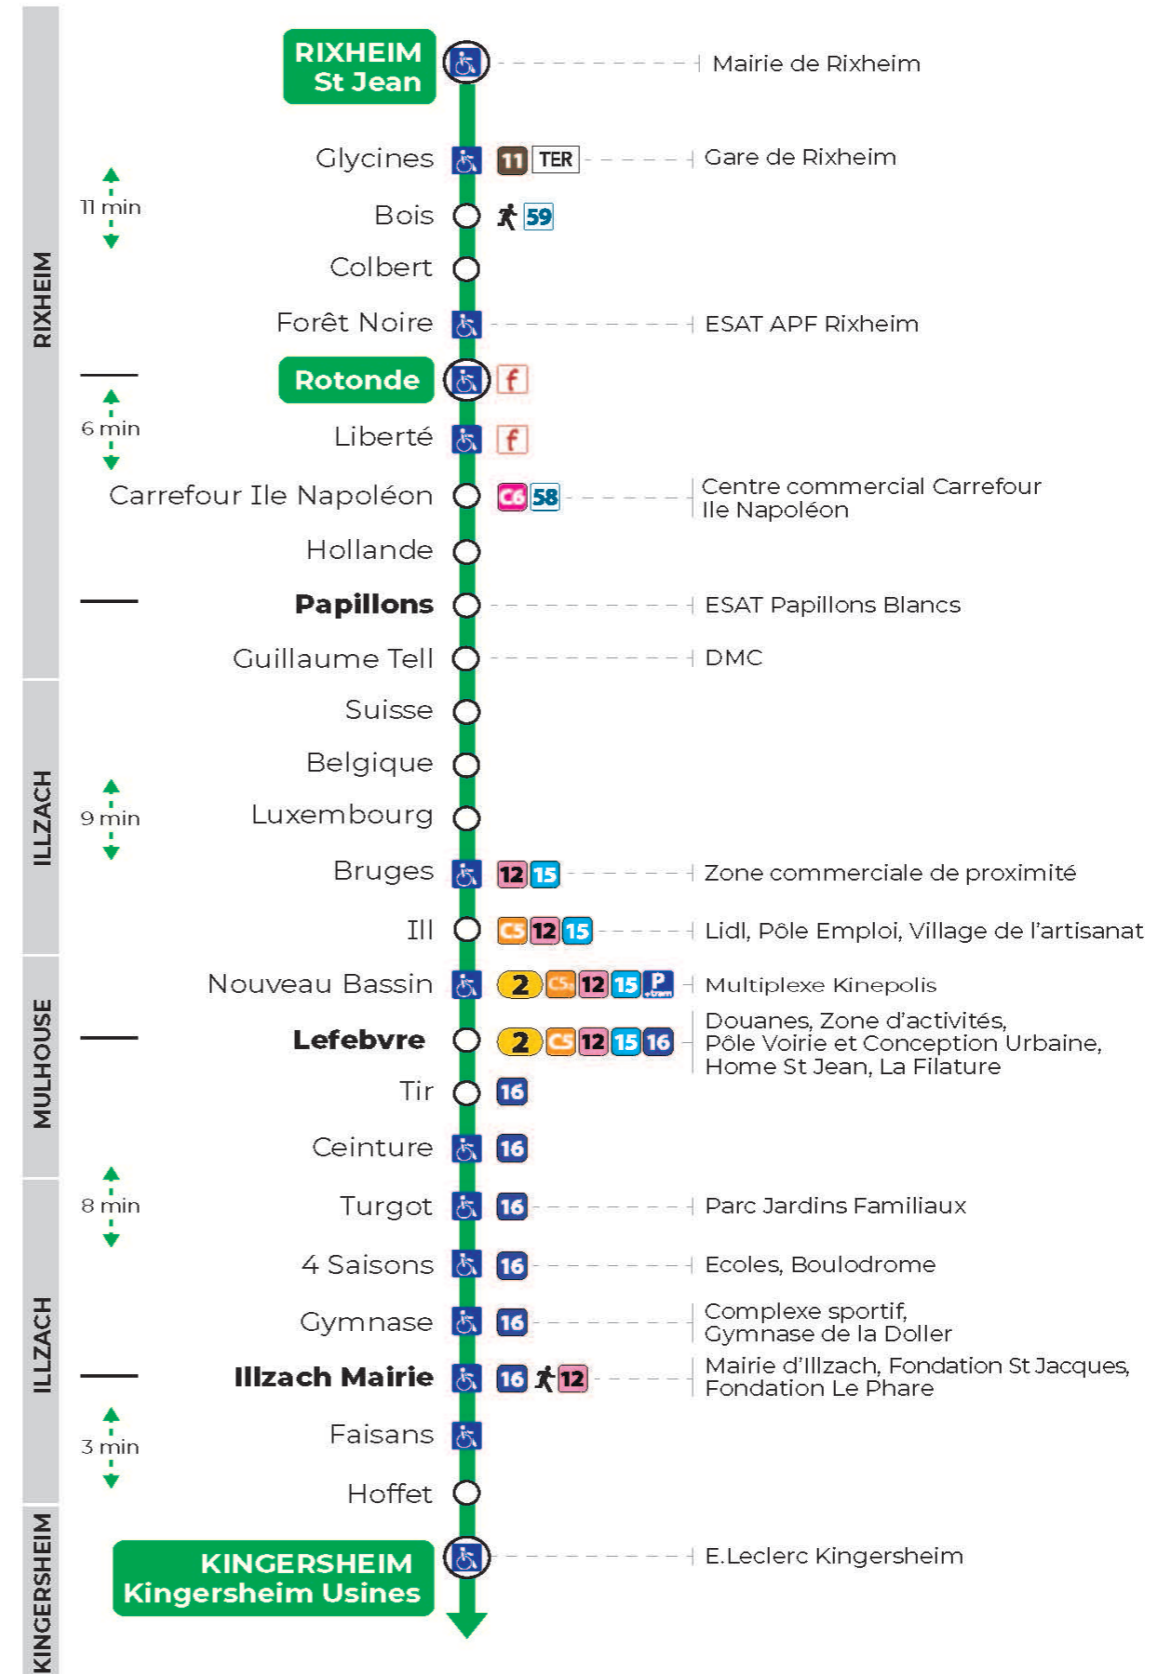

## direction KINGERSHEIM USINES

**Valables du 4 septembre 2023 au 28 juin 2024 inclus**

Gültig vom 4. September 2023 bis zum 28. Juni 2024  
Valid from September 4, 2023 to June 28, 2024

### Vacances scolaires

Schulferien / school holidays

du 10 Mai 2024 au 11 Mai 2024

### Samedi

Samstag  
Saturday

7h	8h	9h	10h	11h	12h	13h	14h	15h	16h	17h
51	21					21			19	50

Arrêt accessible

Correspondance bus / tram à proximité

**Le plus proche**  
**TABAC A RHUM ET CIGARES**  
66 avenue du General de Gaulle  
Rixheim

### Votre bus en direct

Flashez ce QR-Code pour connaître le prochain passage en temps réel