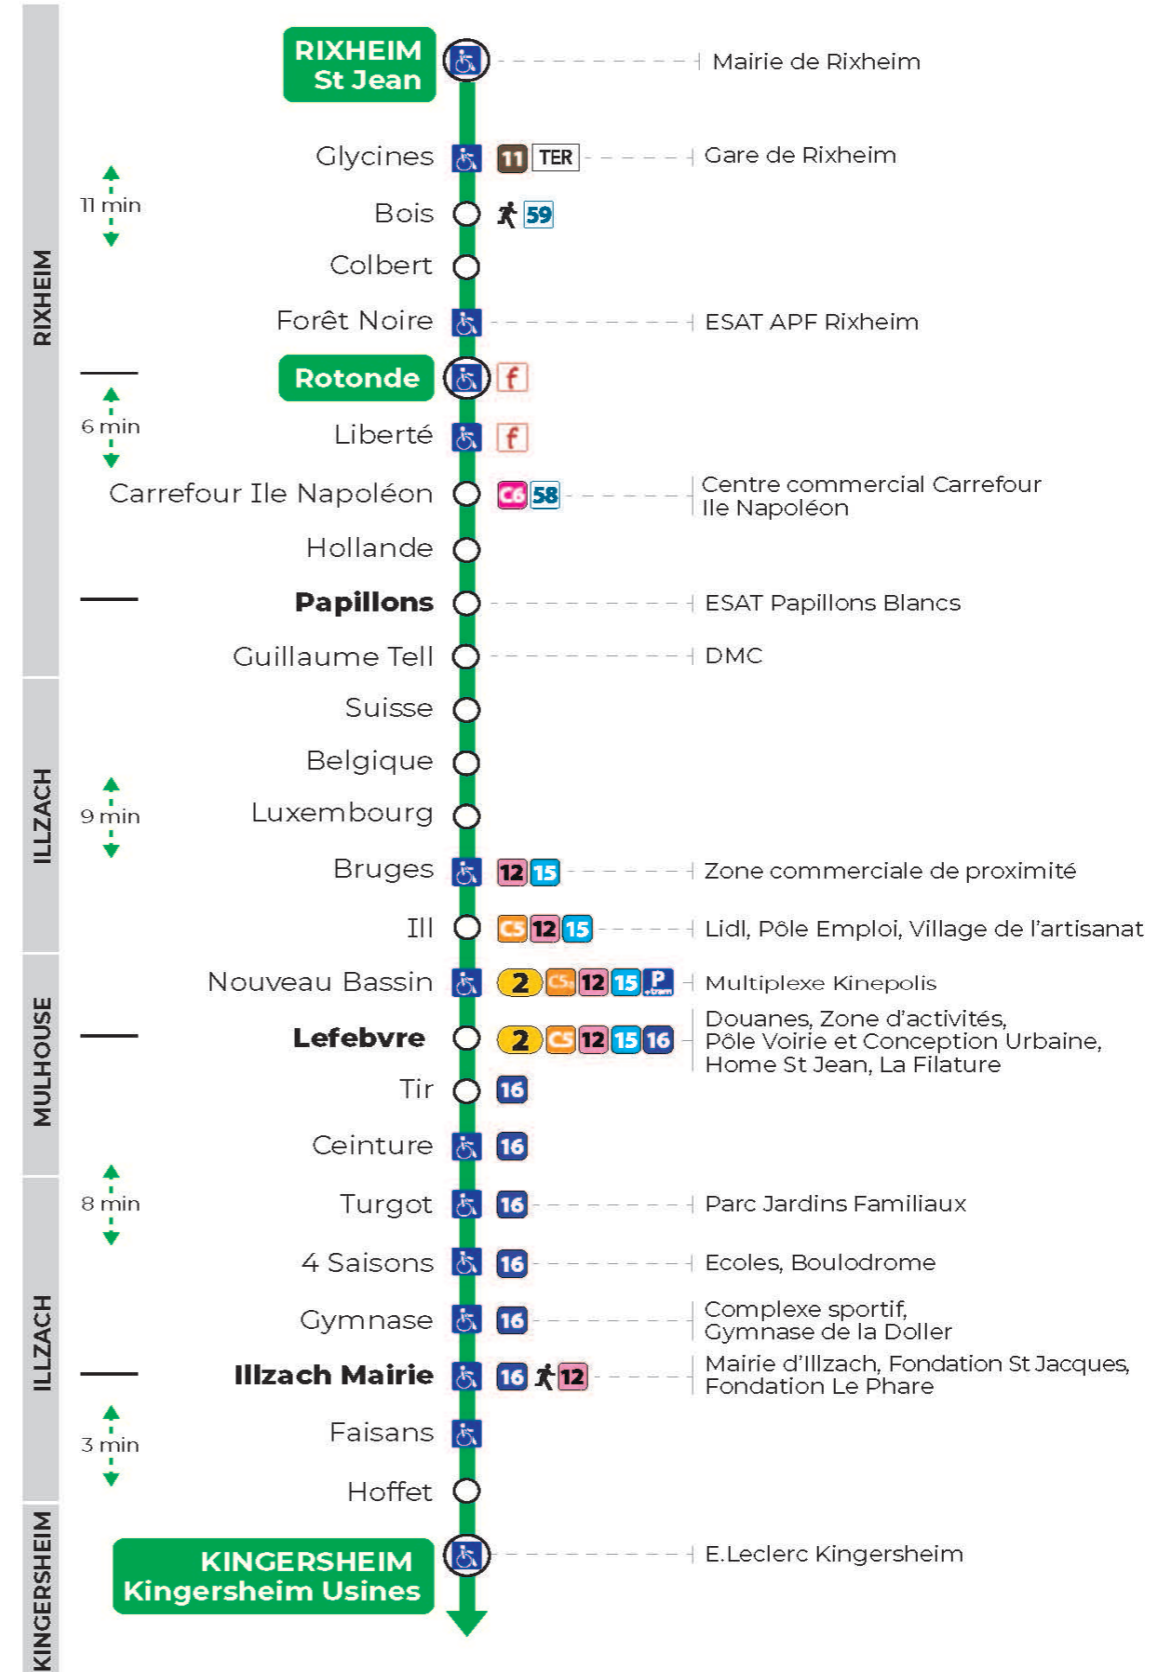

Valables du 4 septembre 2023 au 28 juin 2024 inclus

Gültig vom 4. September 2023 bis zum 28. Juni 2024
Valid from September 4, 2023 to June 28, 2024

Lundi à vendredi en période scolaire

Montag bis Freitag während der Schulzeit
Monday to Friday in school period

7h	8h	9h	10h	11h	12h	13h	14h	15h	16h	17h	18h
11	01 24				18 55	30		38	26 44	44	40

Lundi à vendredi en vacances scolaires

Montag bis Freitag während der Schulferien
Monday to Friday during school holidays

7h	8h	9h	10h	11h	12h	13h	14h	15h	16h	17h
05	06 36					06			32	49

Vacances scolaires

Schulferien / school holidays

du 10 Mai 2024 au 11 Mai 2024

Samedi

Samstag
Saturday

7h	8h	9h	10h	11h	12h	13h	14h	15h	16h	17h
51	21					21			19	50

Arrêt accessible
 Correspondance bus / tram à proximité

Le plus proche
TABAC A RHUM ET CIGARES
66 avenue du General de Gaulle
Rixheim

Votre bus en direct
Flashez ce QR-Code pour connaître le prochain passage en temps réel