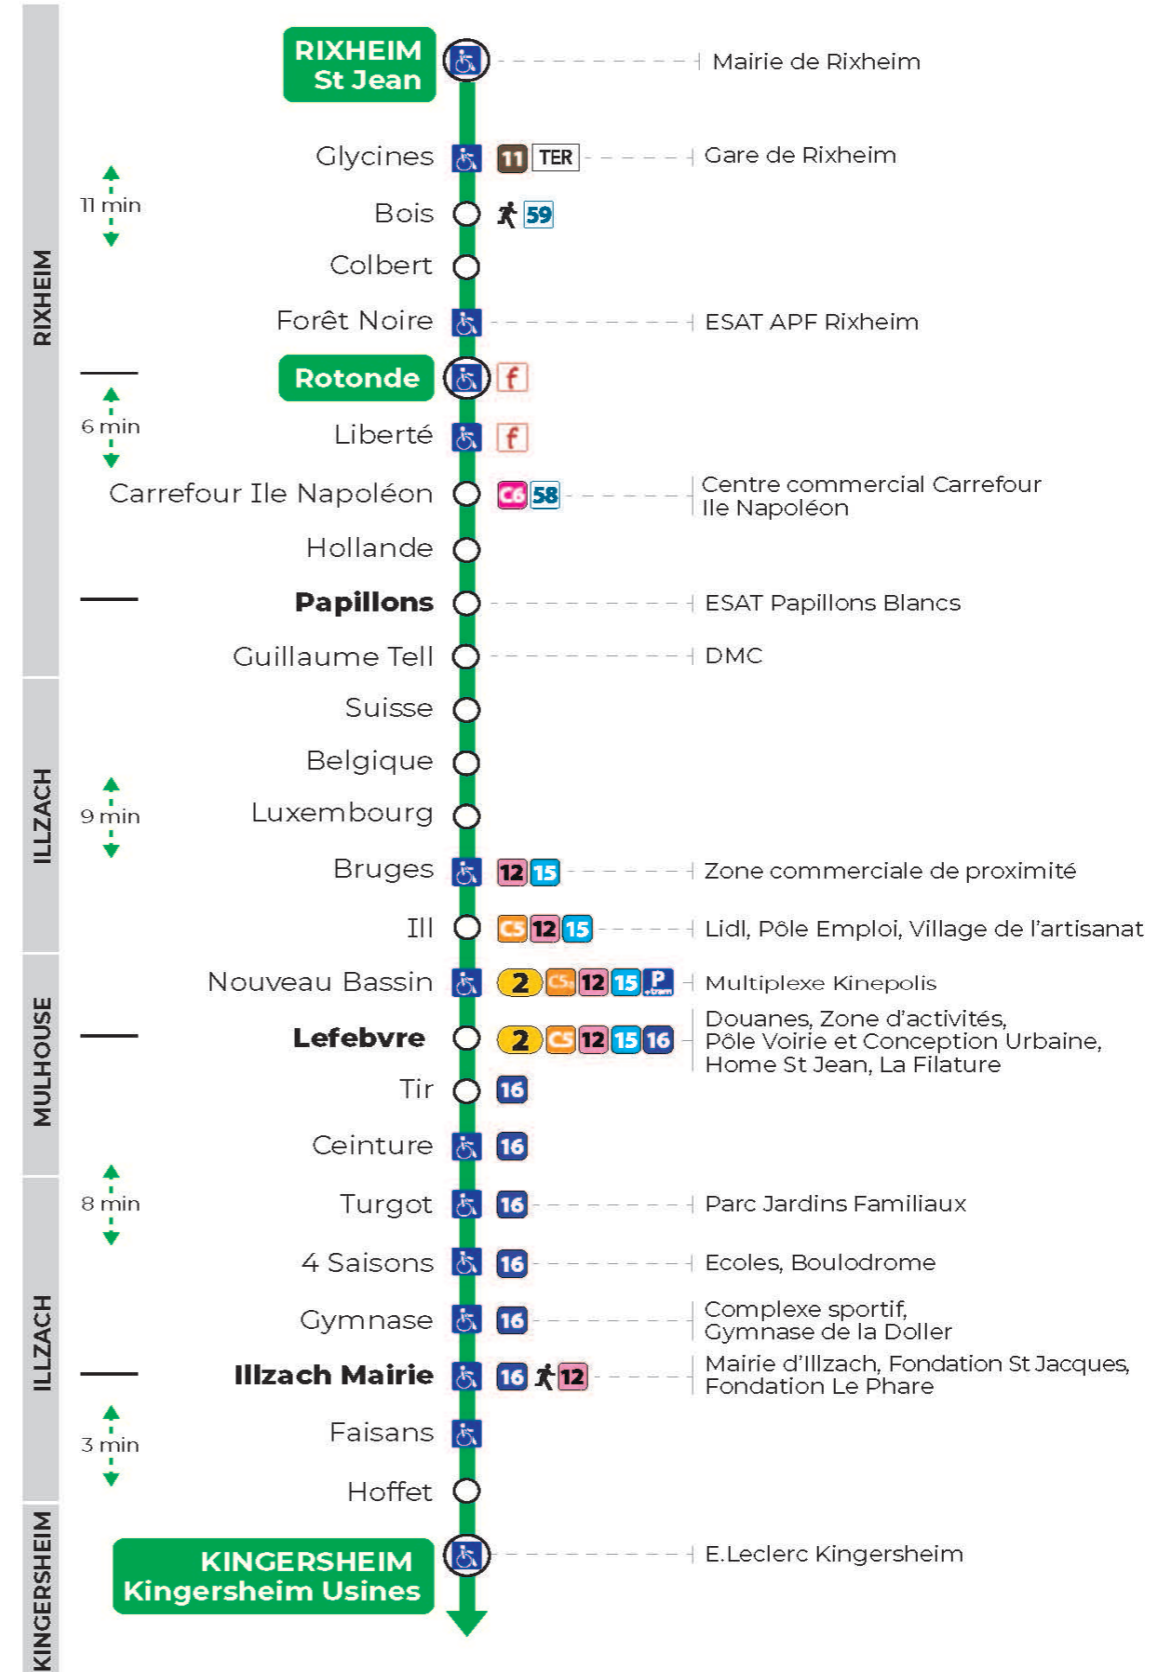

arrêt GLYCINES

direction KINGERSHEIM USINES

Valables du 4 septembre 2023 au 28 juin 2024 inclus

Gültig vom 4. September 2023 bis zum 28. Juni 2024
Valid from September 4, 2023 to June 28, 2024

Lundi à vendredi en période scolaire

Montag bis Freitag während der Schulferien
Monday to Friday during school holidays

7h	8h	9h	10h	11h	12h	13h	14h	15h	16h	17h
03	04					04			30	47
	34									

Vacances scolaires

Schulferien / school holidays

du 10 Mai 2024 au 11 Mai 2024

Samedi

Samstag
Saturday

7h	8h	9h	10h	11h	12h	13h	14h	15h	16h	17h
49	19					19			17	48

Arrêt accessible

Correspondance bus / tram à proximité

Le plus proche
TABAC A RHUM ET CIGARES
66 avenue du General de Gaulle
Rixheim

Votre bus en direct

Flashez ce QR-Code pour connaître le prochain passage en temps réel