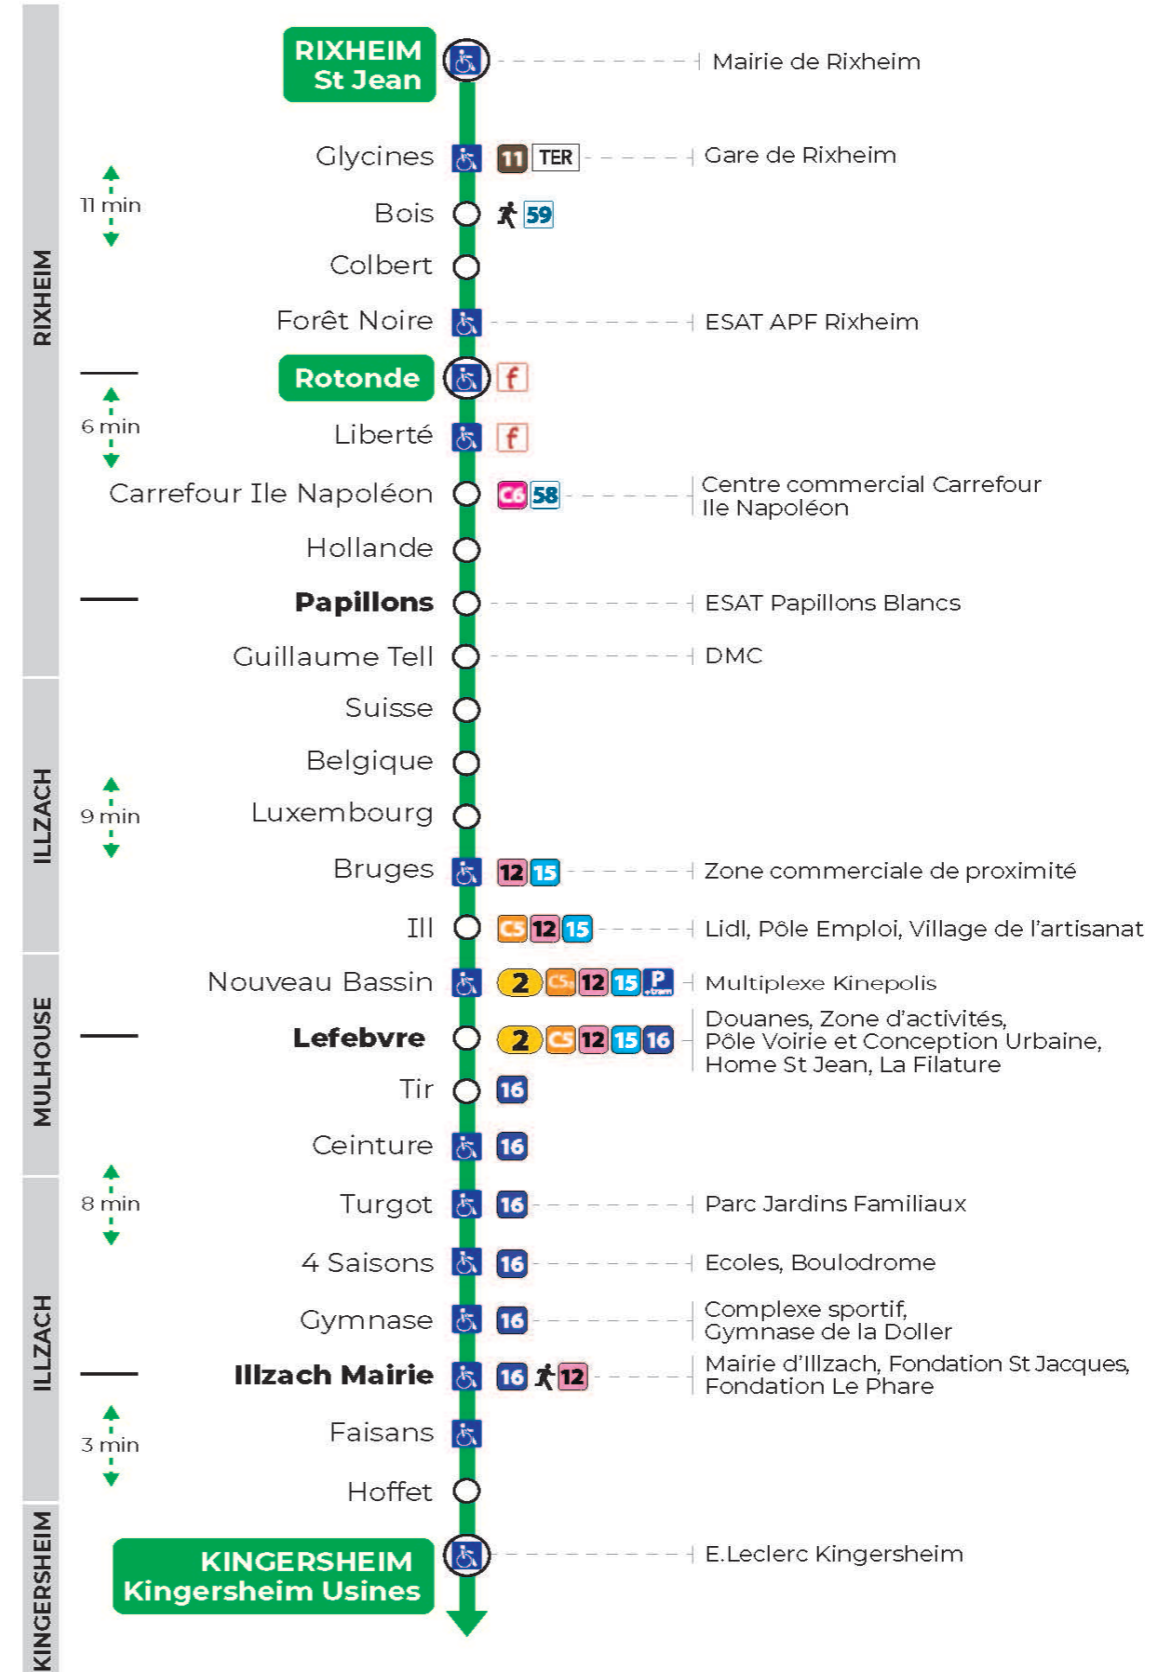

arrêt ST JEAN
direction **KINGERSHEIM USINES**

Valables du 4 septembre 2023 au 28 juin 2024 inclus

Gültig vom 4. September 2023 bis zum 28. Juni 2024
Valid from September 4, 2023 to June 28, 2024

Lundi à vendredi en période scolaire

Montag bis Freitag während der Schulferien
Monday to Friday during school holidays

7h	8h	9h	10h	11h	12h	13h	14h	15h	16h	17h
02	03					03			29	46
	33									

Vacances scolaires

Schulferien / school holidays

du 10 Mai 2024 au 11 Mai 2024

Samedi

Samstag
Saturday

7h	8h	9h	10h	11h	12h	13h	14h	15h	16h	17h
48	18					18			16	47

Arrêt accessible
 Correspondance bus / tram à proximité

Le plus proche
TABAC A RHUM ET CIGARES
66 avenue du General de Gaulle
Rixheim

Votre bus en direct
Flashez ce QR-Code pour connaître le prochain passage en temps réel