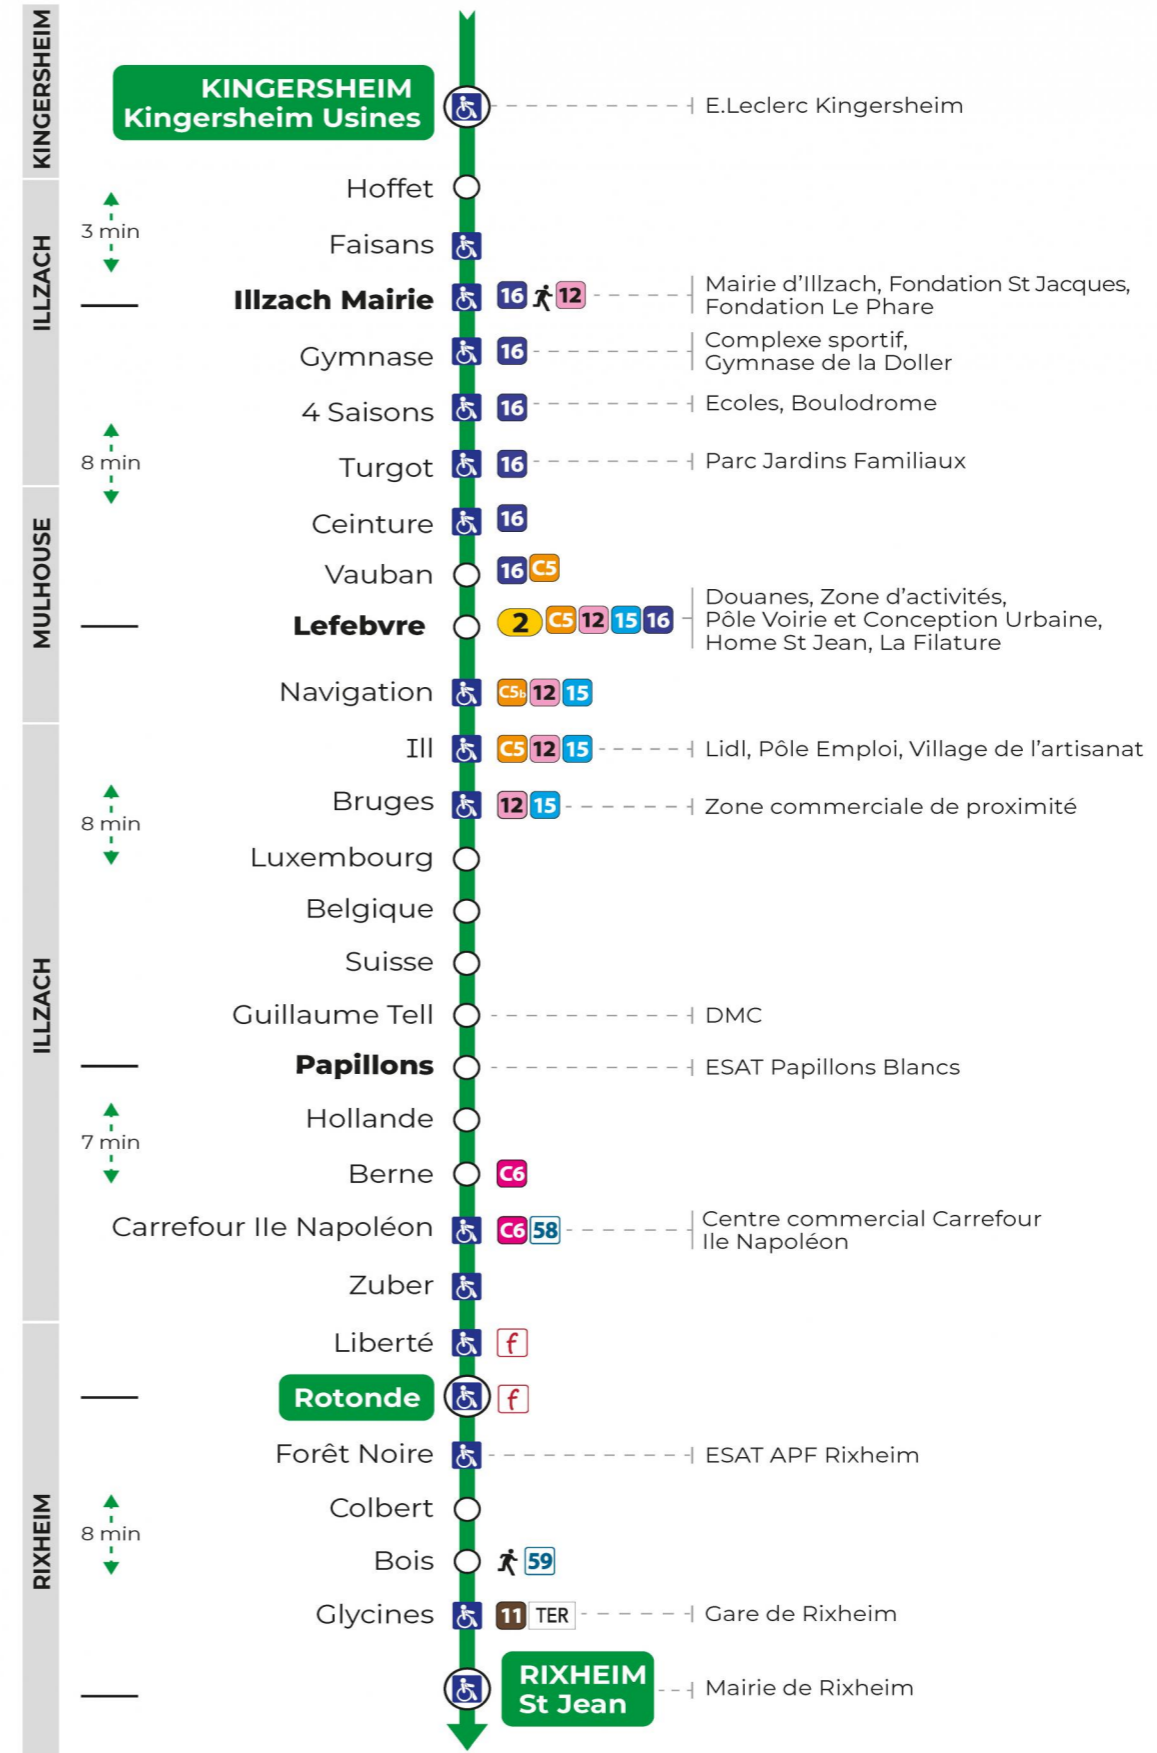

Valables du 4 septembre 2023 au 28 juin 2024 inclus

Gültig vom 4. September 2023 bis zum 28. Juni 2024
Valid from September 4, 2023 to June 28, 2024

Lundi à vendredi en période scolaire

Montag bis Freitag während der Schulzeit
Monday to Friday in school period

6h	7h	8h	9h	10h	11h	12h	13h	14h	15h	16h	17h	18h
36	35	07				34	06			09 27	23	16

Lundi à vendredi en vacances scolaires

Montag bis Freitag während der Schulferien
Monday to Friday during school holidays

6h	7h	8h	9h	10h	11h	12h	13h	14h	15h	16h	17h
36	48	18				48				13	27

Vacances scolaires

Schulferien / school holidays

du 10 Mai 2024 au 11 Mai 2024

Samedi

Samstag
Saturday

7h	8h	9h	10h	11h	12h	13h	14h	15h	16h	17h
32	04					03			04	35

Le plus proche
TABAC AUX 3 FRONTIERES
181 rue de l'Île Napoléon
Rixheim

Votre bus en direct

Flashez ce QR-Code pour connaître le prochain passage en temps réel

Arrêt accessible
 Correspondance bus / tram à proximité