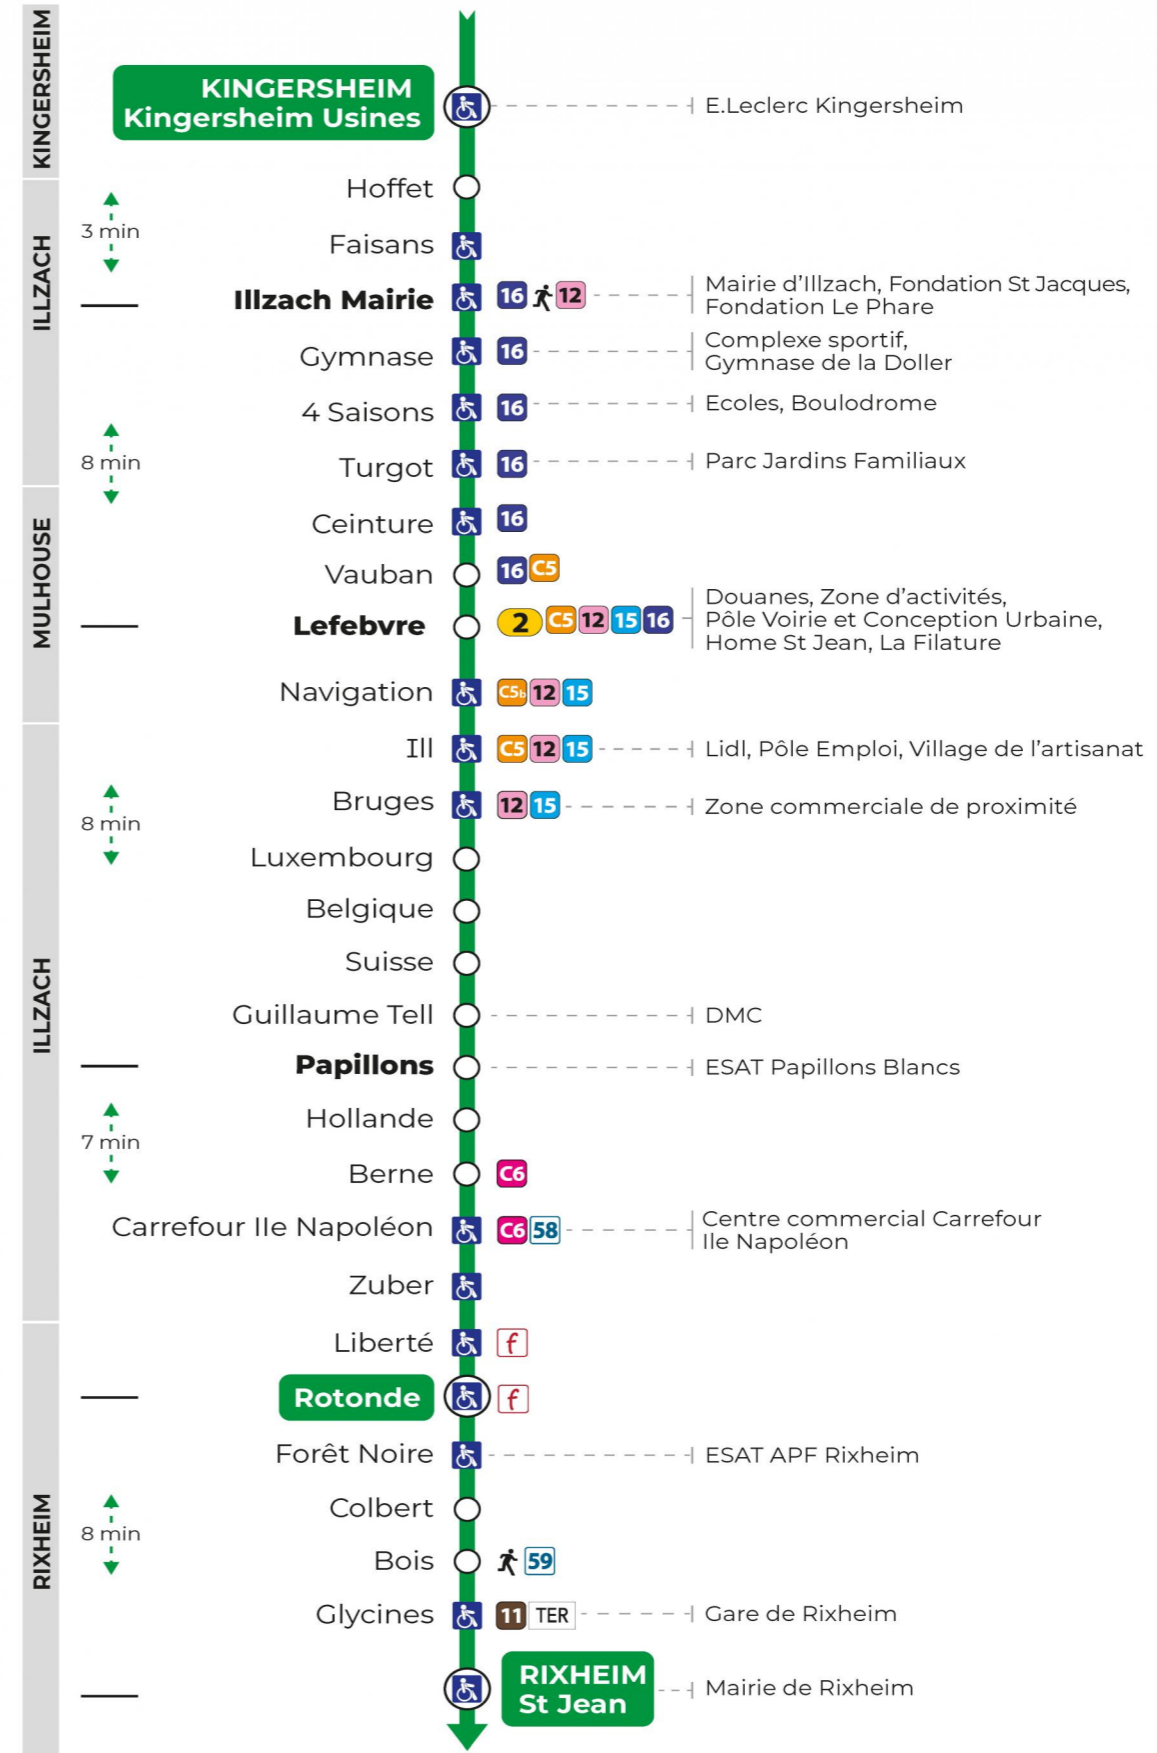

t : Terminus ST JEAN

**Lundi à vendredi en vacances scolaires**

Montag bis Freitag während der Schulferien  
Monday to Friday during school holidays

| 5h | 6h              | 7h              | 8h              | 9h | 10h | 11h | 12h             | 13h | 14h | 15h | 16h             | 17h             | 18h | 19h |
|----|-----------------|-----------------|-----------------|----|-----|-----|-----------------|-----|-----|-----|-----------------|-----------------|-----|-----|
| 59 | 32 <sup>t</sup> | 11              | 13 <sup>t</sup> | 13 | 13  | 13  | 13              | 13  | 14  | 14  | 08 <sup>t</sup> | 22 <sup>t</sup> | 14  | 12  |
|    |                 | 43 <sup>t</sup> | 43              | 43 | 43  | 43  | 43 <sup>t</sup> | 44  | 44  | 44  | 45              | 45              | 50  |     |

t : Terminus ST JEAN

**Vacances scolaires**

Schulferien / school holidays

du 22 Avr 2024 au 04 Mai 2024  
du 10 Mai 2024 au 11 Mai 2024

**Samedi**

Samstag  
Saturday

| 7h              | 8h | 9h | 10h | 11h | 12h             | 13h | 14h | 15h             | 16h | 17h             | 18h | 19h |
|-----------------|----|----|-----|-----|-----------------|-----|-----|-----------------|-----|-----------------|-----|-----|
| 28 <sup>t</sup> | 28 | 28 | 28  | 28  | 28              | 29  | 29  | 29              | 30  | 00              | 29  | 28  |
| 59 <sup>t</sup> | 58 | 58 | 58  | 58  | 58 <sup>t</sup> | 59  | 59  | 59 <sup>t</sup> |     | 30 <sup>t</sup> | 58  |     |

t : Terminus ST JEAN

**Le plus proche**  
**TABAC AUX 3 FRONTIERES**  
181 rue de l'Île Napoléon  
Rixheim

**Votre bus en direct**

Flashez ce QR-Code pour connaître le prochain passage en temps réel

Arrêt accessible  
 Correspondance bus / tram à proximité

## Valables du 4 septembre 2023 au 28 juin 2024 inclus

Gültig vom 4. September 2023 bis zum 28. Juni 2024  
Valid from September 4, 2023 to June 28, 2024

Depuis l'arrêt «LIBERTE», vous pouvez rejoindre les arrêts :  
**COMMANDERIE, ST JEAN**