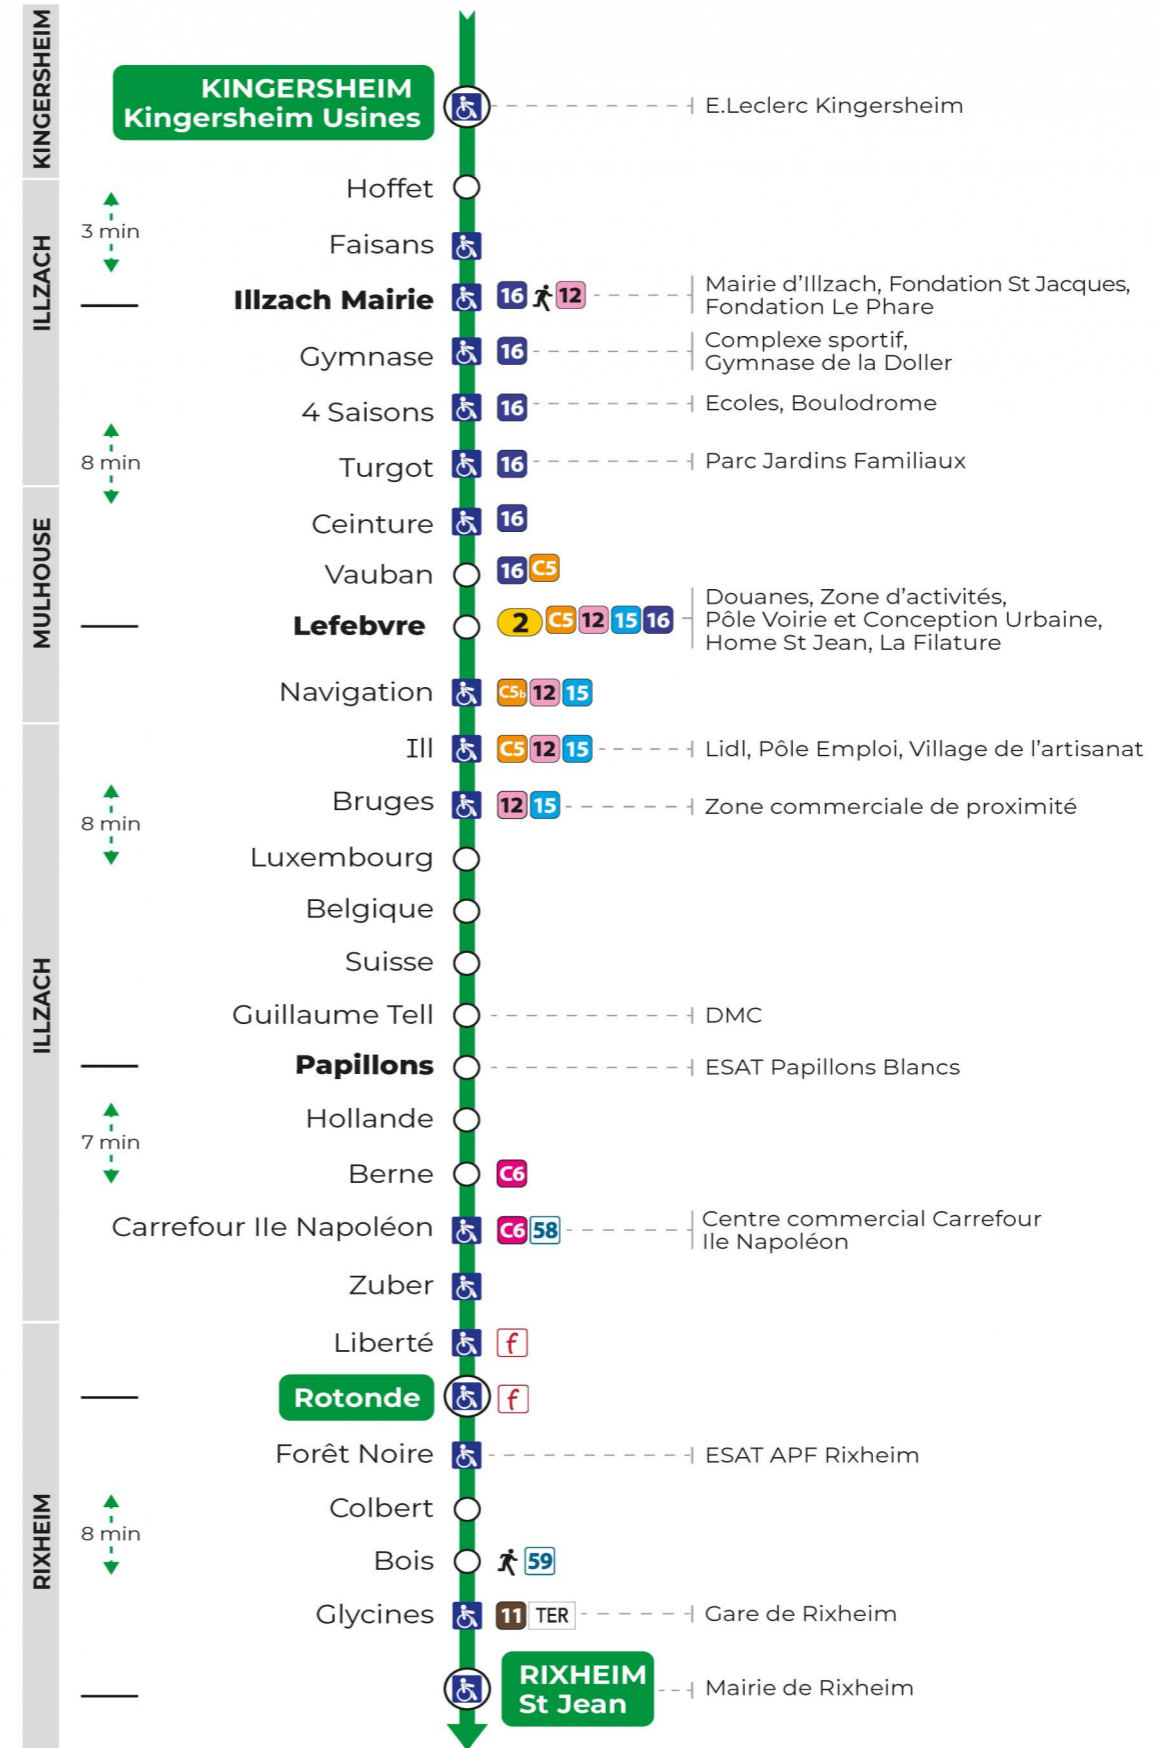

arrêt ZUBER direction ROTONDE / ST JEAN

Valables du 4 septembre 2023 au 28 juin 2024 inclus

Gültig vom 4. September 2023 bis zum 28. Juni 2024
Valid from September 4, 2023 to June 28, 2024

Lundi à vendredi en période scolaire

t : Terminus ST JEAN

Lundi à vendredi en vacances scolaires

Montag bis Freitag während der Schulferien
Monday to Friday during school holidays

5h	6h	7h	8h	9h	10h	11h	12h	13h	14h	15h	16h	17h	18h	19h
57	30 ^t	09	12 ^t	12	12	12	12	12	13	13	07 ^t	20 ^t	13	11
		42 ^t	42	42	42	42	42 ^t	43	43	43	43	43	49	

t : Terminus ST JEAN

Vacances scolaires

du 10 Mai 2024 au 11 Mai 2024

Schulferien / school holidays

Samedi

Samstag
Saturday

7h	8h	9h	10h	11h	12h	13h	14h	15h	16h	17h	18h	19h
26 ^t	27	27	27	27	27	28	28	28	28	28 ^t	28	26
58 ^t	57	57	57	57	57 ^t	58	58	58 ^t	58	58	57	

t : Terminus ST JEAN

Le plus proche
TABAC LE TOTEM
14 rue Berne
Illzach

Votre bus en direct

Flashez ce QR-Code pour connaître le prochain passage en temps réel

SAE:721

Arrêt accessible
 Correspondance bus / tram à proximité