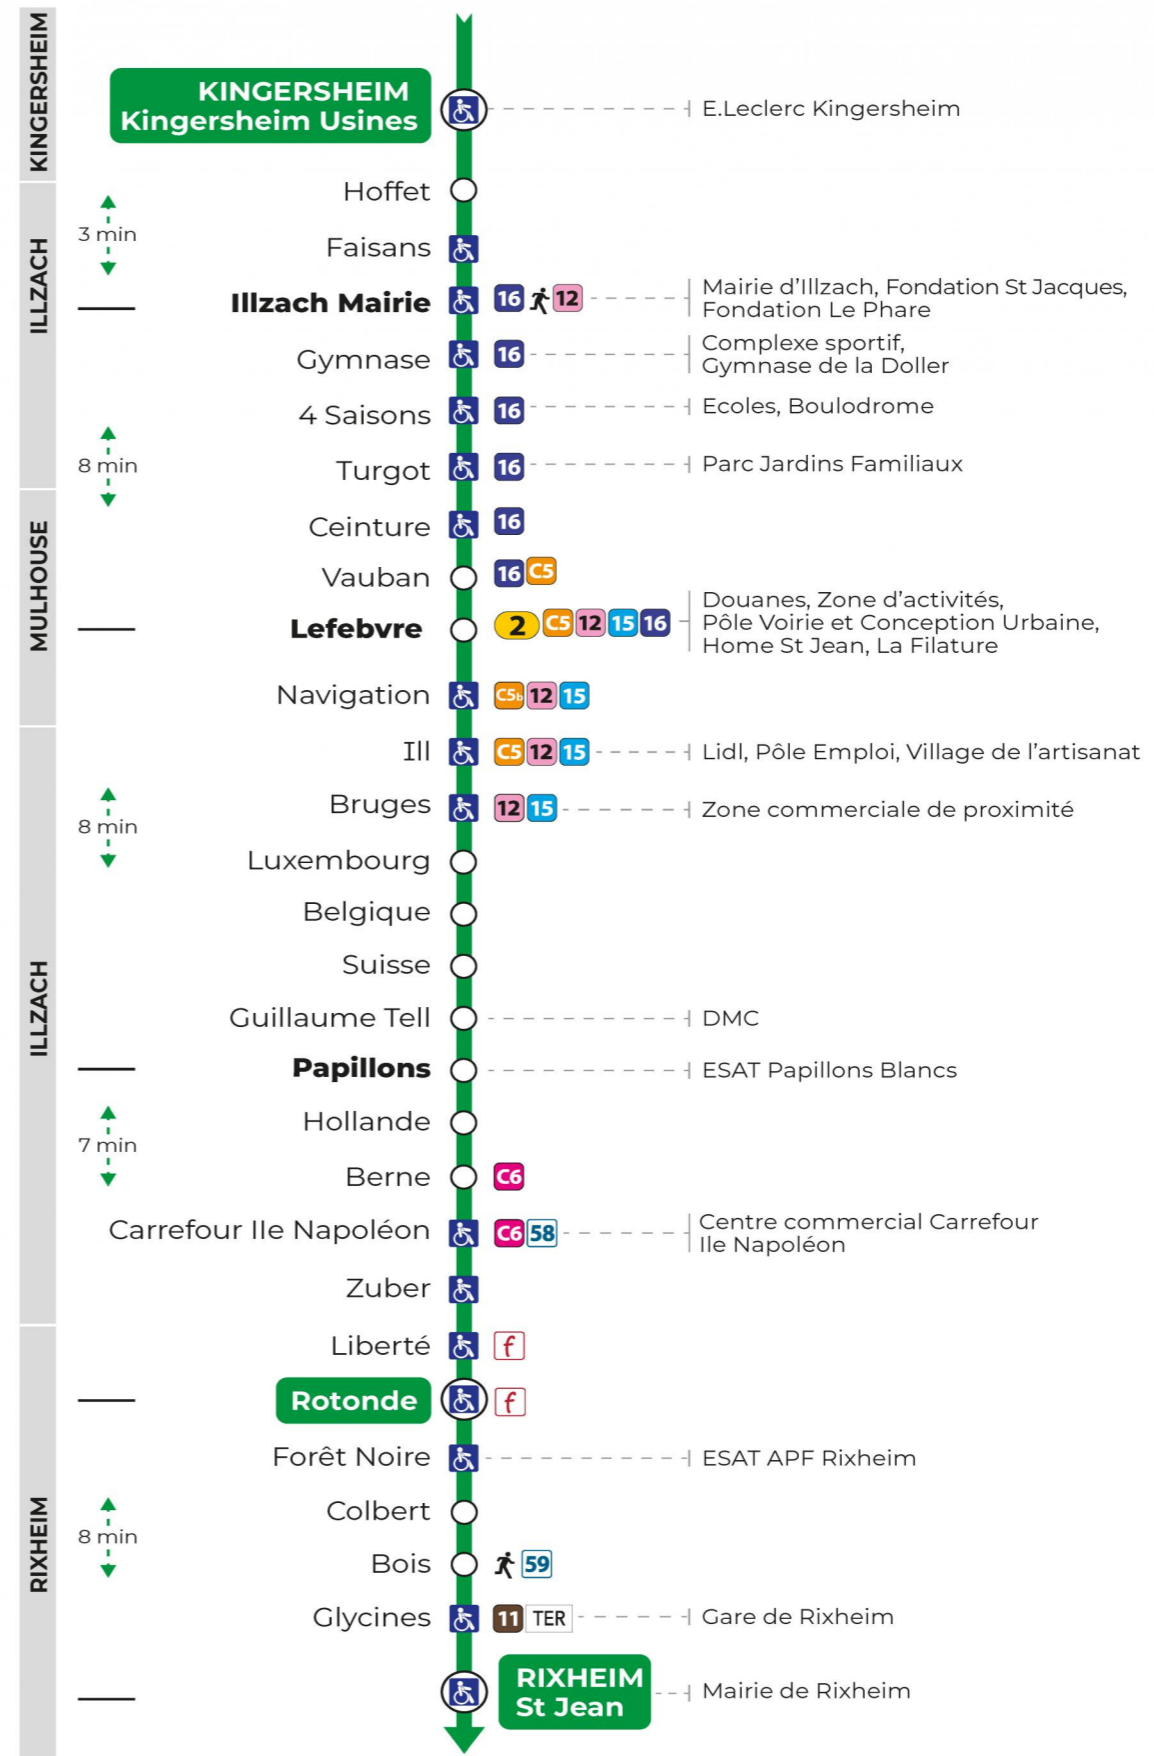

5h	6h	7h	8h	9h	10h	11h	12h	13h	14h	15h	16h	17h	18h	19h
55	28 <sup>t</sup>	13	18	03	08	15	03	17	11	05	16 <sup>t</sup>	12 <sup>t</sup>	06 <sup>t</sup>	18
	50	25 <sup>t</sup>	40	23	30	38	25 <sup>t</sup>	36	29	23	40	31	24	
		38		46	52		42	54	47	41	54	55	47	
		57 <sup>t</sup>					57 <sup>t</sup>			59 <sup>t</sup>				

t : Terminus ST JEAN

**Lundi à vendredi en vacances scolaires**

Montag bis Freitag während der Schulferien  
Monday to Friday during school holidays

5h	6h	7h	8h	9h	10h	11h	12h	13h	14h	15h	16h	17h	18h	19h
55	28 <sup>t</sup>	07	09 <sup>t</sup>	09	09	09	09	09	10	10	04 <sup>t</sup>	17 <sup>t</sup>	10	08
		39 <sup>t</sup>	39	39	39	39	39 <sup>t</sup>	40	40	40	40	40	46	

t : Terminus ST JEAN

**Vacances scolaires**

du 10 Mai 2024 au 11 Mai 2024

Schulferien / school holidays

**Samedi**

Samstag  
Saturday

7h	8h	9h	10h	11h	12h	13h	14h	15h	16h	17h	18h	19h
24 <sup>t</sup>	24	24	24	24	24	25	25	25	25	25 <sup>t</sup>	25	24
55 <sup>t</sup>	54	54	54	54	54 <sup>t</sup>	55	55	55 <sup>t</sup>	55	55	54	

t : Terminus ST JEAN

**Le plus proche**  
**TABAC LE TOTEM**  
14 rue Berne  
Illzach

**Votre bus en direct**

Flashez ce QR-Code pour connaître le prochain passage en temps réel

Arrêt accessible  
 Correspondance bus / tram à proximité