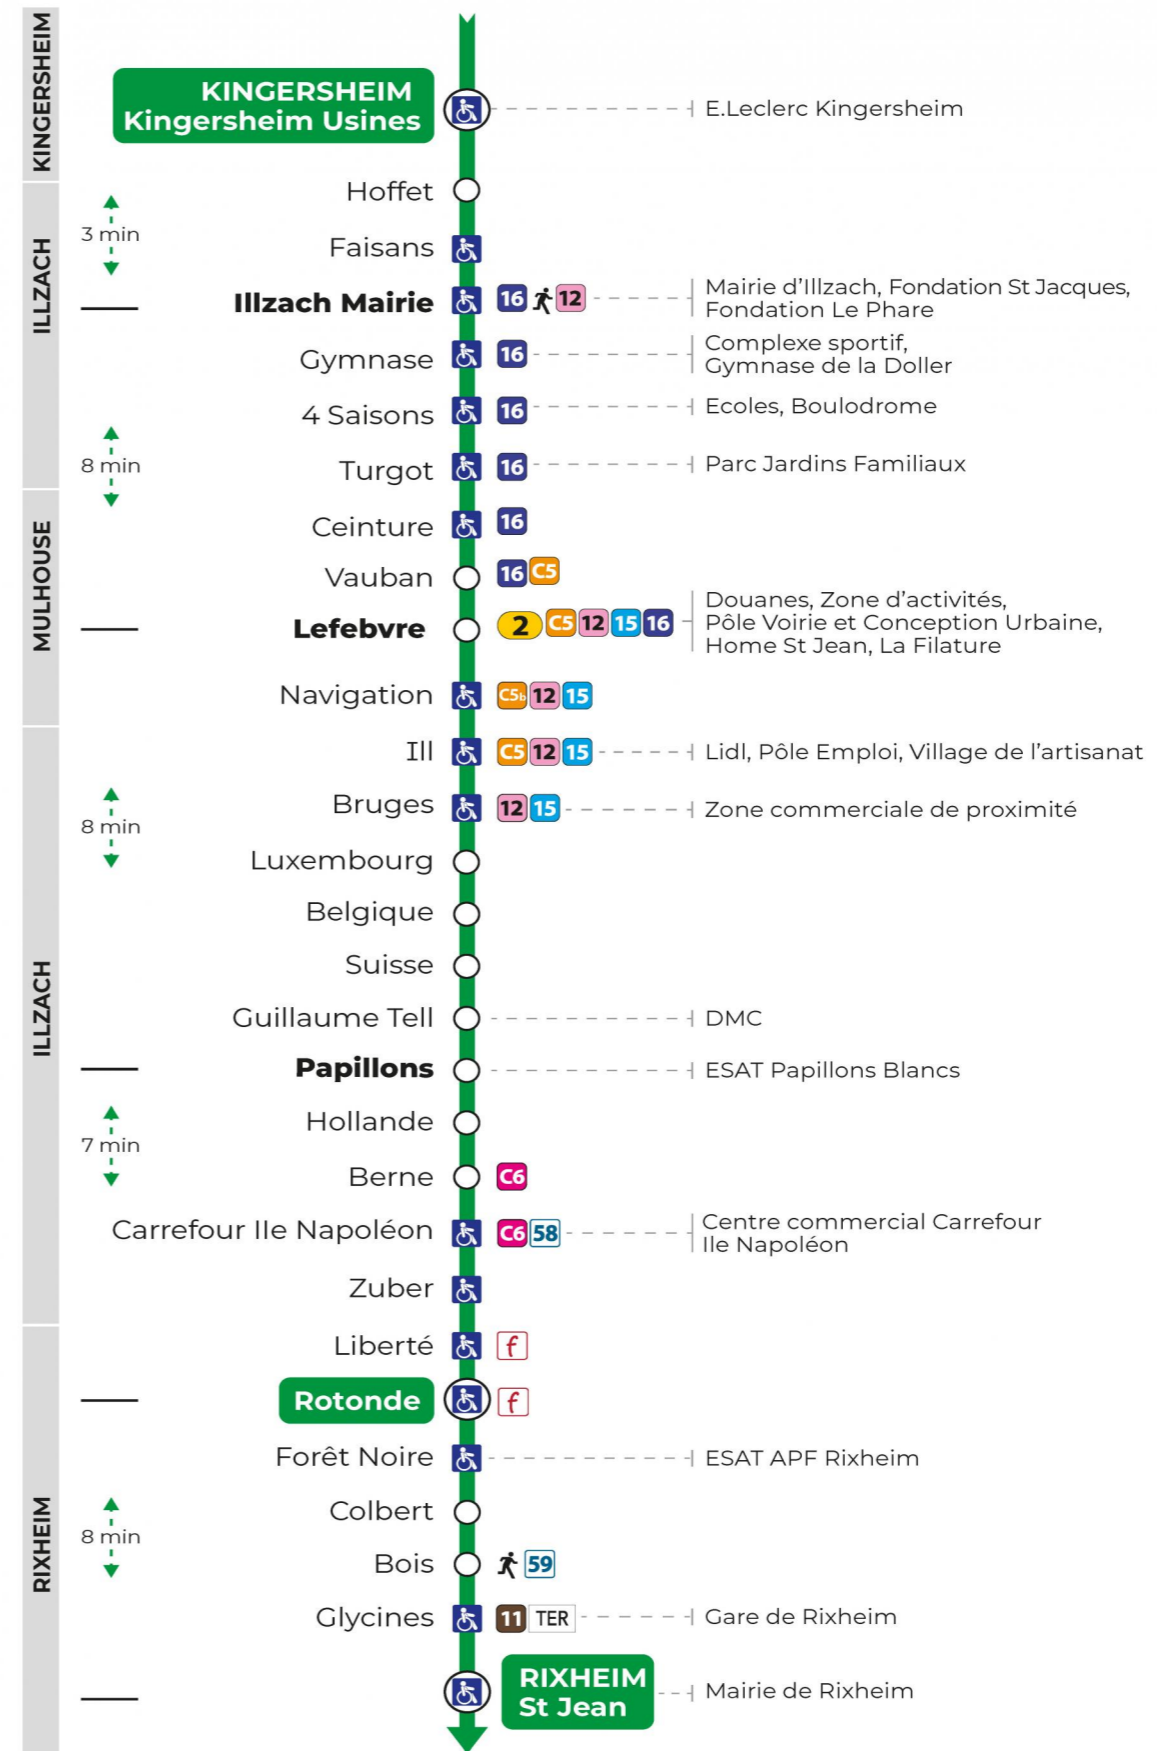

arrêt BELGIQUE direction ROTONDE / ST JEAN

Valables du 4 septembre 2023 au 28 juin 2024 inclus

Gültig vom 4. September 2023 bis zum 28. Juni 2024
Valid from September 4, 2023 to June 28, 2024

Lundi à vendredi en période scolaire

t : Terminus ST JEAN

Vacances scolaires

du 10 Mai 2024 au 11 Mai 2024

Schulferien / school holidays

Samedi

Samstag
Saturday

7h	8h	9h	10h	11h	12h	13h	14h	15h	16h	17h	18h	19h
22 ^t	22	22	22	22	22	22	22	22	22	22 ^t	22	22
52 ^t	52	52	52	52	52 ^t	52	52	52 ^t	52	52	52	52

t : Terminus ST JEAN

Le plus proche

Point de vente Soléa
 TABAC PRESSE DROUOT
 16 rue de Provence
 Mulhouse

Votre bus en direct
 Flashez ce QR-Code pour connaître le prochain passage en temps réel

SAE:65

 Arrêt accessible

 Correspondance bus / tram à proximité