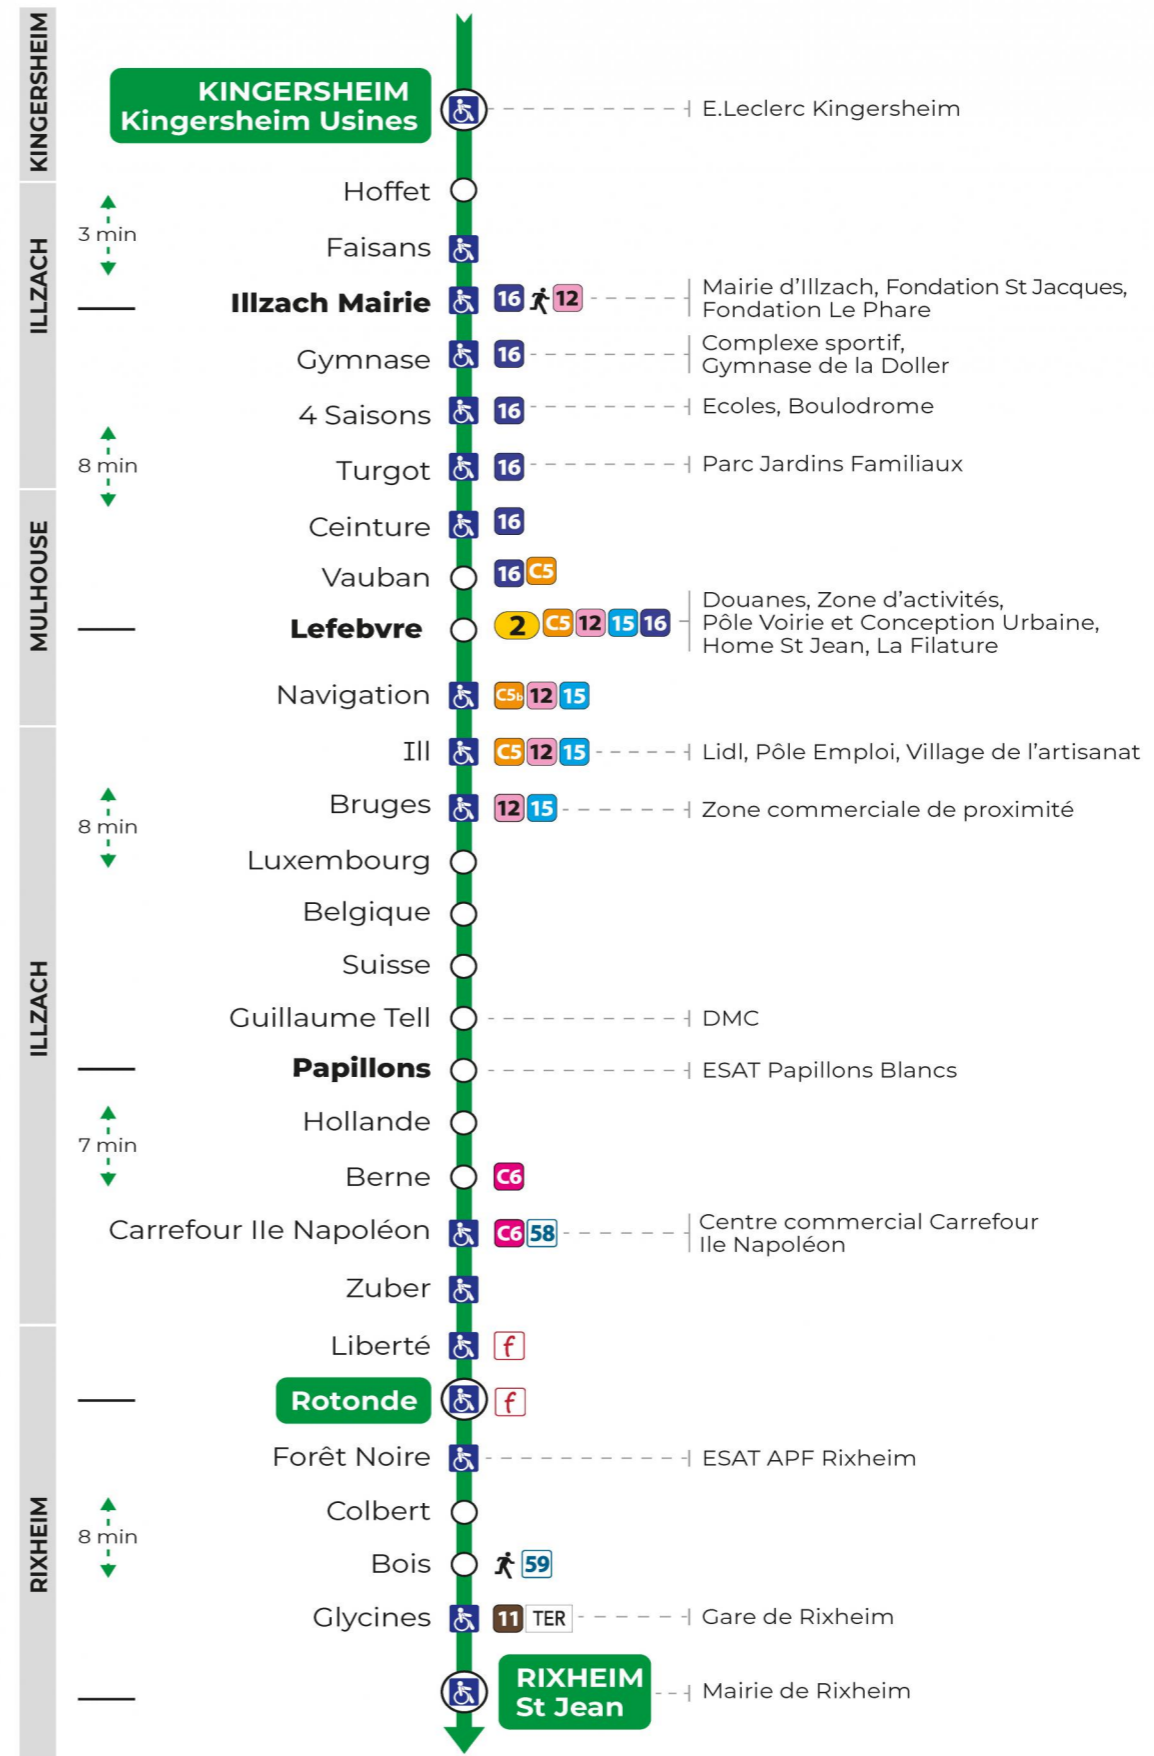

5h	6h	7h	8h	9h	10h	11h	12h	13h	14h	15h	16h	17h	18h	19h
52	25 ^t	10	15	00	05	12	00	14	08	02	13 ^t	09 ^t	03 ^t	15
	47	22 ^t	37	20	27	35	22 ^t	33	26	20	37	28	21	
		35		43	49		39	51	44	38	51	52	44	
		54 ^t					54 ^t			56 ^t				

t : Terminus ST JEAN

Lundi à vendredi en vacances scolaires

Montag bis Freitag während der Schulferien
Monday to Friday during school holidays

5h	6h	7h	8h	9h	10h	11h	12h	13h	14h	15h	16h	17h	18h	19h
52	25 ^t	04	06 ^t	06	06	06	06	06	07	07	01 ^t	14 ^t	07	05
		36 ^t	36	36	36	36	36 ^t	37	37	37	37	37	43	

t : Terminus ST JEAN

Vacances scolaires

du 10 Mai 2024 au 11 Mai 2024

Schulferien / school holidays

Samedi

Samstag
Saturday

7h	8h	9h	10h	11h	12h	13h	14h	15h	16h	17h	18h	19h
21 ^t	21	21	21	21	21	22	22	22	22	22 ^t	22	21
52 ^t	51	51	51	51	51 ^t	52	52	52 ^t	52	52	51	

t : Terminus ST JEAN

Le plus proche
TABAC PRESSE DROUOT
16 rue de Provence
Mulhouse

Votre bus en direct

Flashez ce QR-Code pour connaître le prochain passage en temps réel

Arrêt accessible
 Correspondance bus / tram à proximité