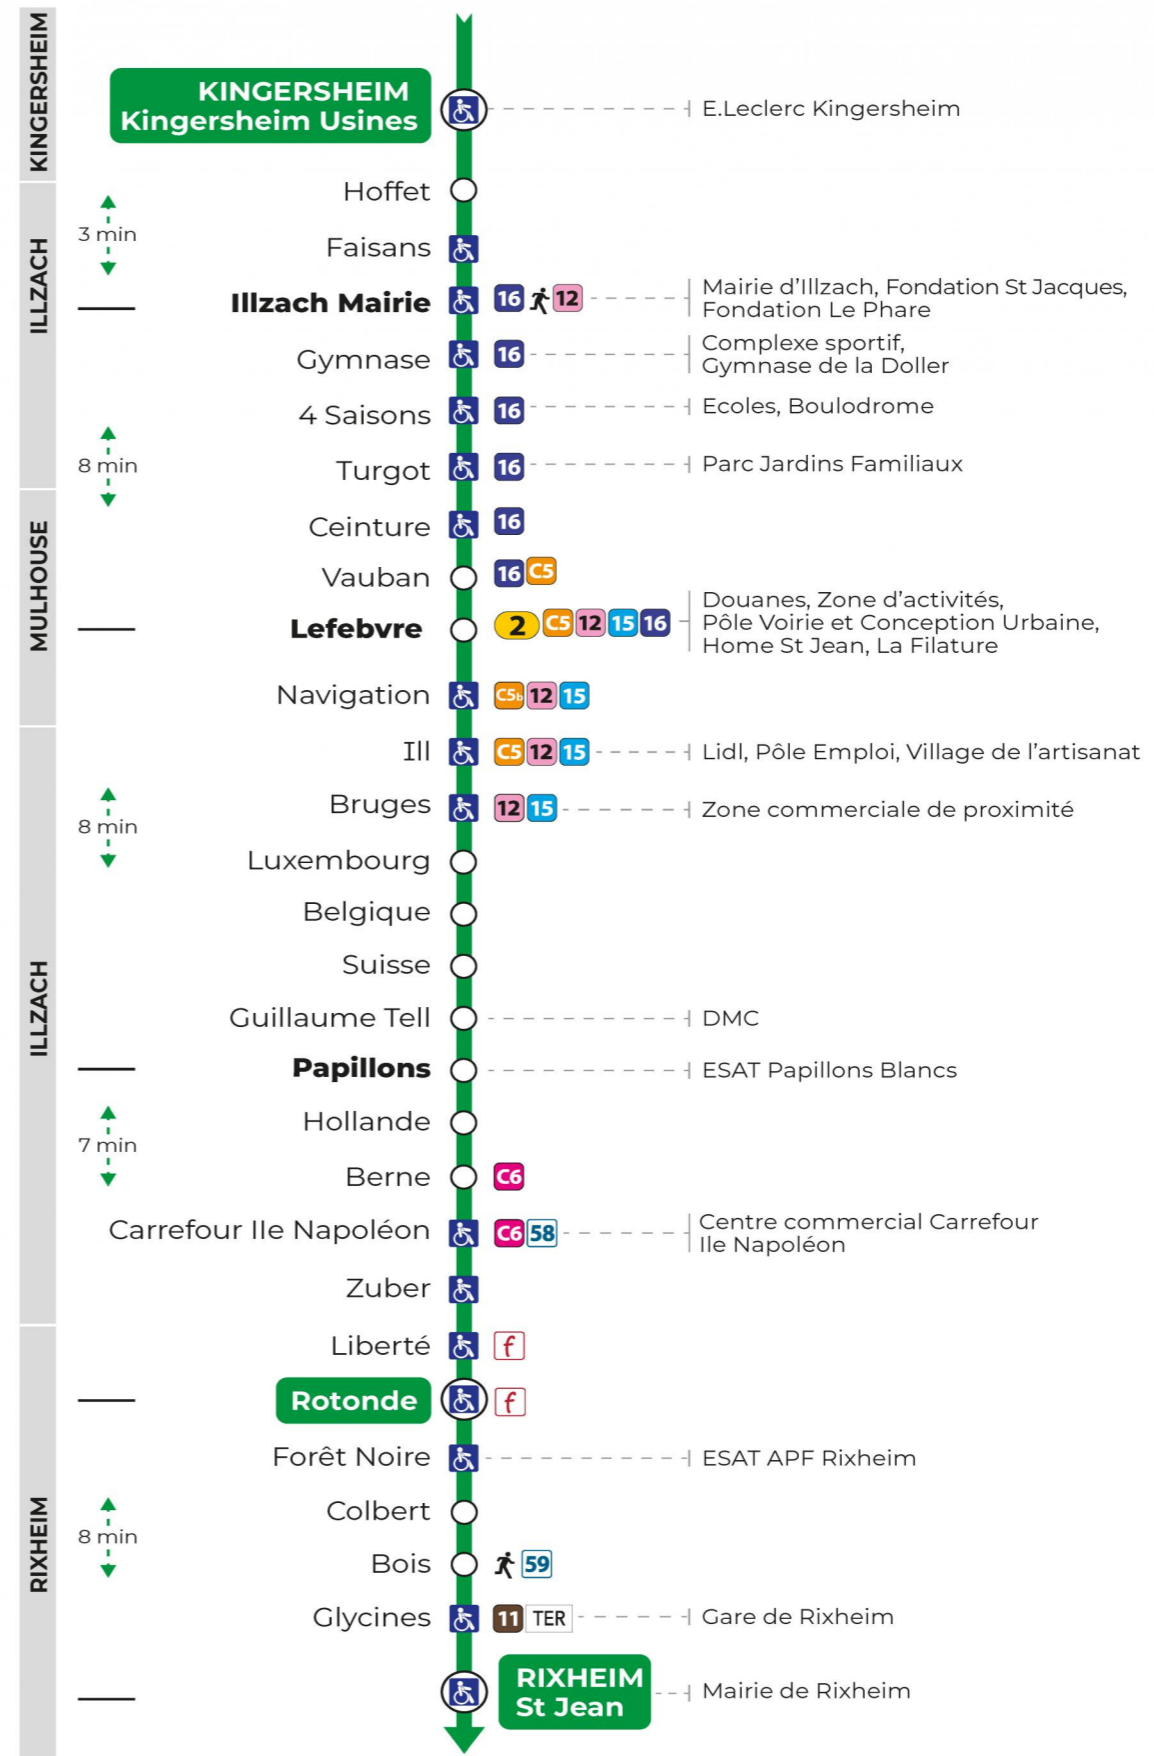

arrêt BRUGES

direction ROTONDE / ST JEAN

Valables du 4 septembre 2023 au 28 juin 2024 inclus

Gültig vom 4. September 2023 bis zum 28. Juni 2024
Valid from September 4, 2023 to June 28, 2024

Lundi à vendredi en période scolaire

Montag bis Freitag während der Schulzeit
Monday to Friday in school period

5h	6h	7h	8h	9h	10h	11h	12h	13h	14h	15h	16h	17h	18h	19h
52	25 ^t	09	14	20	05	12	00	14	08	02	12 ^t	09 ^t	03 ^t	15
	46	21 ^t	36	43	27	35	21 ^t	32	26	20	36	28	21	
		34	59		49		38	50	44	38	51	52	44	
		53 ^t					54 ^t			56 ^t				

t : Terminus ST JEAN

Vacances scolaires

du 10 Mai 2024 au 11 Mai 2024

Schulferien / school holidays

Samedi

Samstag
Saturday

7h	8h	9h	10h	11h	12h	13h	14h	15h	16h	17h	18h	19h
21 ^t	21	21	21	21	21	21	21	21	21	21 ^t	21	21
51 ^t	51	51	51	51	51 ^t	51	51	51 ^t	51	51	51	51

t : Terminus ST JEAN

Le plus proche
TABAC PRESSE DROUOT
16 rue de Provence
Mulhouse

Votre bus en direct

Flashez ce QR-Code pour connaître le prochain passage en temps réel

SAE:1949

Arrêt accessible

Correspondance bus / tram à proximité