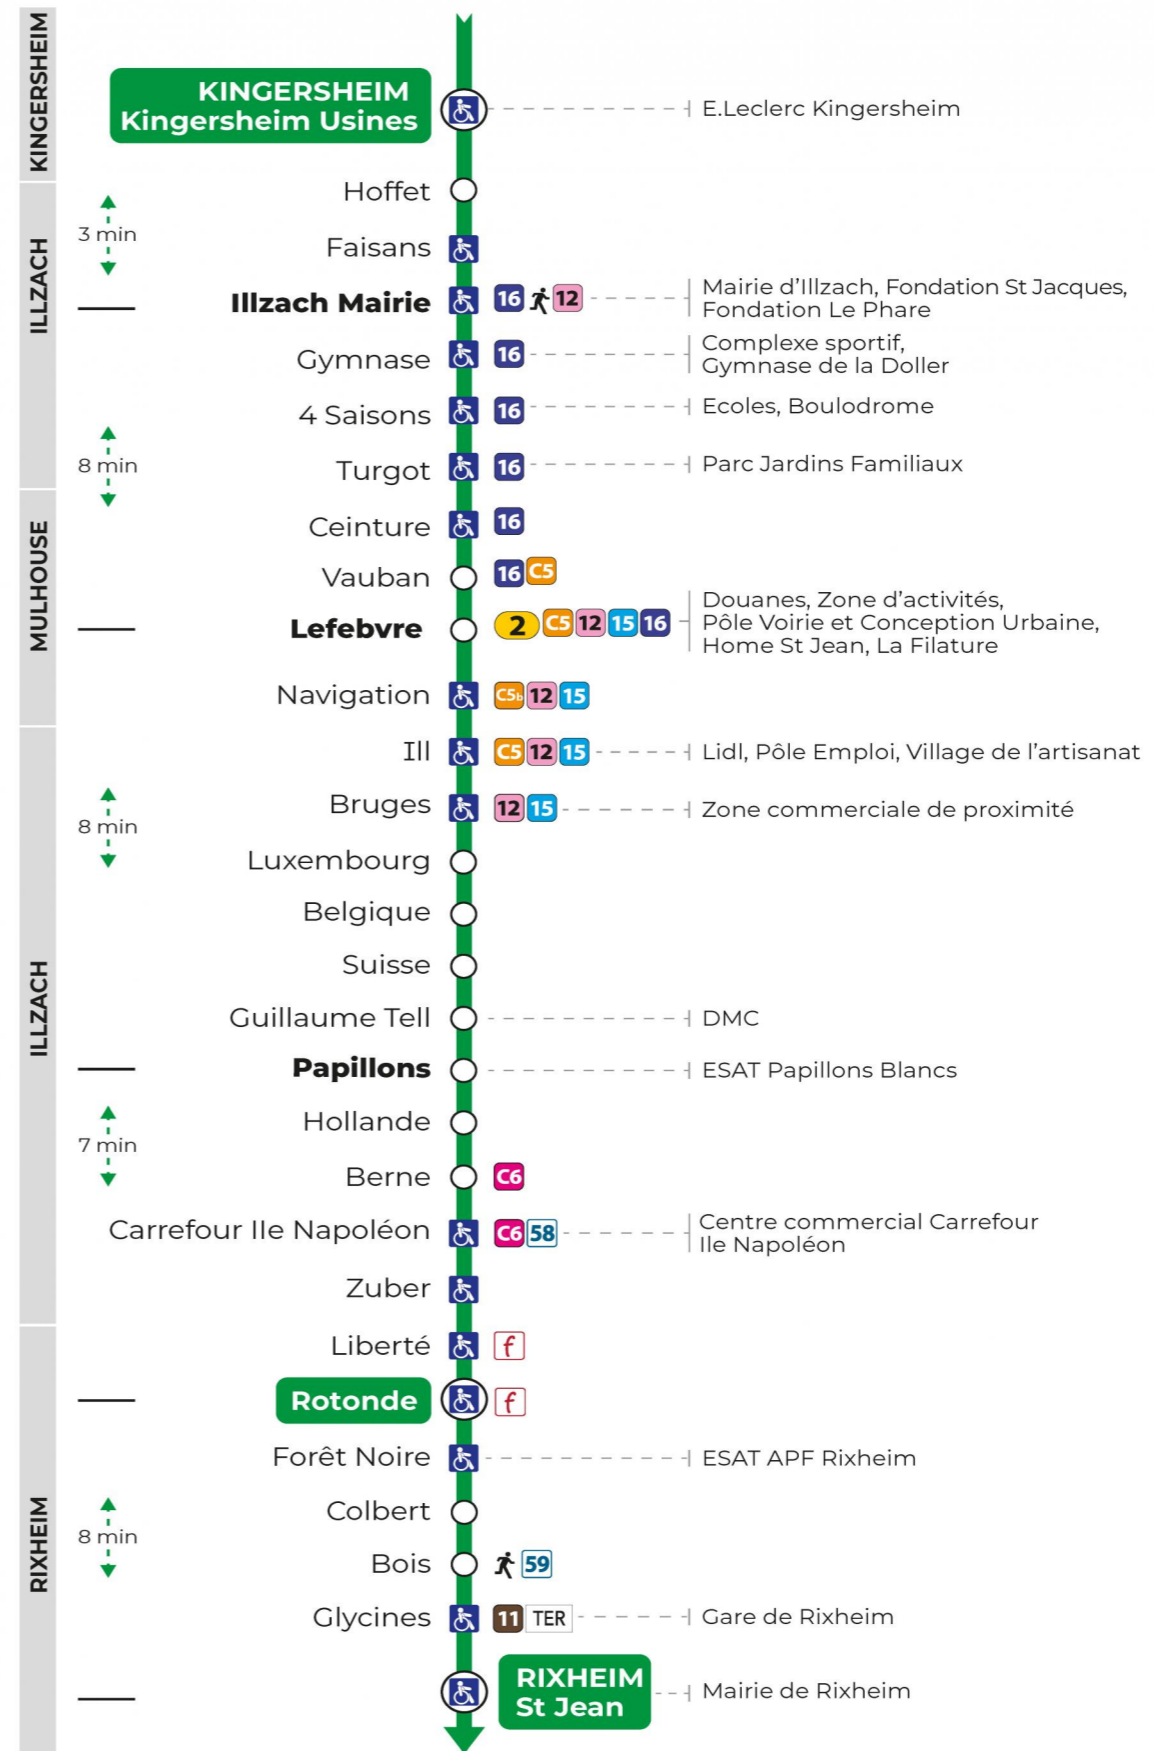

9 arrêt LEFEBVRE direction ROTONDE / ST JEAN

Valables du 4 septembre 2023 au 28 juin 2024 inclus

Gültig vom 4. September 2023 bis zum 28. Juni 2024
Valid from September 4, 2023 to June 28, 2024

Lundi à vendredi en période scolaire

Montag bis Freitag während der Schulzeit
Monday to Friday in school period

| 5h | 6h | 7h | 8h | 9h | 10h | 11h | 12h | 13h | 14h | 15h | 16h | 17h | 18h | 19h |
|----|-----------------|-----------------|----|----|-----|-----|-----------------|-----|-----|-----------------|-----------------|-----------------|-----|-----|
| 48 | 21 ^t | 04 | 08 | 16 | 01 | 08 | 15 ^t | 09 | 03 | 15 | 07 ^t | 03 ^t | 15 | 10 |
| | 42 | 16 ^t | 30 | 39 | 23 | 30 | 33 | 27 | 21 | 33 | 30 | 21 | 39 | |
| | | 28 | 54 | | 45 | 55 | 49 ^t | 45 | 39 | 51 ^t | 45 | 45 | | |
| | | 47 ^t | | | | | | 57 | | | | 57 ^t | | |

t : Terminus ST JEAN

Vacances scolaires

Schulferien / school holidays

du 26 Fév 2024 au 09 Mar 2024
du 22 Avr 2024 au 04 Mai 2024
du 10 Mai 2024 au 11 Mai 2024

Samedi

Samstag
Saturday

| 7h | 8h | 9h | 10h | 11h | 12h | 13h | 14h | 15h | 16h | 17h | 18h | 19h |
|-----------------|----|----|-----|-----|-----------------|-----|-----|-----------------|-----|-----------------|-----|-----|
| 16 ^t | 16 | 16 | 16 | 16 | 16 | 16 | 16 | 16 | 16 | 16 ^t | 16 | 17 |
| 46 ^t | 46 | 46 | 46 | 46 | 46 ^t | 46 | 46 | 46 ^t | 46 | 46 | 46 | |

t : Terminus ST JEAN

Le plus proche
Agence Soléa Porte
Jeune

Votre bus en direct

Flashez ce QR-Code pour
connaître le prochain
passage en temps réel

SAE:1779

♿ Arrêt accessible
🚶 Correspondance bus / tram à proximité