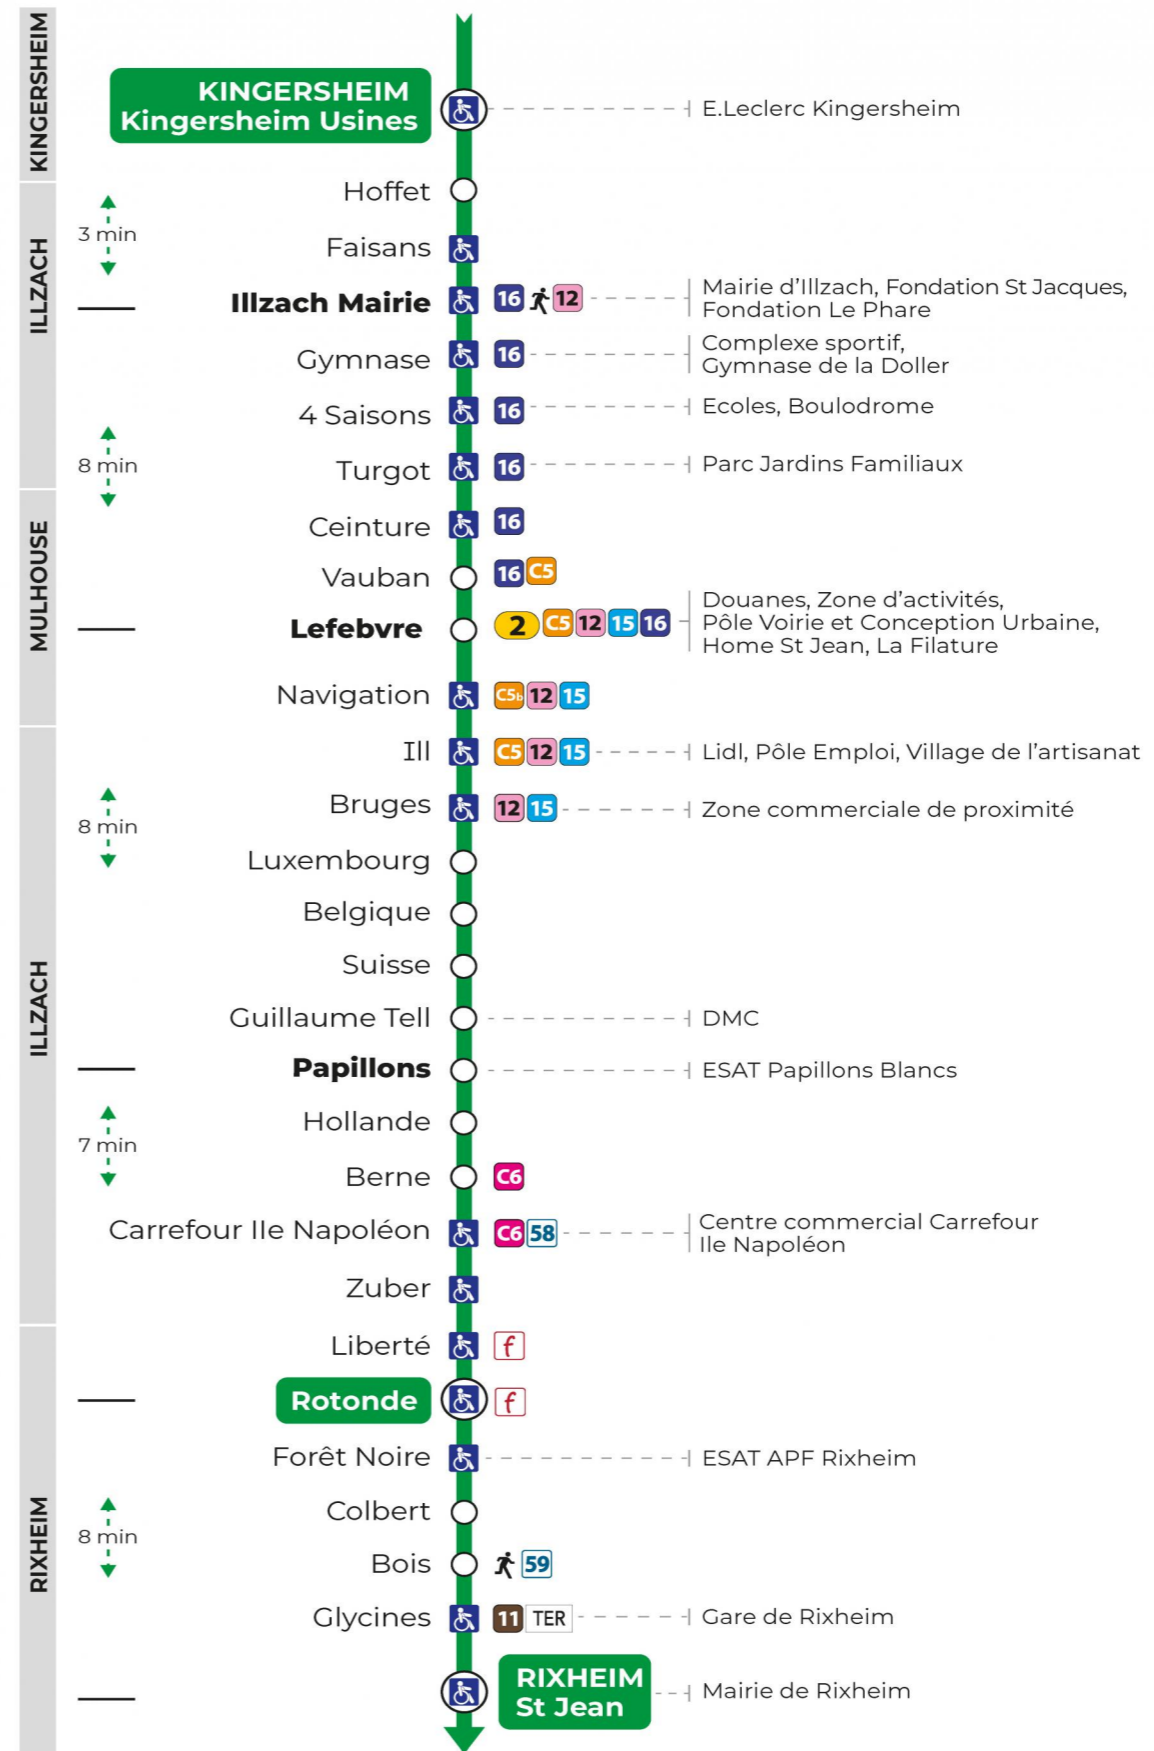

arrêt TURGOT

direction ROTONDE / ST JEAN

Valables du 4 septembre 2023 au 28 juin 2024 inclus

Gültig vom 4. September 2023 bis zum 28. Juni 2024
Valid from September 4, 2023 to June 28, 2024

Lundi à vendredi en période scolaire

Montag bis Freitag während der Schulzeit
Monday to Friday in school period

6h	7h	8h	9h	10h	11h	12h	13h	14h	15h	16h	17h	18h	19h
16^t	11^t	03	11	18	03	10^t	04	16	10	02^t	16	10	06
37	23	25	34	40	25	28	22	34	28	25	40	34	
59	42^t	49	56		50	44^t	40	52	46^t	40	52^t		
							58			58^t			

t : Terminus ST JEAN

Lundi à vendredi en vacances scolaires

Montag bis Freitag während der Schulferien
Monday to Friday during school holidays

6h	7h	8h	9h	10h	11h	12h	13h	14h	15h	16h	17h	18h
16^t	25^t	26	26	26	26	26^t	26	26	26	26	03^t	34
55	55^t	56	56	56	56	56	56	56	50^t		26	57
											56	

t : Terminus ST JEAN

Vacances scolaires

du 10 Mai 2024 au 11 Mai 2024

Schulferien / school holidays

Samedi

Samstag
Saturday

7h	8h	9h	10h	11h	12h	13h	14h	15h	16h	17h	18h	19h
11^t	11	11	11	11	11	11	11	11	11	11^t	12	13
41^t	41	41	41	41	41^t	41	41	41^t	41	41	42	

t : Terminus ST JEAN

Le plus proche
Point de vente Solea
TABAC PRESSE DROUOT
16 rue de Provence
Mulhouse

Votre bus en direct
Flashez ce QR-Code pour connaître le prochain passage en temps réel

SAE:1980

Arrêt accessible

Correspondance bus / tram à proximité