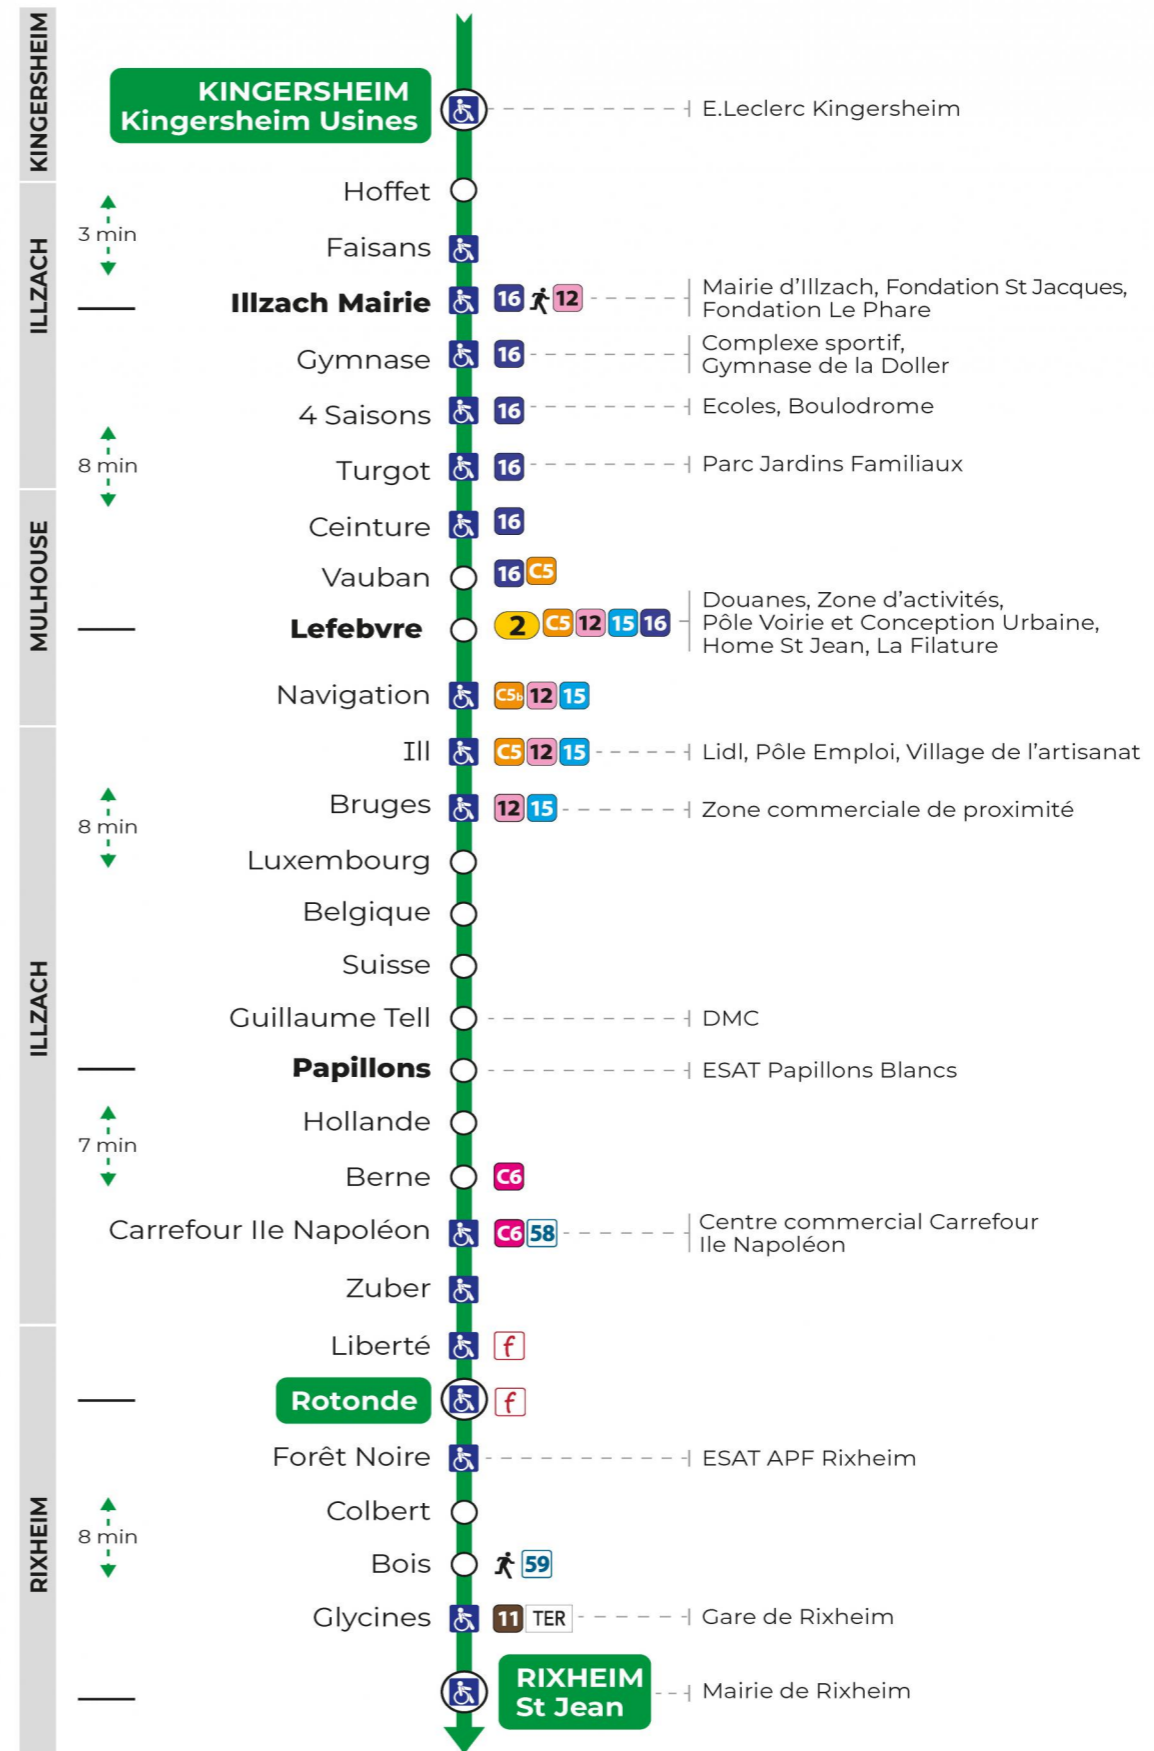

arrêt 4 SAISONS direction ROTONDE / ST JEAN

Valables du 4 septembre 2023 au 28 juin 2024 inclus

Gültig vom 4. September 2023 bis zum 28. Juni 2024
Valid from September 4, 2023 to June 28, 2024

Lundi à vendredi en période scolaire

t : Terminus ST JEAN

Lundi à vendredi en vacances scolaires

Montag bis Freitag während der Schulferien
Monday to Friday during school holidays

6h	7h	8h	9h	10h	11h	12h	13h	14h	15h	16h	17h	18h
15 ^t	24 ^t	25	25	25	25	25 ^t	25	25	25	25	02 ^t	33
54	54 ^t	55	55	55	55	55	55	55	49 ^t		25	56
											55	

t : Terminus ST JEAN

Vacances scolaires

du 10 Mai 2024 au 11 Mai 2024

Schulferien / school holidays

Samedi

Samstag
Saturday

7h	8h	9h	10h	11h	12h	13h	14h	15h	16h	17h	18h	19h
10 ^t	10	10	10	10	10	10	10	10	10	10 ^t	11	12
40 ^t	40	40	40	40	40 ^t	40	40	40 ^t	40	40	41	

t : Terminus ST JEAN

Le plus proche
TABAC REPUBLIQUE
2 rue Hoffet
Illzach

Votre bus en direct

Flashez ce QR-Code pour connaître le prochain passage en temps réel

SAE:12

Arrêt accessible
 Correspondance bus / tram à proximité