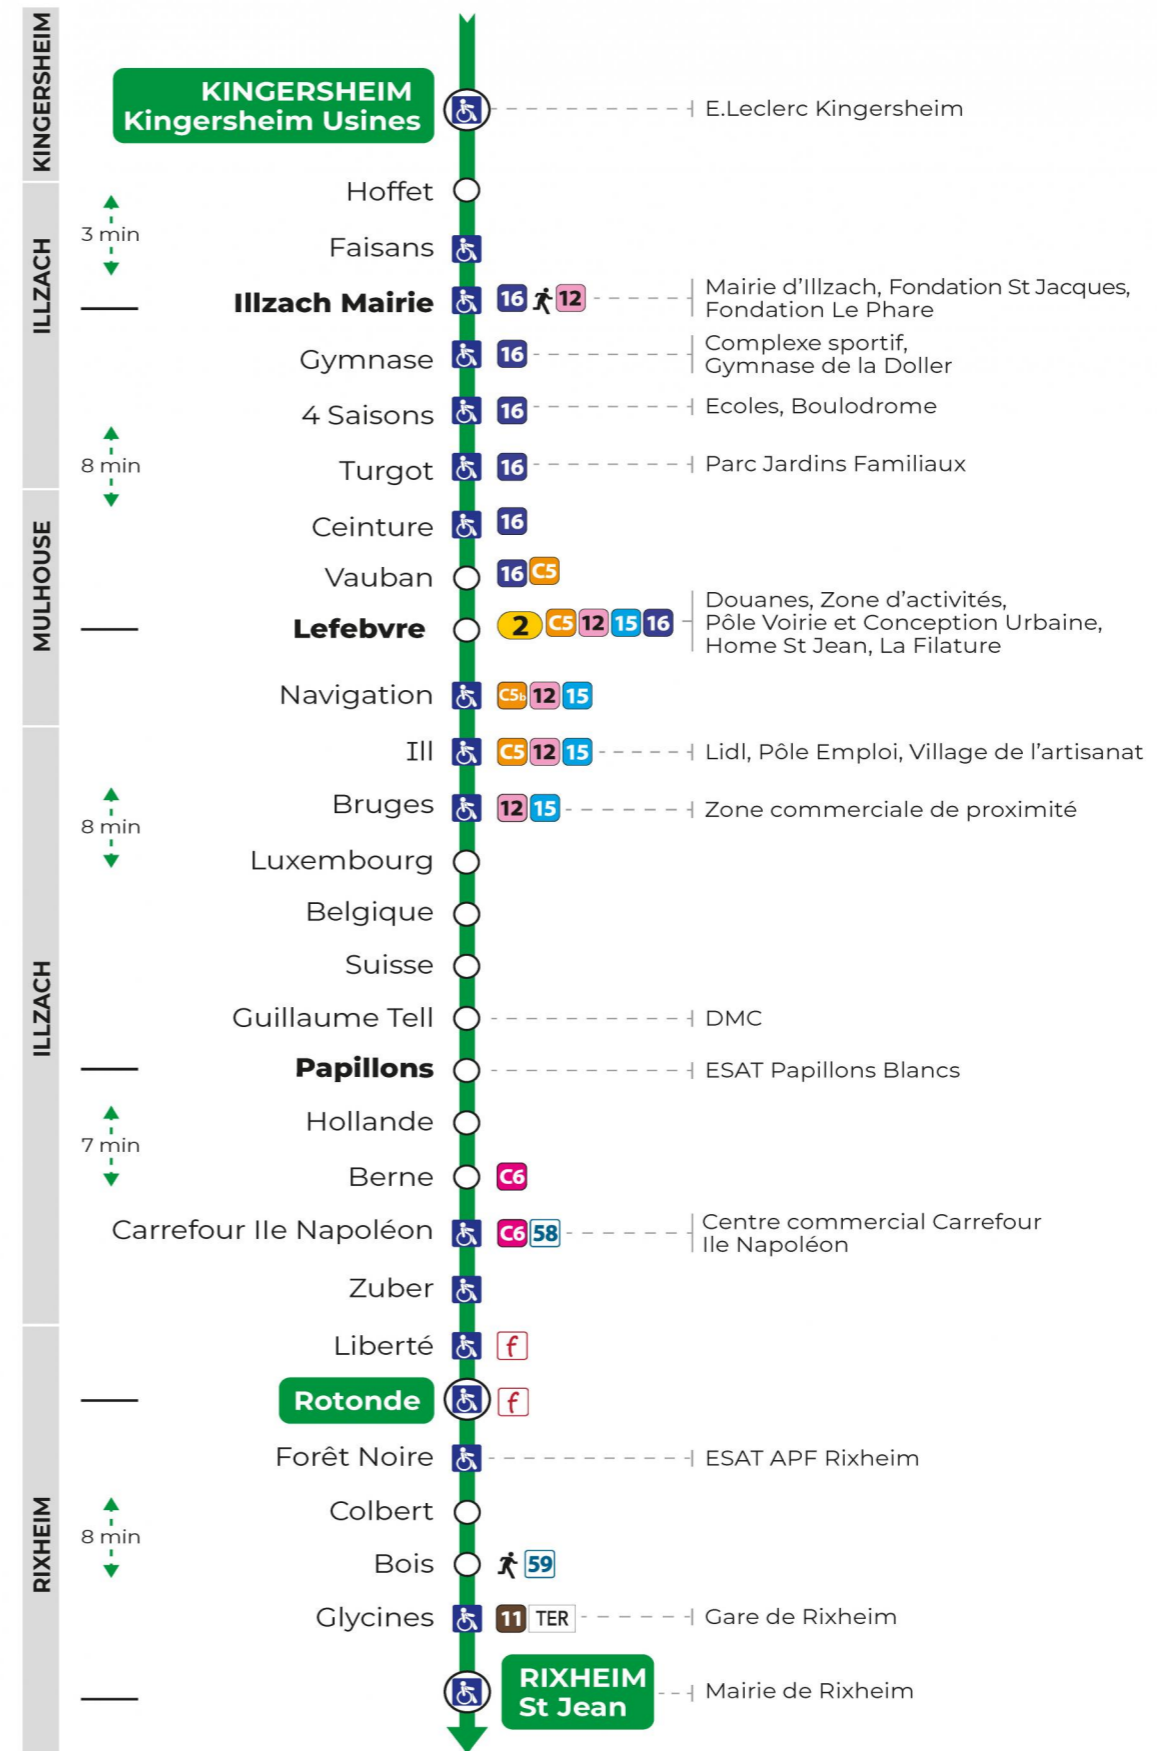

arrêt FAISANS

direction ROTONDE / ST JEAN

Valables du 4 septembre 2023 au 28 juin 2024 inclus

Gültig vom 4. September 2023 bis zum 28. Juni 2024
Valid from September 4, 2023 to June 28, 2024

Lundi à vendredi en période scolaire

Montag bis Freitag während der Schulzeit
Monday to Friday in school period

6h	7h	8h	9h	10h	11h	12h	13h	14h	15h	16h	17h	18h	19h
11 ^t	05 ^t	19	06	13	20	05 ^t	17	11	05	19	10	05	01
32	17	44	29	35	45	23	35	29	23	34	34	29	
54	36 ^t		51	58		39 ^t	53	47	41 ^t	52 ^t	46 ^t		
	57					59			57 ^t				

t : Terminus ST JEAN

Vacances scolaires

du 10 Mai 2024 au 11 Mai 2024

Schulferien / school holidays

Samedi

Samstag
Saturday

7h	8h	9h	10h	11h	12h	13h	14h	15h	16h	17h	18h	19h
06 ^t	06	06	06	06	06	06	06	06	06	06 ^t	07	08
36 ^t	36	36	36	36	36 ^t	36	36	36 ^t	36	36	37	

t : Terminus ST JEAN

Le plus proche
TABAC REPUBLIQUE
2 rue Hoffet
Illzach

Votre bus en direct

Flashez ce QR-Code pour connaître le prochain passage en temps réel

SAE:219

Arrêt accessible

Correspondance bus / tram à proximité