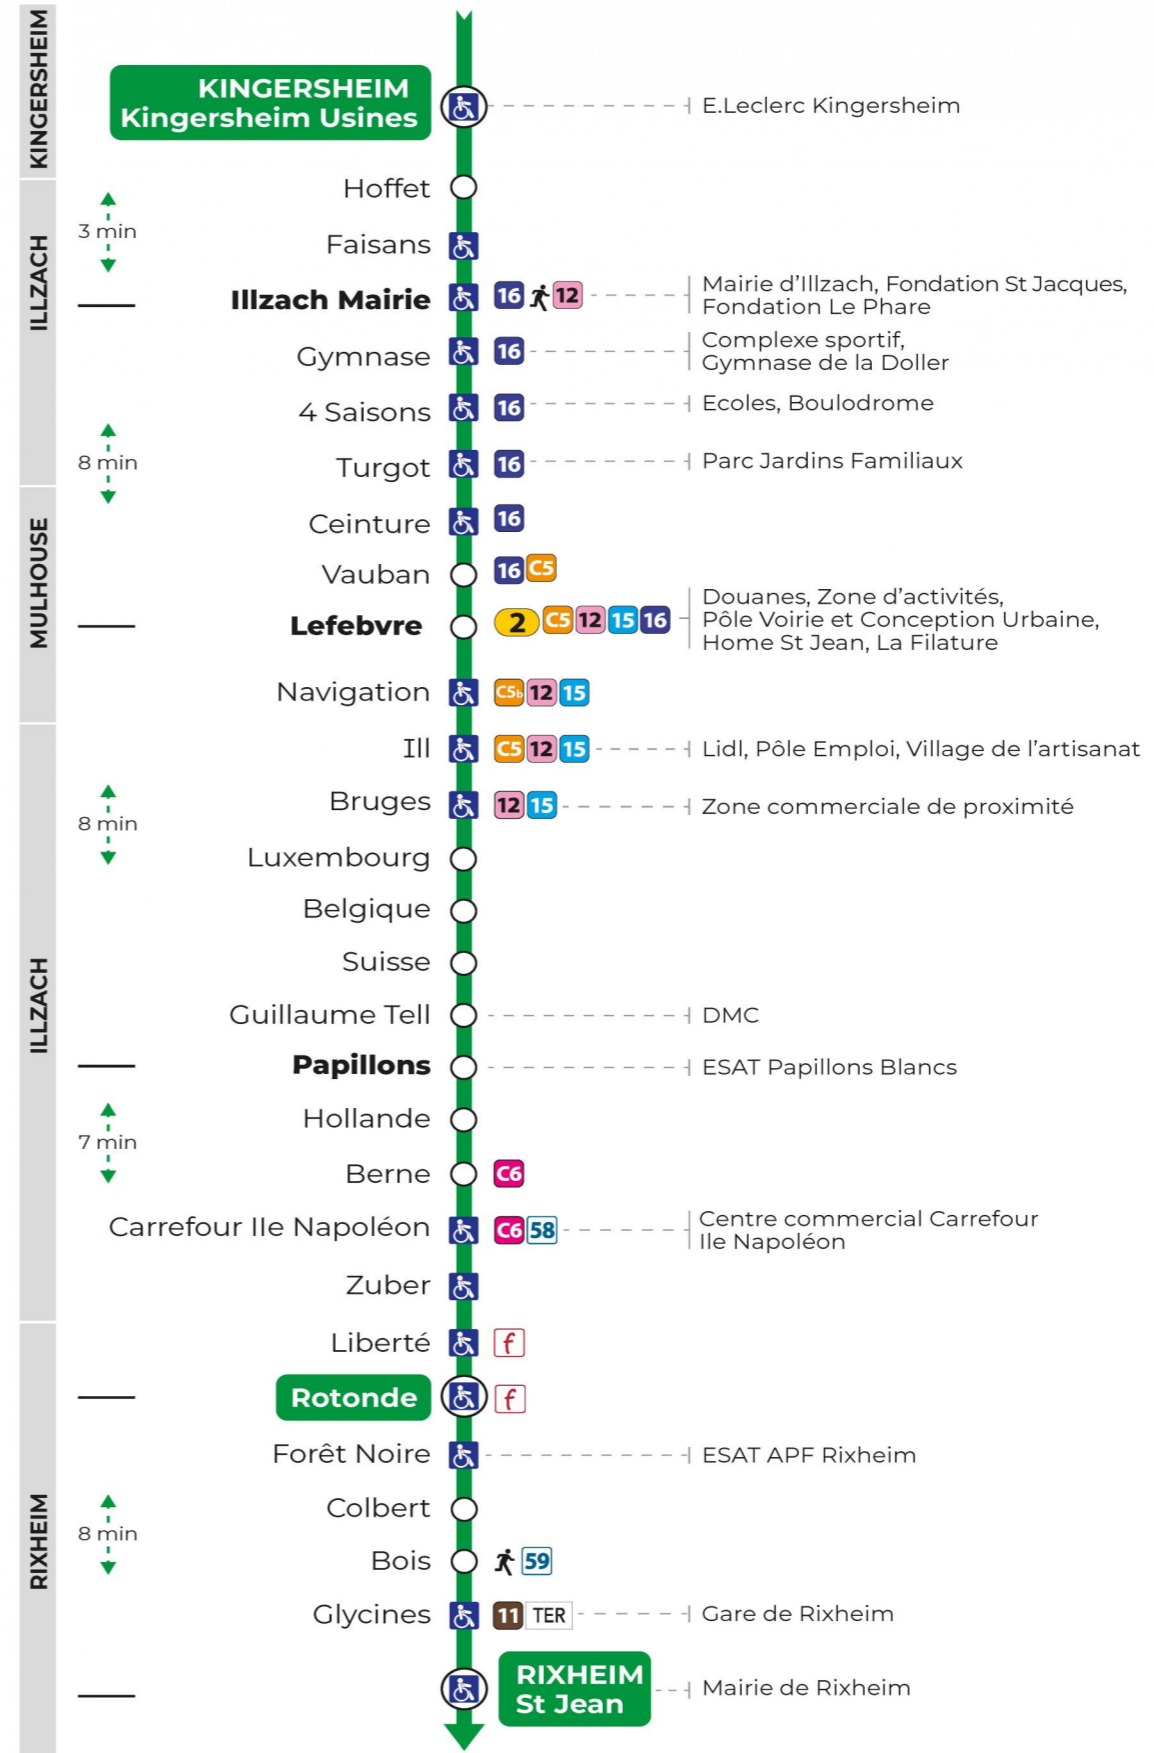

## direction ROTONDE / ST JEAN

**Valables du 4 septembre 2023 au 28 juin 2024 inclus**

Gültig vom 4. September 2023 bis zum 28. Juni 2024  
Valid from September 4, 2023 to June 28, 2024

t : Terminus ST JEAN

### Samedi

Samstag  
Saturday

7h	8h	9h	10h	11h	12h	13h	14h	15h	16h	17h	18h	19h
05 <sup>t</sup>	05	05	05	05	05	05	05	05	05	05 <sup>t</sup>	06	07
35 <sup>t</sup>	35	35	35	35	35 <sup>t</sup>	35	35	35 <sup>t</sup>	35	35	36	

t : Terminus ST JEAN

**Le plus proche**  
**TABAC REPUBLIQUE**  
2 rue Hoffet  
Illzach

**Votre bus en direct**

Flashez ce QR-Code pour connaître le prochain passage en temps réel

SAE:1951

Arrêt accessible  
 Correspondance bus / tram à proximité